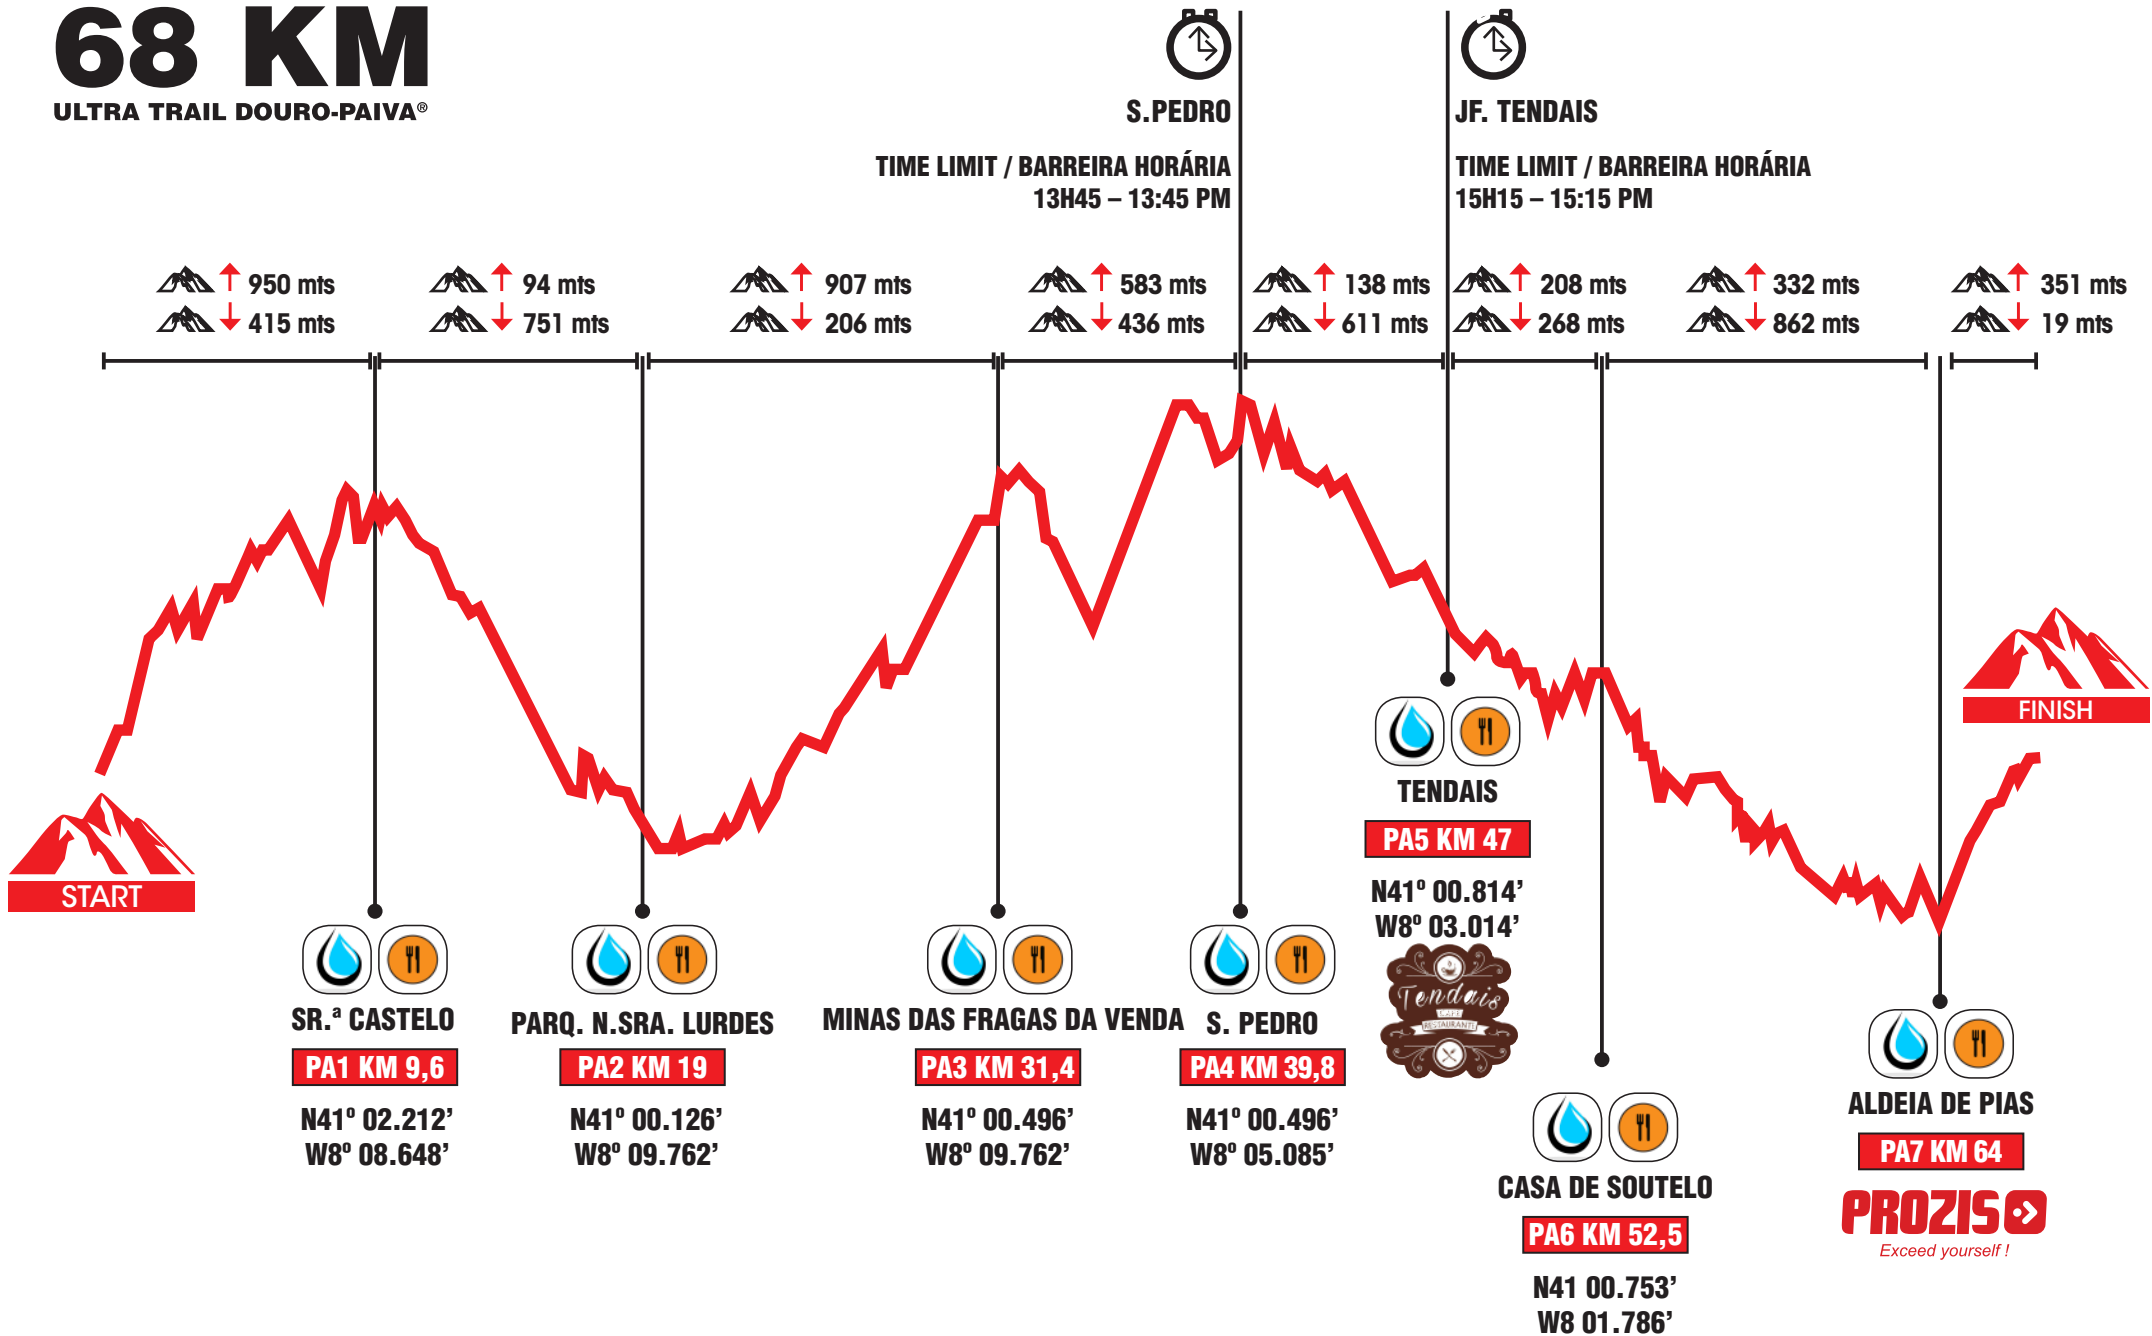

TRACK
68 KM
 ULTRA TRAIL DOURO-PAIVA®

TRACK
40 KM
ULTRA TRAIL DOURO-PAIVA®

S. PEDRO

TIME LIMIT / BARREIRA HORÁRIA
13H45 – 13:45 PM

↑ 1005 mts
↓ 274 mts

↑ 205 mts
↓ 673 mts

↑ 208 mts
↓ 268 mts

↑ 387 mts
↓ 917 mts

↑ 353 mts
↓ 29 mts

S. PEDRO
 

PA1 KM 12

N41° 00.496'
W8° 05.085'

JF TENDAIS
 

PA2 KM 20,5

N41° 00.814'
W8° 03.014'

CASA SOUTELO
 

PA3 KM 24,7

N41 00.753'
W8 01.786'

ALDEIA DE PIAS
 

PA4 KM 37

PROZISO
Exceed yourself!

TRACK

21 KM

ULTRA TRAIL DOURO-PAIVA®