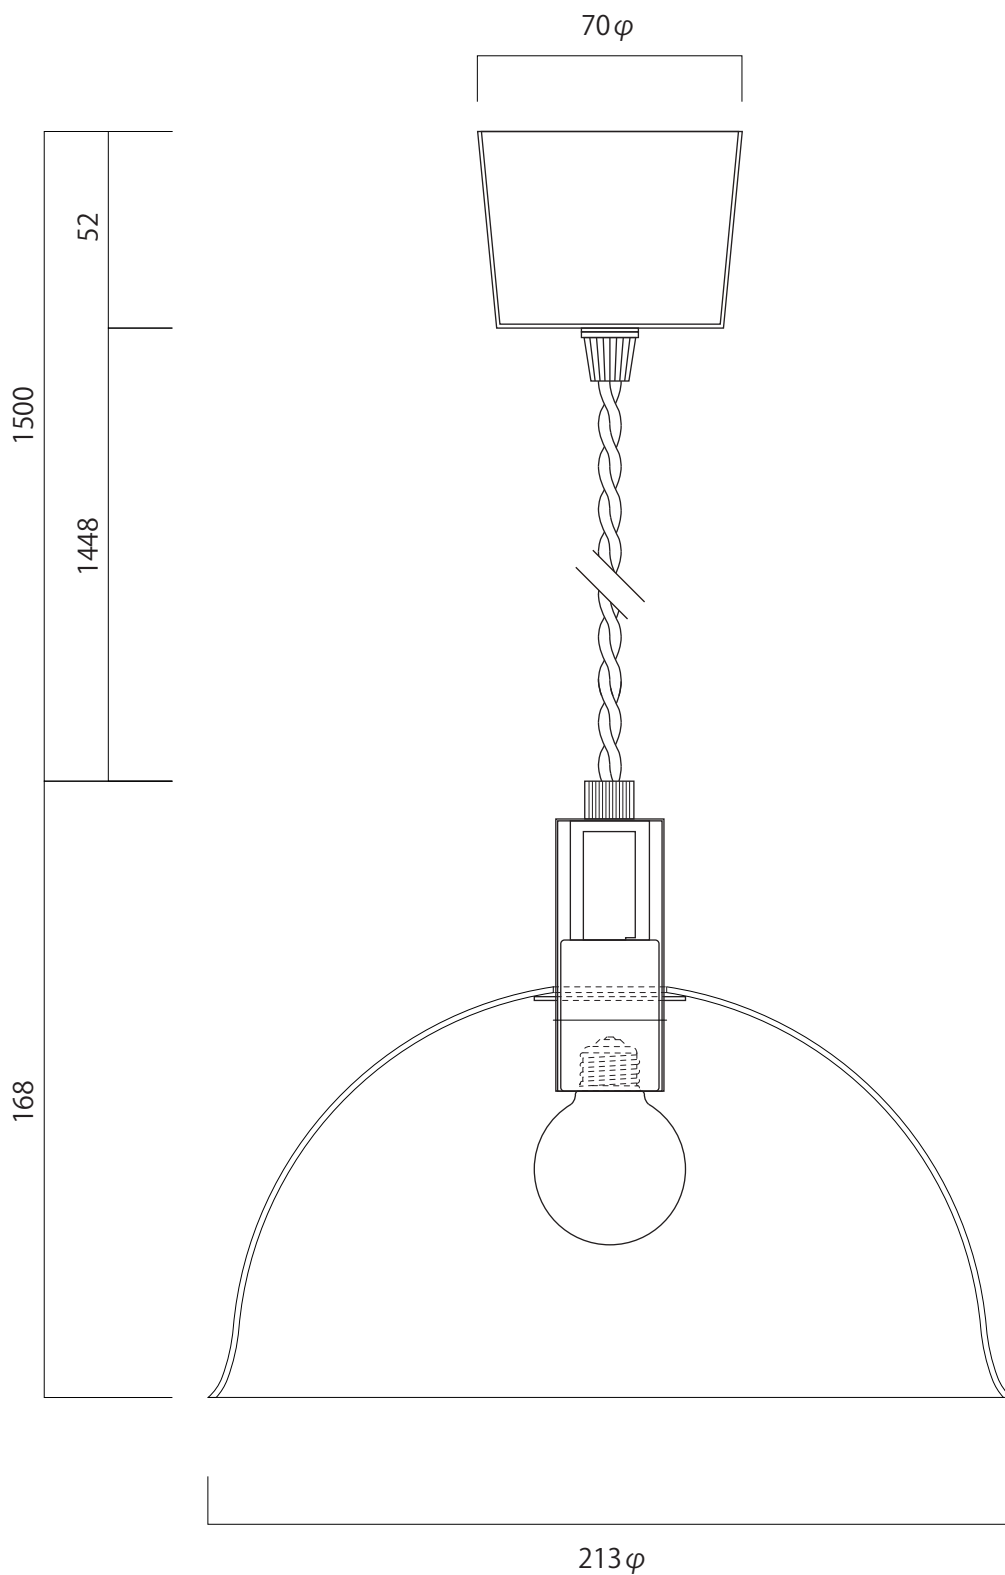

Bob

取り付け時の確認

器具重量：約1.80KG

消費電力：40W

付属電球：白熱クリア電球 E17

※吊式のペンダントは、空調機器の影響により
本体に揺れが発生する事があります。

現地取り付け位置をご確認お願い致します。

※調光器は付属していません。

ON [
lighting
and
interior
product