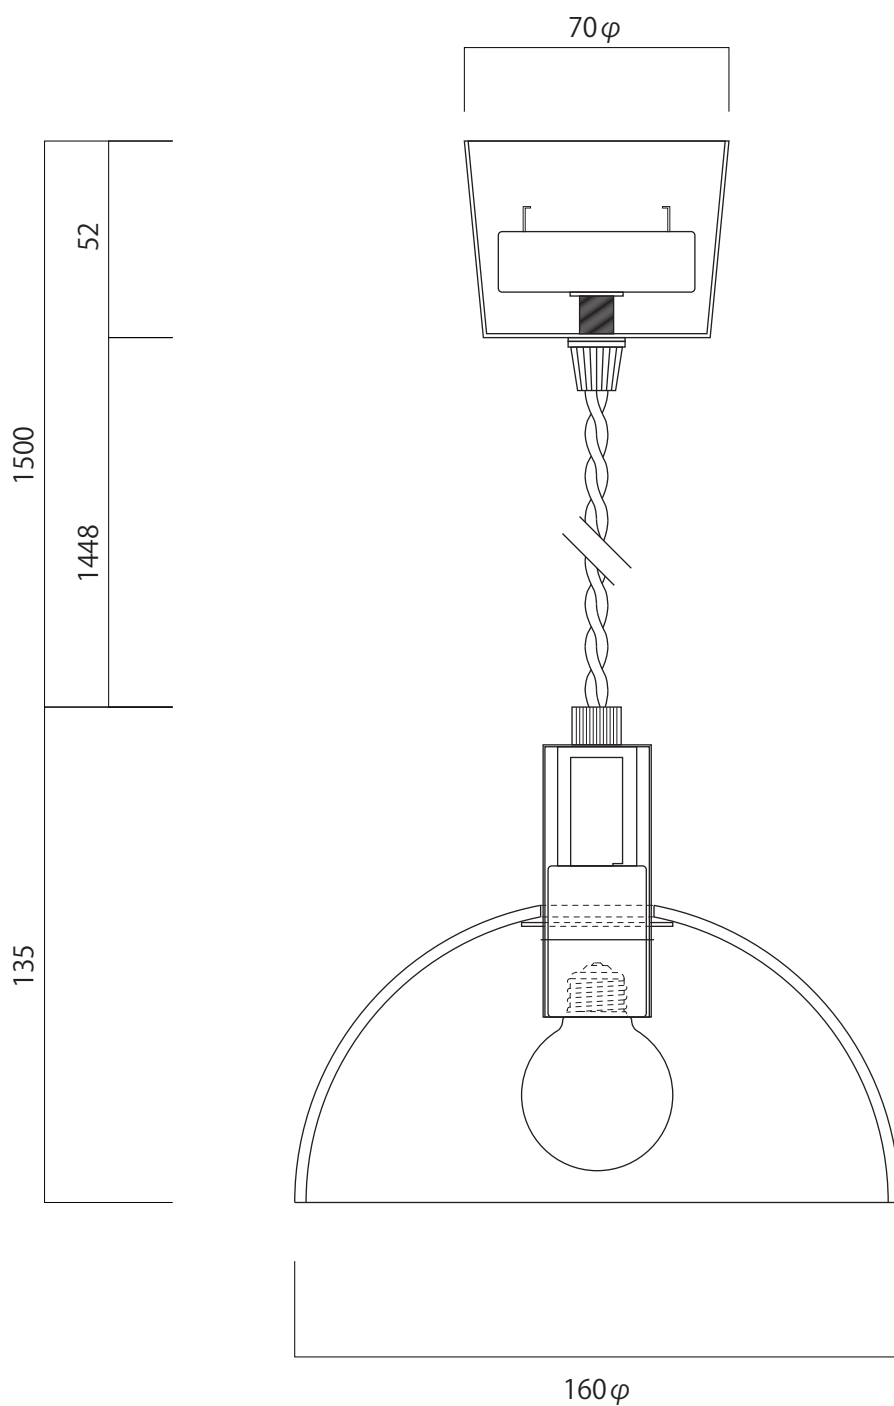

Bowl

取り付け時の確認

器具重量：約0.5KG

消費電力：40W

付属電球：白熱クリア電球 E17

※吊式のペンダントは、空調機器の影響により
本体に揺れが発生する事があります。

現地取り付け位置をご確認お願い致します。

※調光器は付属していません。

ON [
lighting
and
interior
product