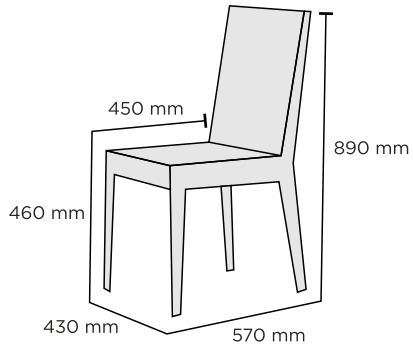

### TUOTETIEDOT

Valmistusmateriaali:  
Runko: Koivuvaneri / koivu tai tammi  
Pehmusteet: Verhoiltu istuin (SL1): HR33140 MEDIUM-vaahтомуovi 3cm,  
pintavana 150g/m<sup>2</sup>

### RUOKATUOLIN MITAT

(paino: 5,9 kg)