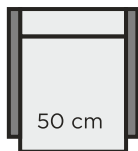

KÄSINOJEN JA JALKOJEN VÄRIVAIHTOEHDOT:

Massiivi-
koivu

LV

Pähkinä,
petsattu

Wenge,
petsattu

Valkoinen,
maalattu

MITAT

82 cm

* = Korkean nojatuolin korkeus

Matala/korkea
nojatuoli
61 cm

Sohva
162 cm

Rahi