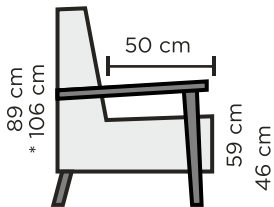

KÄSINOJEN JA JALKOJEN VÄRIVAIHTOEHDOT:

Massiivi-
koivu

LV

Pähkinä,
petsattu

Wenge,
petsattu

Valkoinen,
maalattu

MITAT

82 cm

* = Korkean nojatuolin korkeus

Matala/korkea
nojatuoli
61 cm

Sohva
162 cm

Rahi