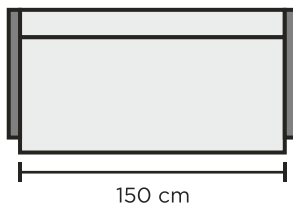

### MITAT

\* = Korkean nojatuolin/sohvan korkeus

Korkeassa nojatuolissa on niskatuen kaltevuussäätö

### KÄSINOJEN JA JALKOJEN VÄRIVAIHTOEHDOT:

Matala/korkea nojatuoli  
64 cm

Matala/korkea sohva  
164 cm

Rahi