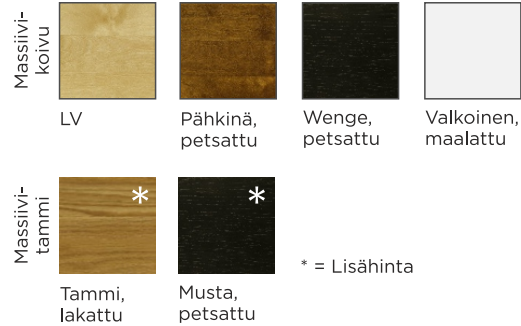

KÄSINOJEN JA JALKOJEN VÄRIVAIHTOEHDOT: