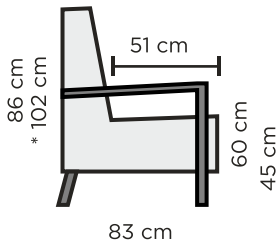

### TUOTETIEDOT

Runko: massiivipuu, koivuvaneri, kovalevy

Pehmusteet (SL1):

- Istuimessa No-Zag jouset, HR35150 HARD -vaahtomuovi 10cm, pintavana 300g/m<sup>2</sup>
- Selässä HR33140-vaahtomuovi 3cm, pintavana 300g/m<sup>2</sup>

### MITAT

\* = Korkean nojatuolin/sohvan korkeus

Korkeassa nojatuolissa on niskatuen kaltevuussäätö

### KÄSINOJEN JA JALKOJEN VÄRIVAIHTOEHDOT:

Matala/korkea nojatuoli  
64 cm

Matala/korkea sohva  
164 cm

Rahi