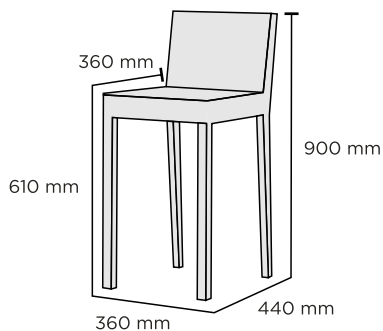

BAARITUOLIN MITAT

(paino: 6,1 kg)