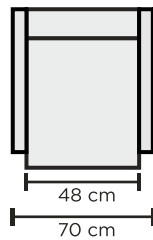

Huomiot:

- Korkean nojatuolin niskatukityyny vakiona

LISÄVARUSTEET

- Verhoilun suojakäsittely likaa hylkiväksi

MITAT

MATALAN NOJATUOLIN MITAT

KORKEAN NOJATUOLIN MITAT

RAHIN MITAT