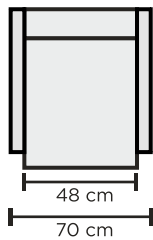

Huomiot:

- Korkean nojatuolin niskatukityyny vakiona

LISÄVARUSTEET

- Verhoilun suojakäsittely likaa hylkiväksi

MITAT

MATALAN NOJATUOLIN MITAT

KORKEAN NOJATUOLIN MITAT

RAHIN MITAT