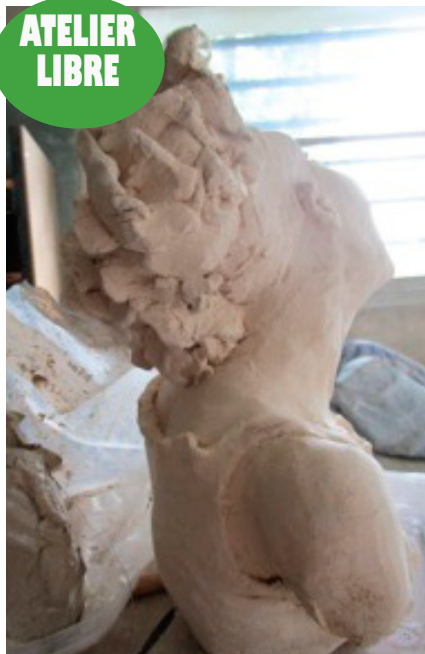

**ATELIER
LIBRE**

Ghislaine Martin

**COURS avec
ENSEIGNANT**

SCULPTURE MODELAGE

Deux Ateliers animé par Ghislaine Martin

**Du LUNDI au VENDREDI
9h30 -12h30**

sauf jeudi et 2ième mardi du mois

Dans une ambiance conviviale et créatrice ,venez modeler la terre ,grès ,faïence ou porcelaine .L'atelier est libre mais nous partageons notre expérience et nos rêves de céramique .

L'atelier est situé rue serpente ,à l'angle de l'école du centre et à l'ombre d'un bouleau .

**2ième MARDI du mois
10h - 17h**

Je propose de vous accompagner une journée par mois ,dans vos rêves de céramique ..

A partir de dessins ou de photos, je vous guide dans vos projets ;Modelage ou estampage .

Je vous explique les techniques qui permettent de mener à bien votre sculpture d'argile

Avec plaisir de modeler cette terre qui vous réserve plein de découvertes ....le 2eme mardi du mois

Responsable des Ateliers :
Ghislaine Martin 06 31 43 54 83
ghis.m.d@gmail.fr