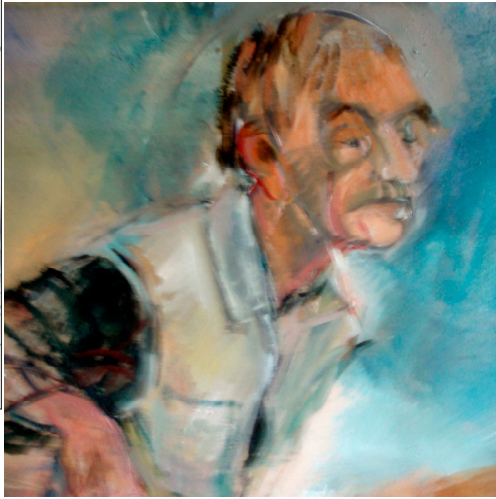

A. Marie Bavoux

Nicole Chatagnier

POSES HABILLES

**Animé par Anne-Marie Bavoux
2ième VENDREDI du mois 13h30 - 16h30**

Un modèle professionnel pose avec des vêtements colorés et des accessoires afin que chacun puisse effectuer un travail personnel sur le visage ou sur la personne « en pied » avec la technique de son choix.