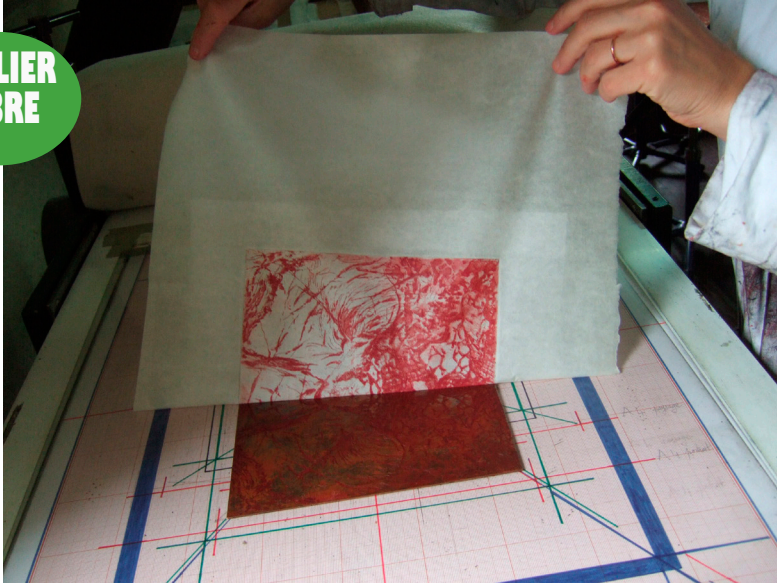

GRAVURE

Animé par Jeanne Deiss, Jean-Claude Fleury

JEUDI 9h30 - 18h

Le savoir faire est communiqué par l'ensemble des participants les plus expérimentés, principalement les techniques de base. Le travail et l'assiduité font le reste.

Nous demandons une certaine expérience en dessin et une participation dans l'esprit participatif de l'atelier.

Nous utilisons les techniques traditionnelles de la gravure pour aller selon chacun, vers des oeuvres plus contemporaines (supports plastiques, reliefs, transferts, mixages...)

Nous éditons chaque année un livre commun sur un thème.

Atelier de la Tour, la Bouvêche Contacts:

le matin: Jeanne Deiss 06 83 21 68 63 deiss.jeanne@me.com

Après-midi: Jean-Claude Fleury 06 51 40 72 01

jclaudefleury@orange.fr