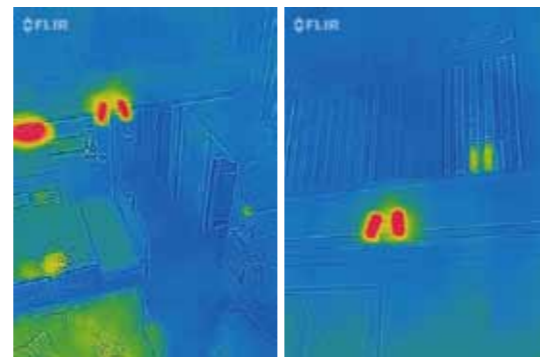

セルロースファイバーはインサイドPCを採用

基礎には外断熱(防蟻ハウ酸入り)60ミリの厚さの外断熱を採用

基礎の中にはマイナスイオン効果の炭の塗料チャコペイントを塗布

外断熱材EPSで外断熱を採用

気密性能がアップする透湿性能のある防水塗料ウェザーシールを採用

遮熱タープホイルは放射熱を97%反射します

猛暑の夏に実際のお住まいで検証しました。サーモカメラで撮影

家中どこにいても、いつでも快適空間。

家庭用エアコン1台で

快適に暮らせる
全館空調
Green Flow System

▲床・壁・天井の温度が均一です。照明・窓の部分の温度は高いです。家全体が均一の温度で保たれていることが分かります。

◀外壁も漆喰で仕上げているため、表面温度が低いのが分かります。お隣様のサイディング壁の温度が高いのが分かります。

外壁、室内すべてスペイン漆喰塗り壁で仕上げます

漆喰塗り壁はスペイン漆喰を使用

オールアースで電磁波をカットした空間を提供