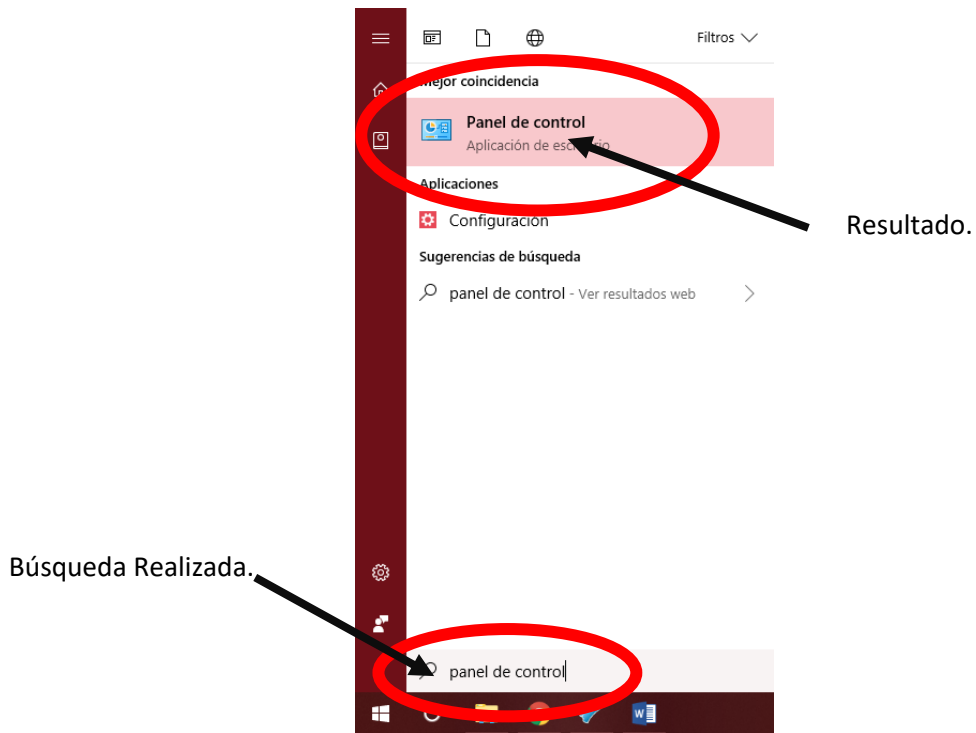

## Paso 1.

Nos situamos en la esquina inferior izquierda de nuestra pantalla y ubicamos el icono de Windows.

## Paso 2.

Procedemos a dar clic izquierdo sobre el mismo o bien podemos presionar la tecla de Windows en nuestro teclado apareciendo algo similar a lo siguiente:

### Paso 3.

Una vez con el menú en pantalla, podemos teclear/escribir "Panel de Control" y automáticamente realiza la búsqueda con todas las similitudes posibles para lo escrito, arrojando la aplicación que necesitamos.