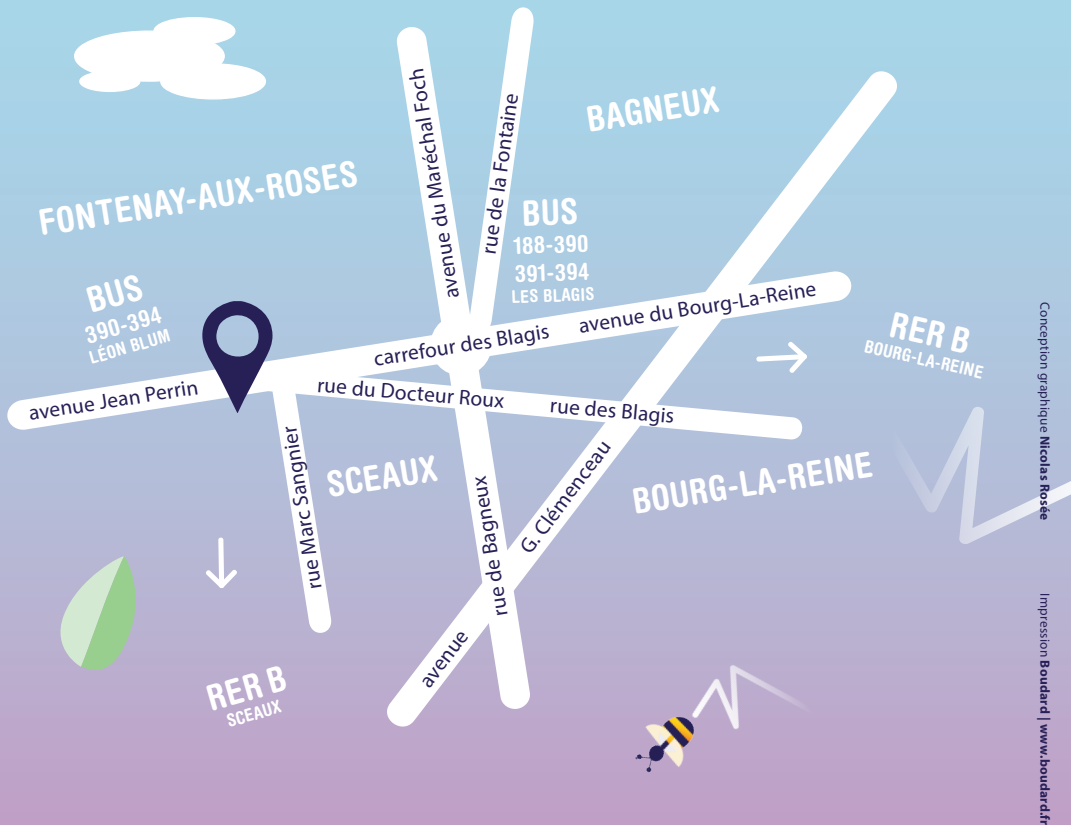

Conception graphique Nicolas Rosée

Impression Boudard | www.boudard.fr

© Centre Social et Culturel des Blagis 2020-2021

OUVERTURE

Du lundi au vendredi

de 9h00 à 12h30
et de 13h30 à 20h30

Le samedi

de 9h15 à 12h45
et de 13h45 à 18h15

Vacances scolaires :

Du lundi au vendredi

de 10h00 à 12h30
et de 14h00 à 17h30

Pour s'informer sur les
événements, stages et
actualités du CSCB :

WWW.CSCB.ASSO.FR

Retrouvez aussi
le CSCB sur facebook
facebook.com/cscb.lesblagis

ACCÈS

RER B
Bus 391 - 188 - 390 - 394
Paladin

Centre Social et Culturel des Blagis

**2, rue du Docteur Roux
92330 Sceaux**

tél 01 41 87 06 10

e-mail cscblagis@wanadoo.fr

association loi 1901
agrée d'éducation populaire et CAF
subventionnée par la ville de Sceaux

site web www.cscb.asso.fr