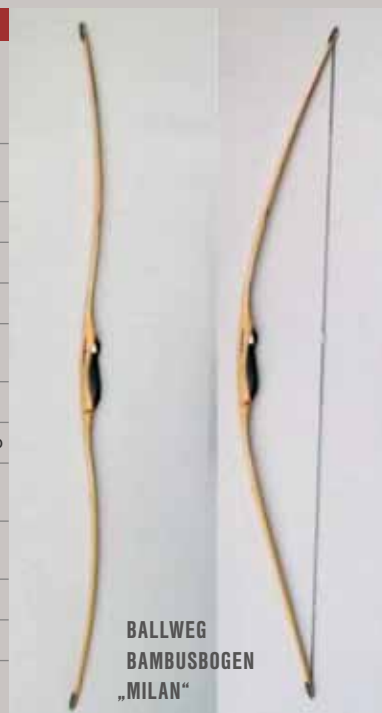

Kosten für Servicepaket werden bei Erwerb des Servicepaketes zu 100% gutgeschrieben.

Passende Pfeile + Zubehör kann erworben werden

BALLWEG
BAMBUSBOWEN
„MILAN“

PLZ-BEREICH 9

ANBIETER

DER BOGENLADEN

99439 Buttstedt
+49 (0)171 | 727 21 19
www.der-bogenladen.de