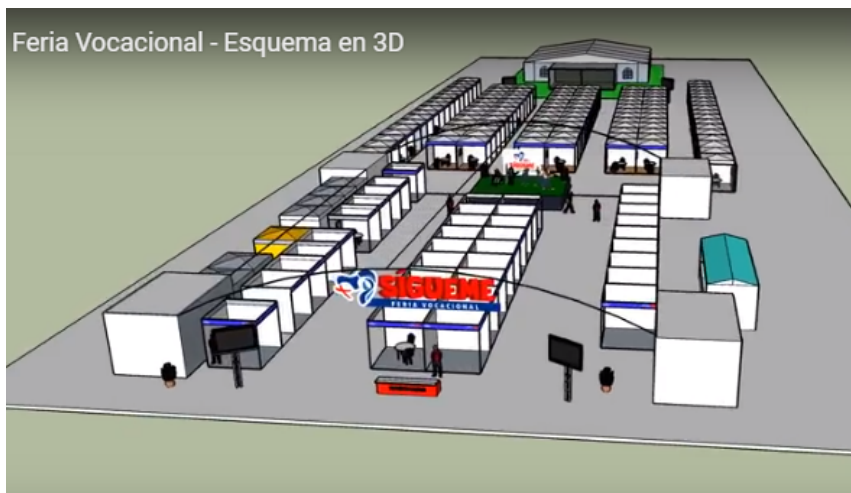

Feria Vocacional "Sígueme"

Destinada a todos los jóvenes que tienen inquietudes vocacionales, que requieren información y acompañamiento, así como aquellos que desean conocer las actividades de congregaciones y movimientos en diferentes partes del mundo.

-> ubicada en el Parque Omar Torrijos, abierta de 9 a 17 hs, los días 22 al 25 de enero de 2019

Postulación

Los que deseen postularse para los stands deben ingresar al sitio de la JMJ, Inscripciones, sección Feria Vocacional. Las inscripciones son del 01/07/2018 al 21/11/2018. Deben enviar una propuesta y el Comité realiza una valoración del contenido, el historial del inscripto, idoneidad (la trayectoria del aspirante). Una vez que se hace la aprobación, se debe elegir el paquete a abonar por el stand.

Conferencias episcopales, movimientos de familia, visa consagrada y comunidades laicales podrán exponer su contenido a jóvenes luego de pasar por un proceso de aprobación y confirmación de su idoneidad. Existirán 4 opciones de stand y su costo oscila desde los B/. 350.00 hasta B/. 1,250.00 dependiendo de las características tales como tamaño del stand, espacio compartido, Wi-Fi, entre otros. También que se tendrán entradas y salidas específicas para personas con algún tipo de discapacidad, de igual forma habrán sitios específicos para los desechos y estaciones de reciclaje.

Requisitos

- -Estar inscrito como peregrino
- -Completar el formulario de inscripción en el módulo Festival dando clic en centro vocacional
- -La propuesta debe ser nutrida y tener una variación entre contenido audiovisual
- -Las propuestas deben procurar conjugar elementos tradicionales, innovadores, juveniles y modernos
- -Debe igualmente considerarse el marco pastoral de la JMJ Panamá 2019