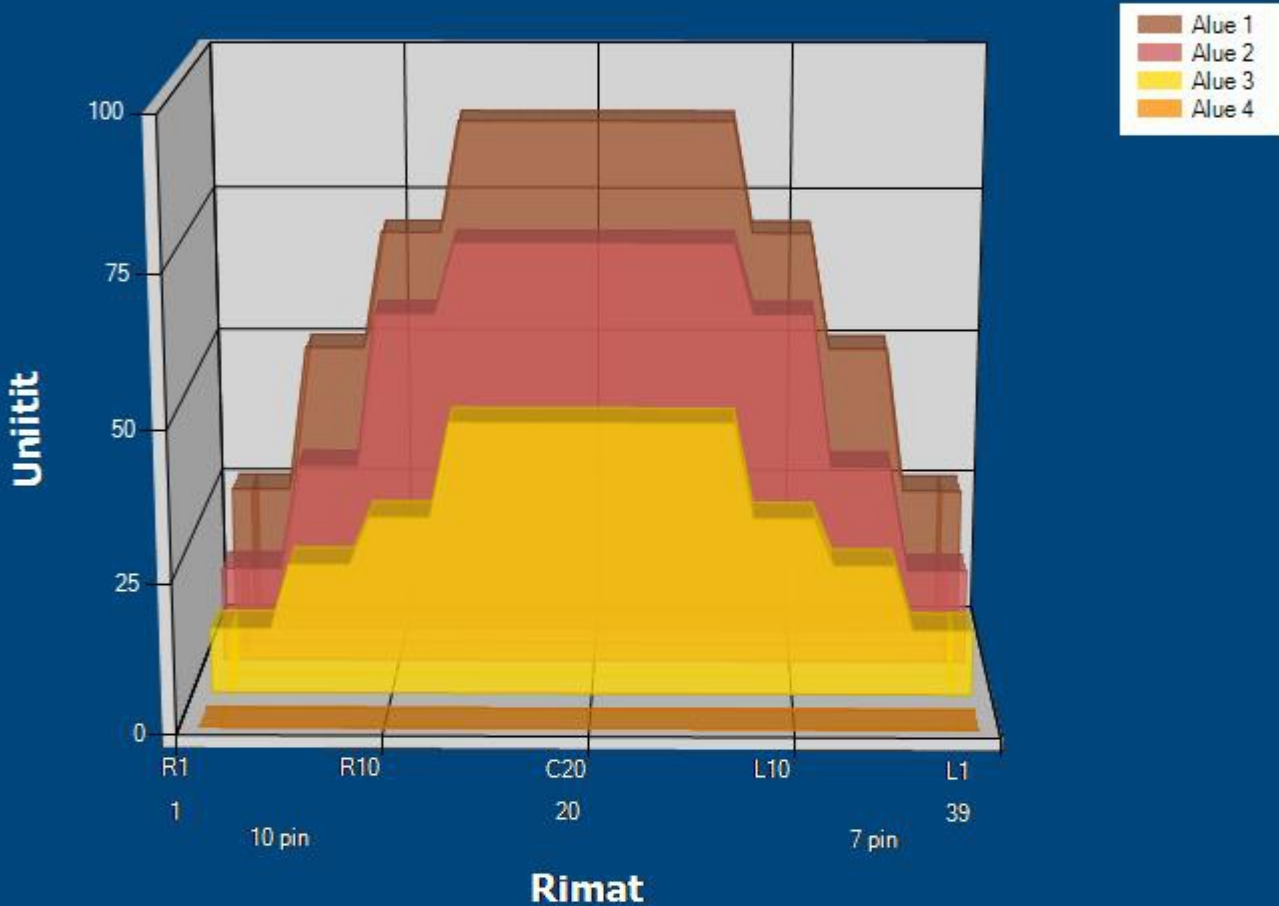

SYKSYN ERIKOINEN

Alue asetukset

Pesuaineen suihkutuksen muutos

Käyttötapa: Clean and Condition

Speed: Max Clean

Aloita pesuaineen suihkutus: 0 jalka

Laske pesuhuuli: 0 jalka

Start Conditioning: 6 Inches

Kaksi-ajoinen ohjelma: Ei

Alue 1	Avg	Ratio	Alue 2	Avg	Ratio
Left	40,0	2,2 : 1	Left	26,8	2,7 : 1
Right	40,0	2,2 : 1	Right	26,8	2,7 : 1
Keilahallin nimi	89,0		Keilahallin nimi	72,0	
Alue 3	Avg	Ratio	Alue 4	Avg	Ratio
Left	17,6	2,6 : 1	Left	0,0	1,0 : 1
Right	17,6	2,6 : 1	Right	0,0	1,0 : 1
Keilahallin nimi	46,0		Keilahallin nimi	0,0	