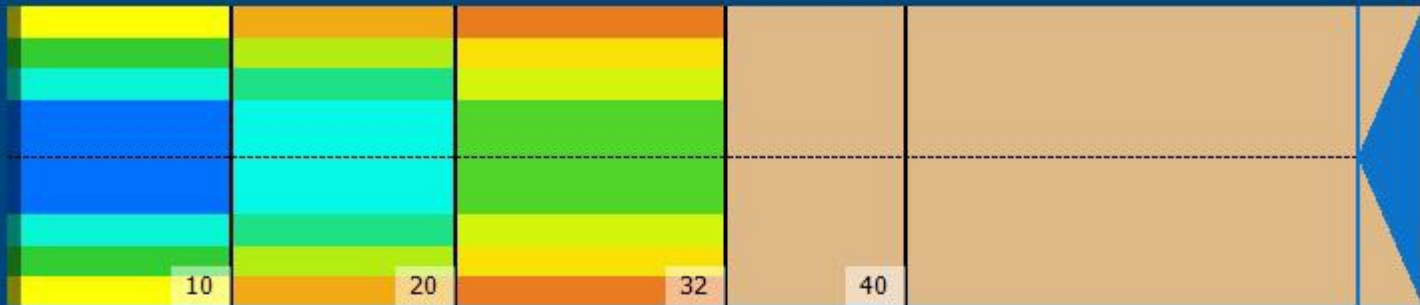

SYKSYN ERIKOINEN

Alue asetukset

Pesuaineen suihkutuksen muutos

Käyttötapa: Clean and Condition

Speed: Max Clean

Aloita pesuaineen suihkutus: 0 jalka

Laske pesuhuuli: 0 jalka

Start Conditioning: 6 Inches

Kaksi-ajoinen ohjelma: Ei

Alue 1	Avg	Ratio	Alue 2	Avg	Ratio
Left	40,0	2,2 : 1	Left	26,8	2,7 : 1
Right	40,0	2,2 : 1	Right	26,8	2,7 : 1
Keilahallin nimi	89,0		Keilahallin nimi	72,0	
Alue 3	Avg	Ratio	Alue 4	Avg	Ratio
Left	17,6	2,6 : 1	Left	0,0	1,0 : 1
Right	17,6	2,6 : 1	Right	0,0	1,0 : 1
Keilahallin nimi	46,0		Keilahallin nimi	0,0	