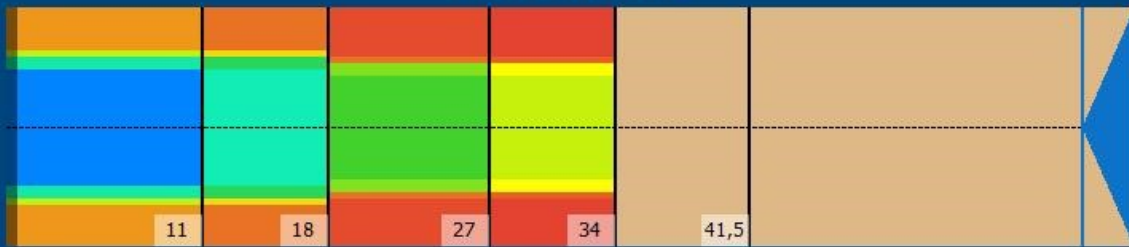

LIIKE OPEN

Conditioner:

Cleaner:

Alue asetukset

Pesuaineen suihkutuksen muutos

Käyttötapa: Clean and Condition

Speed: Max Clean

Aloita pesuaineen suihkutus: 0 jalka

Laske pesuhuuli: 0 jalka

Start Conditioning: 6 Inches

Kaksi-ajoinen ohjelma: Ei

Alue 1	Avg	Ratio	Alue 2	Avg	Ratio
Left	14,0	6,2 : 1	Left	10,0	6,6 : 1
Right	14,0	6,2 : 1	Right	10,0	6,6 : 1
Keilahallin nimi	87,0		Keilahallin nimi	66,0	
Alue 3	Avg	Ratio	Alue 4	Avg	Ratio
Left	6,0	8,0 : 1	Left	5,0	6,4 : 1
Right	6,0	8,0 : 1	Right	5,0	6,4 : 1
Keilahallin nimi	48,0		Keilahallin nimi	32,0	
Alue 5	Avg	Ratio			
Left	0,0	1,0 : 1			
Right	0,0	1,0 : 1			
Keilahallin nimi	0,0				