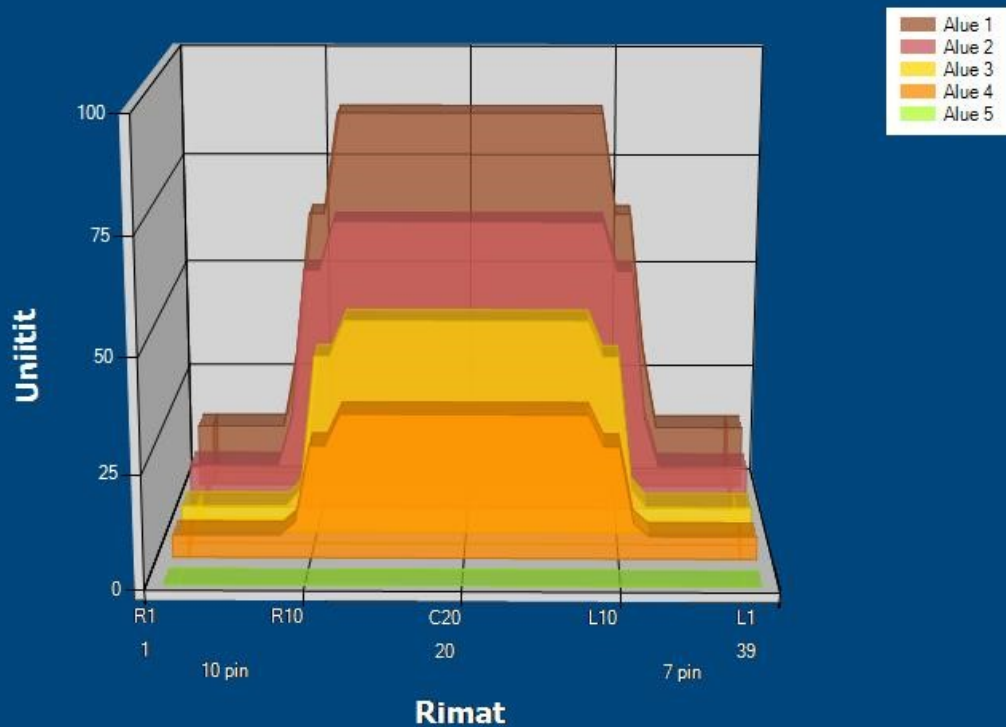

LIIKE OPEN

Conditioner:

Cleaner:

Alue asetukset

Pesuaineen suihkutuksen muutos

Käyttötapa: Clean and Condition

Speed: Max Clean

Aloita pesuaineen suihkutus: 0 jalka

Laske pesuhuuli: 0 jalka

Start Conditioning: 6 Inches

Kaksi-ajoinen ohjelma: Ei

Alue 1	Avg	Ratio	Alue 2	Avg	Ratio
Left	14,0	6,2 : 1	Left	10,0	6,6 : 1
Right	14,0	6,2 : 1	Right	10,0	6,6 : 1
Keilahallin nimi	87,0		Keilahallin nimi	66,0	
Alue 3	Avg	Ratio	Alue 4	Avg	Ratio
Left	6,0	8,0 : 1	Left	5,0	6,4 : 1
Right	6,0	8,0 : 1	Right	5,0	6,4 : 1
Keilahallin nimi	48,0		Keilahallin nimi	32,0	
Alue 5	Avg	Ratio			
Left	0,0	1,0 : 1			
Right	0,0	1,0 : 1			
Keilahallin nimi	0,0				