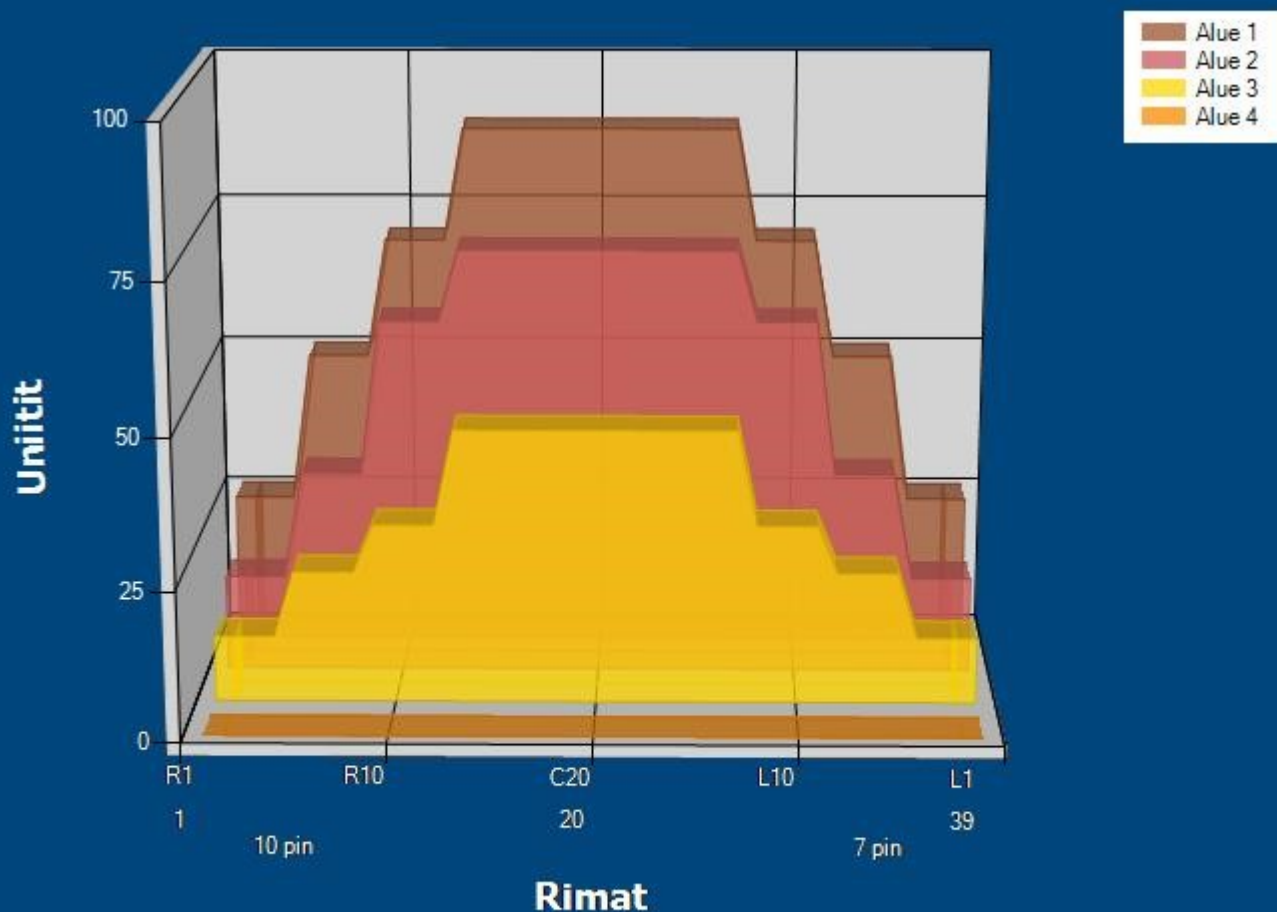

Alue asetukset

Pesuaineen suihkutuksen muutos

Käyttötapa: Clean and Condition

Speed: Max Clean

Aloita pesuaineen suihkutus: 0 jalka

Laske pesuhuuli: 0 jalka

Start Conditioning: 6 Inches

Kaksi-ajoinen ohjelma: Ei

Alue 1	Avg	Ratio	Alue 2	Avg	Ratio
Left	40,0	2,2 : 1	Left	26,8	2,7 : 1
Right	40,0	2,2 : 1	Right	26,8	2,7 : 1
Keilahallin nimi	89,0		Keilahallin nimi	72,0	

Alue 3	Avg	Ratio	Alue 4	Avg	Ratio
Left	47,0	2,2 : 1	Left	43,0	2,2 : 1
Right	47,0	2,2 : 1	Right	43,0	2,2 : 1
Keilahallin nimi	94,0		Keilahallin nimi	86,0	