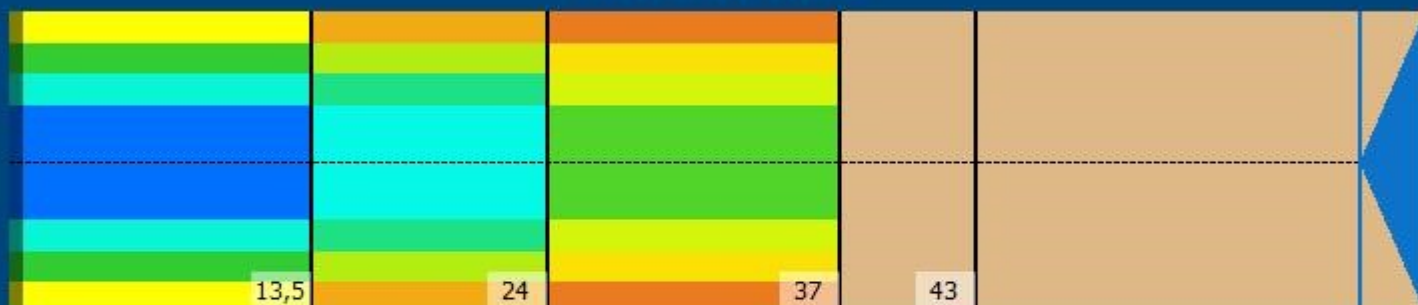

Alue asetukset

Pesuaineen suihkutuksen muutos

Käyttötapa: Clean and Condition

Speed: Max Clean

Aloita pesuaineen suihkutus: 0 jalka

Laske pesuhuuli: 0 jalka

Start Conditioning: 6 Inches

Kaksi-ajoinen ohjelma: Ei

Alue 1	Avg	Ratio	Alue 2	Avg	Ratio
Left	40,0	2,2 : 1	Left	26,8	2,7 : 1
Right	40,0	2,2 : 1	Right	26,8	2,7 : 1
Keilahallin nimi	89,0		Keilahallin nimi	72,0	

Alue 3	Avg	Ratio	Alue 4	Avg	Ratio
Left	47,0	2,2 : 1	Left	43,0	2,2 : 1
Right	47,0	2,2 : 1	Right	43,0	2,2 : 1
Keilahallin nimi	94,0		Keilahallin nimi	86,0	