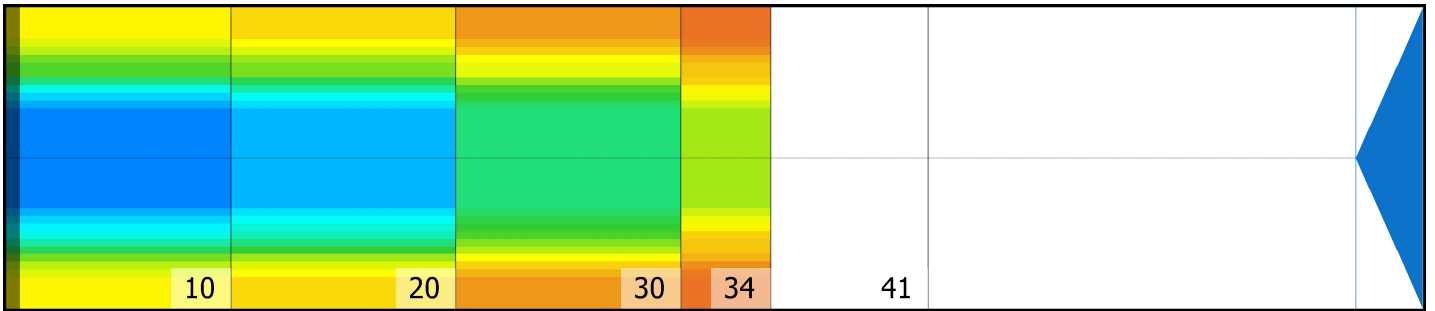

PEBO10V

Conditioner:

Cleaner:

Alue asetukset

Pesuaineen suihkutuksen muutos

Käyttötapa: Clean and Condition

Speed: Max Clean

Aloita pesuaineen suihkutus: 0 jalka

Laske pesuhuuli: 0 jalka

Start Conditioning: 6 Inches

Kaksi-ajoinen ohjelma: Ei

Alue 1	Avg	Ratio	Alue 2	Avg	Ratio
Left	30,4	2,9 : 1	Left	26,6	3,1 : 1
Right	30,4	2,9 : 1	Right	26,6	3,1 : 1
Keilahallin nimi	87,0		Keilahallin nimi	82,0	

Alue 3	Avg	Ratio	Alue 4	Avg	Ratio
Left	18,0	3,3 : 1	Left	12,2	3,0 : 1
Right	18,0	3,3 : 1	Right	12,2	3,0 : 1
Keilahallin nimi	59,0		Keilahallin nimi	36,0	

Alue 5	Avg	Ratio
Left	0,0	1,0 : 1
Right	0,0	1,0 : 1
Keilahallin nimi	0,0	