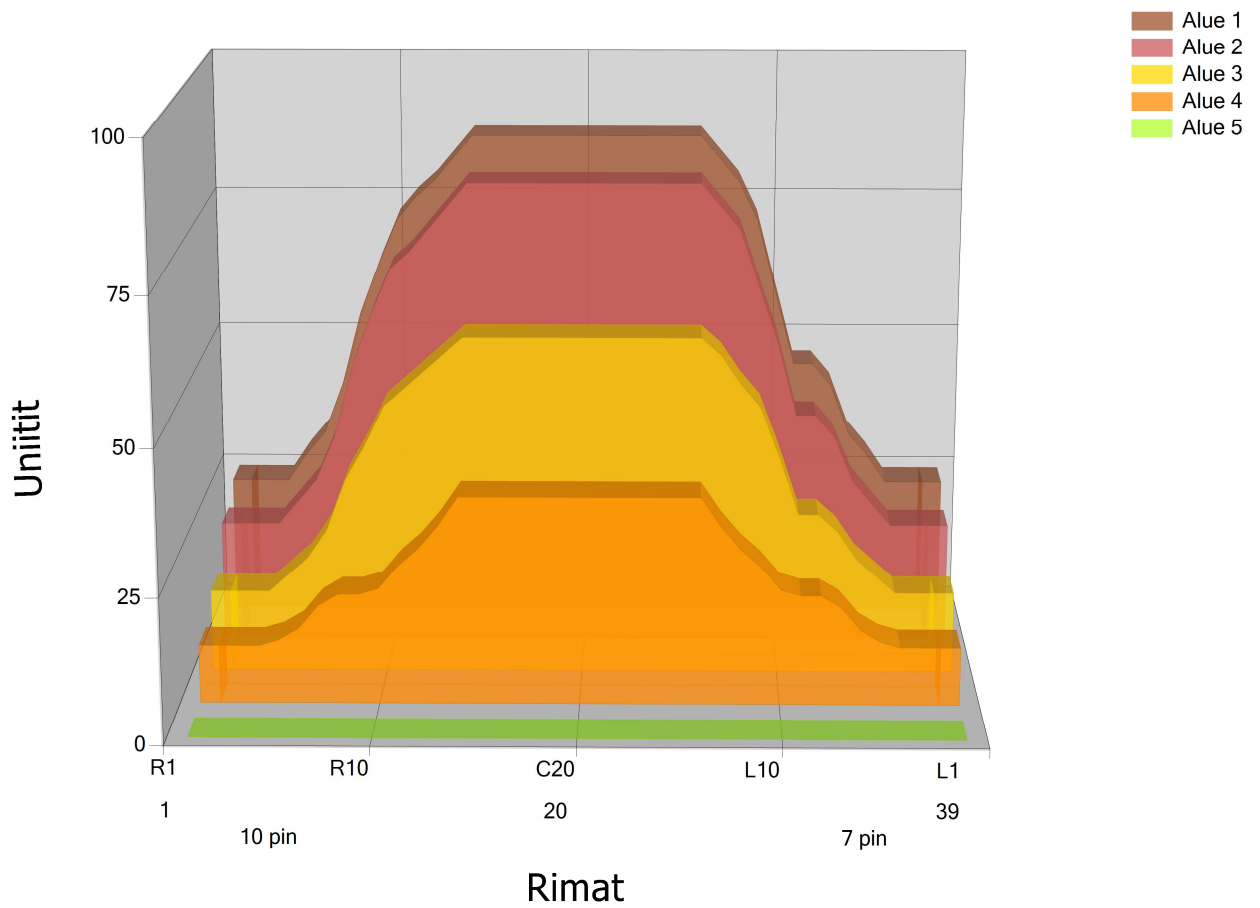

PEBO10V

Conditioner:

Cleaner:

Alue asetukset

Pesuaineen suihkutuksen muutos

Käyttötapa: Clean and Condition

Speed: Max Clean

Aloita pesuaineen suihkutus: 0 jalka

Laske pesuhuuli: 0 jalka

Start Conditioning: 6 Inches

Kaksi-ajoinen ohjelma: Ei

Alue 1	Avg	Ratio	Alue 2	Avg	Ratio
Left	30,4	2,9 : 1	Left	26,6	3,1 : 1
Right	30,4	2,9 : 1	Right	26,6	3,1 : 1
Keilahallin nimi	87,0		Keilahallin nimi	82,0	

Alue 3	Avg	Ratio	Alue 4	Avg	Ratio
Left	18,0	3,3 : 1	Left	12,2	3,0 : 1
Right	18,0	3,3 : 1	Right	12,2	3,0 : 1
Keilahallin nimi	59,0		Keilahallin nimi	36,0	

Alue 5	Avg	Ratio
Left	0,0	1,0 : 1
Right	0,0	1,0 : 1
Keilahallin nimi	0,0	