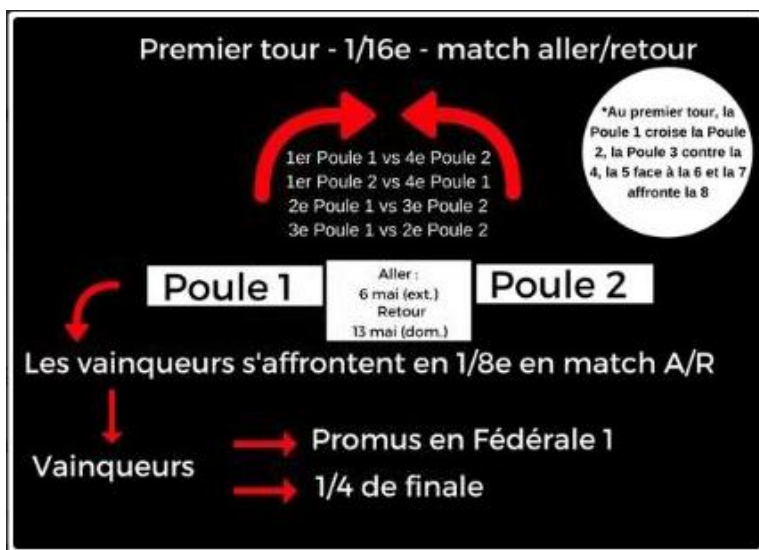

FEDERALE 2 / Les Plays Offs : Comment ça marche ?

le 09/04/2018

PREAMBULE :

La 22^{ème} et dernière journée de championnat de France de Fédérale 2 va se terminer le dimanche 22 avril 2018. A l'issue de cette journée, les 4 premières équipes de chaque Poule vont s'affronter durant les Phases Qualificatives du Championnat de France pour l'accèsion à la Fédérale 1, appelées aussi Plays Off.

Comment ça marche ?

Concrètement, quelles sont les équipes de la Poule 1 et la Poule 2, qualifiées pour les Plays Off ?

POULE 1

	EQUIPES	PTS	J	G	N	P	+	-	DIF	E+	E-	PP	PUN	BO	BD	CB
1	Rennes	86	21	19	0	2	668	224	444	85	24			11	1	48
2	Beauvais	71	20	15	0	5	642	356	286	89	43			8	3	27
3	Drancy	67	21	14	2	5	569	366	203	75	45	5		8	2	26
4	Bobigny	67	20	15	0	5	656	377	279	91	45	4		8	0	28
5	Le Rheu	58	20	12	1	7	454	288	166	54	30			4	4	14
6	Chartres	55	20	11	2	7	472	380	92	61	43			5	2	15
7	Saint Denis	51	20	11	0	9	426	376	50	47	42			4	5	13
8	Gennevilliers	47	20	9	0	11	422	404	18	51	44			5	6	7
9	Marcq en Baroeul	32	20	6	1	13	295	417	-122	34	50			1	5	-4
10	Plaisir	25	21	5	0	16	338	667	-329	39	95			2	3	-15
11	Arras	10	21	2	0	19	238	802	-564	30	117			0	2	-30
12	Domont	-6	20	0	0	20	187	710	-523	17	95			0	4	-36