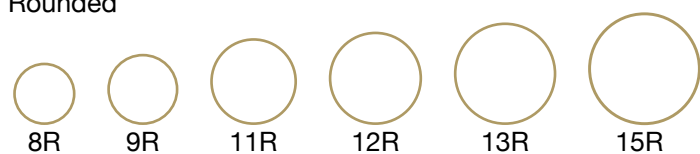

# Heel tips - Tapitas - Stifflecke - Tacchetti Bonbouts à tige - Capas - Fleki

Real sizes / Medidas Reales (mm)

## Supertap Classic

Standard

Rounded