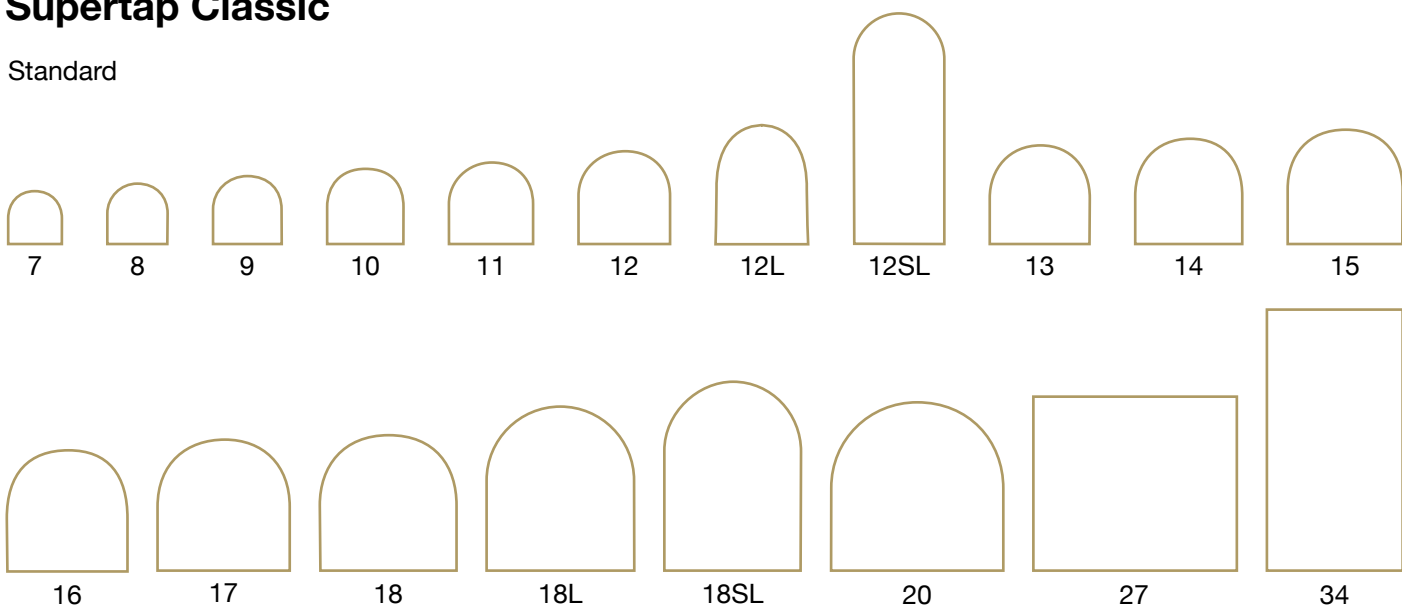

# Heel tips - Tapitas - Stifflecke - Tacchetti Bonbouts à tige - Capas - Fleki

Real sizes / Medidas Reales (mm)

## Supertap Classic

Standard

Rounded

## Thin Pin

Standard

Rounded

## Flexpin