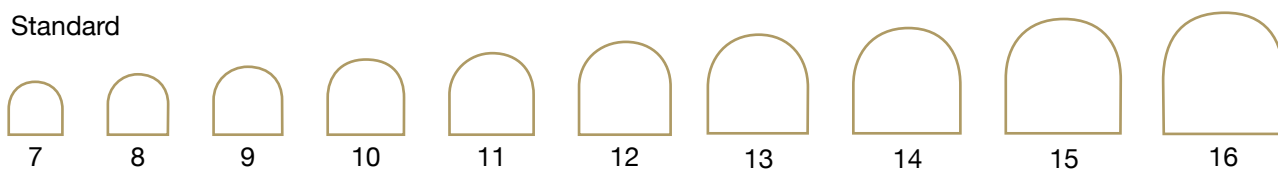

# Heel tips - Tapitas - Stifflecke - Tacchetti Bonbouts à tige - Capas - Fleki

Real sizes / Medidas Reales (mm)

## Supertap Classic

Standard

Rounded

## Thin Pin

Standard

Rounded