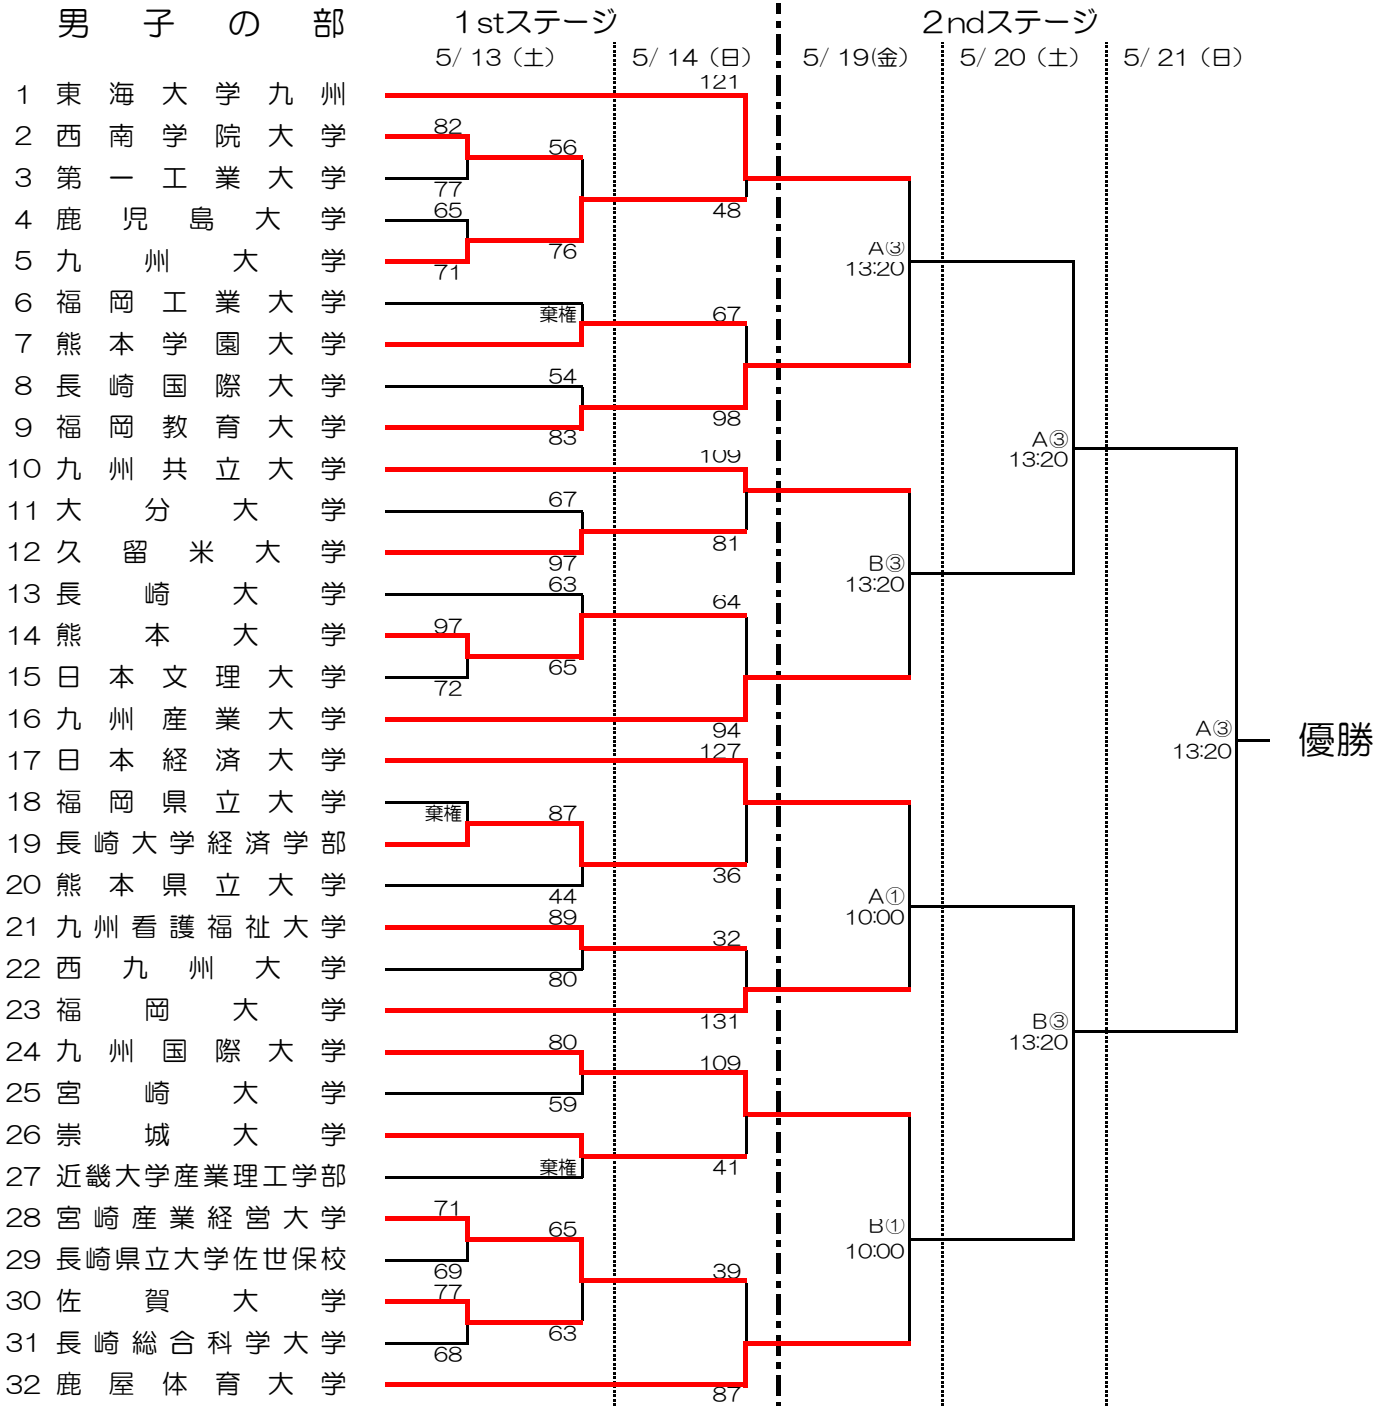

第22回全九州大学春季バスケットボール選手権大会トーナメント表

男子の部

試合会場

玉名市総合体育館	A・B
福原学園鶴鳴記念館	C・D
(九州共立大学キャンパス)	
熊本学園大学総合体育館	E・F
鹿屋体育大学総合体育館	G・H

A③敗者	A① 10:00	3位
B③敗者		
A③敗者	A① 10:00	5位
B③敗者		
A①敗者	B① 10:00	
B①敗者		