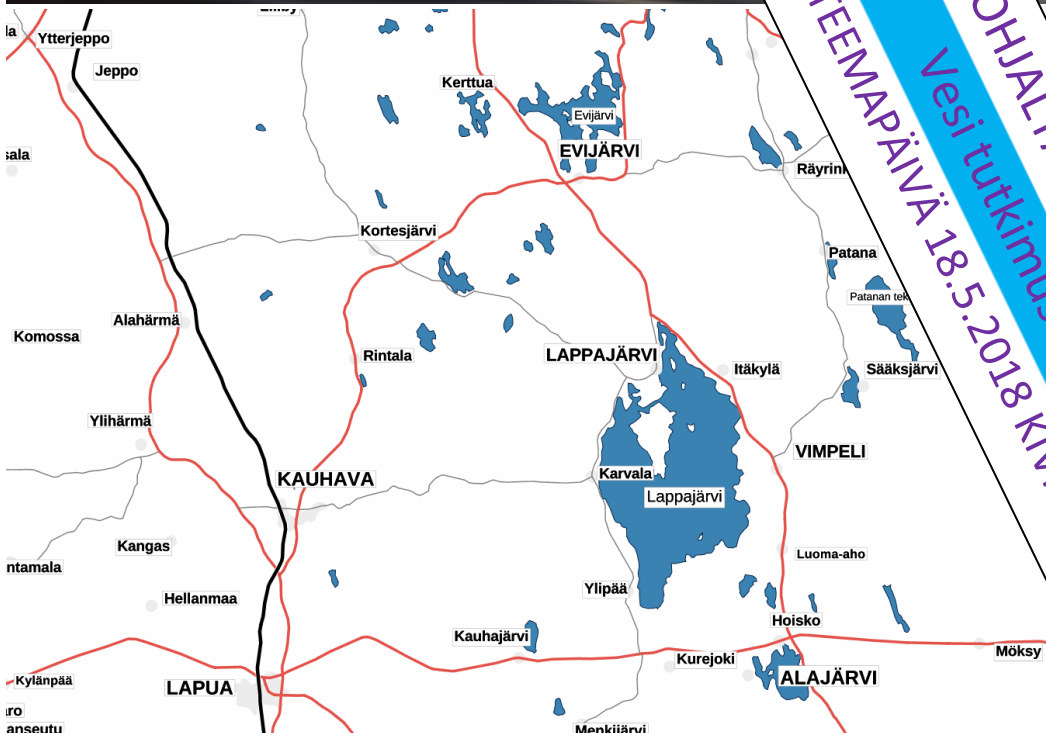

**NOUSEVATKO LUKIOLAISET POHJALTA PINTAAN?**  
**MILLÄ LUKIOILLA ON VAHVIN KIRKKOVENESOUTUJOUKKUE ?**  
**MITÄ LUKIOLAISET OVAT SAANEET SELVILLE ALUEEN VESISTÖJEN TILASTA?**  
**MINKÄ IKÄINEN ON ALUEEN NUORIN RAAKKU (=JOKIHELMISIMPUKKA)?**  
**MITÄ MUUTA KERROTTAVAA ON VESISTÖASiantuntijoilla**  
Menossa mukana mm. ELY, luonnonsuojeluliitto, VAPO, ympäristösihteerit,  
soutuseurat, 4H, Kivitippu, kalastuskunta, pelastuslaitos, Opintilakeus

**TULE KATSOMAAN PAIKAN PÄALLE PE 18.5.2018**  
**KLO 9-15 HOTELLI KIVITIPUN ALUEELLE LAPPAJÄRVELLE!**

Aikataulu:

9.15-13.30 Näyttely- ja toimintapisteiden kiertoa sekä kirkkovenesoutukilpailun alkuerät  
13.30-14.15 Kirkkovenesoutu – loppukilpailu, tukkilaisnäytös