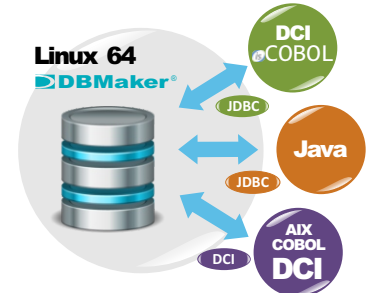

Integração isCOBOL + DBMaker

“Estamos ainda no início do que entendemos ser um universo imenso de possibilidade da atual ferramenta, estamos bastante otimistas do que nos espera em relação a recursos a serem explorados. Salientamos que em todo o processo de migração sempre tivemos total apoio da INTERON e também da Veryant quanto as necessidades de implementações necessárias para evolução do processo.”

Valcir Vasques
Coordenador de TI
Grupo Solar

Grupo Solar

O Grupo Solar foi fundado em 1965, em Salvador do Sul, RS, onde está localizada a sua matriz. Suas principais marcas, desde o início, são a preocupação com o bom atendimento dos clientes e a diversificação. Hoje, o grupo conta com mais de 41 lojas nas regiões do Vale do Caí, Vale do Taquari, Vale dos Sinos, Encosta da Serra e Região Metropolitana, atuando nos ramos de Materiais de Construção, Ferramentas, Móveis, Eletrodomésticos, Moda, Bazar e Brinquedos. Possui também a NaturOvos, que é hoje a maior indústria de ovos da região sul e a segunda maior do país. Com uma produção de mais de 1,5 milhão de ovos por dia, abastece o mercado nacional e internacional, tendo clientes como Grupo Sonai, Grupo Pão de açúcar, Carrefour, Prefeitura de São Paulo e outros, o grupo conta também com 3 supermercados.