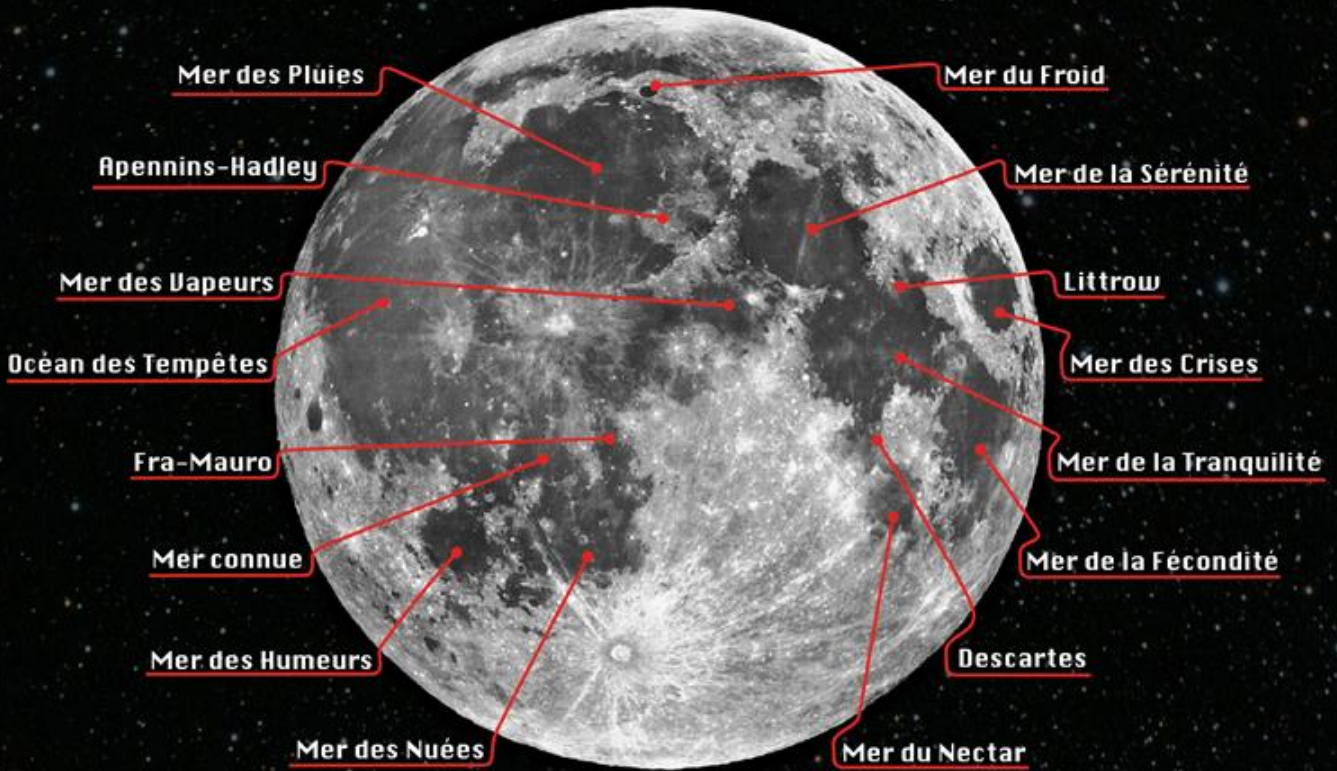

Autres idées de sorties

ASSOCIATIONS

Mardi 2 – 19h à la Salle du Sénéchal – 17 Rue de Rémusat
Le Boson de Higgs

Mercredi 10 – 20h à l'Université Paul Sabatier – Amphi Shannon – Bât U4
Les ondes gravitationnelles

Vendredi 12 – 20h à l'Eurekafé – 24 Rue Léon Gambetta
Quiz Sciences - spécial Yuri's Night : l'aventure spatiale !

Vendredi 26 – 21h à l'Observatoire de Jolimont
InSight : Un sismomètre français sur Mars

Mardi 30 – 18h à la Médiathèque José Cabanis
Notre voyage sur le continent lunaire

A l'occasion du 50^{ème} anniversaire des missions Apollo, partons à la (re)découverte de la Lune.

Ce mois-ci, apprenons à repérer ses principales mers, ces larges et sombres plaines basaltiques formées par d'anciennes coulées volcaniques et causées par l'impact de très grosses météorites.