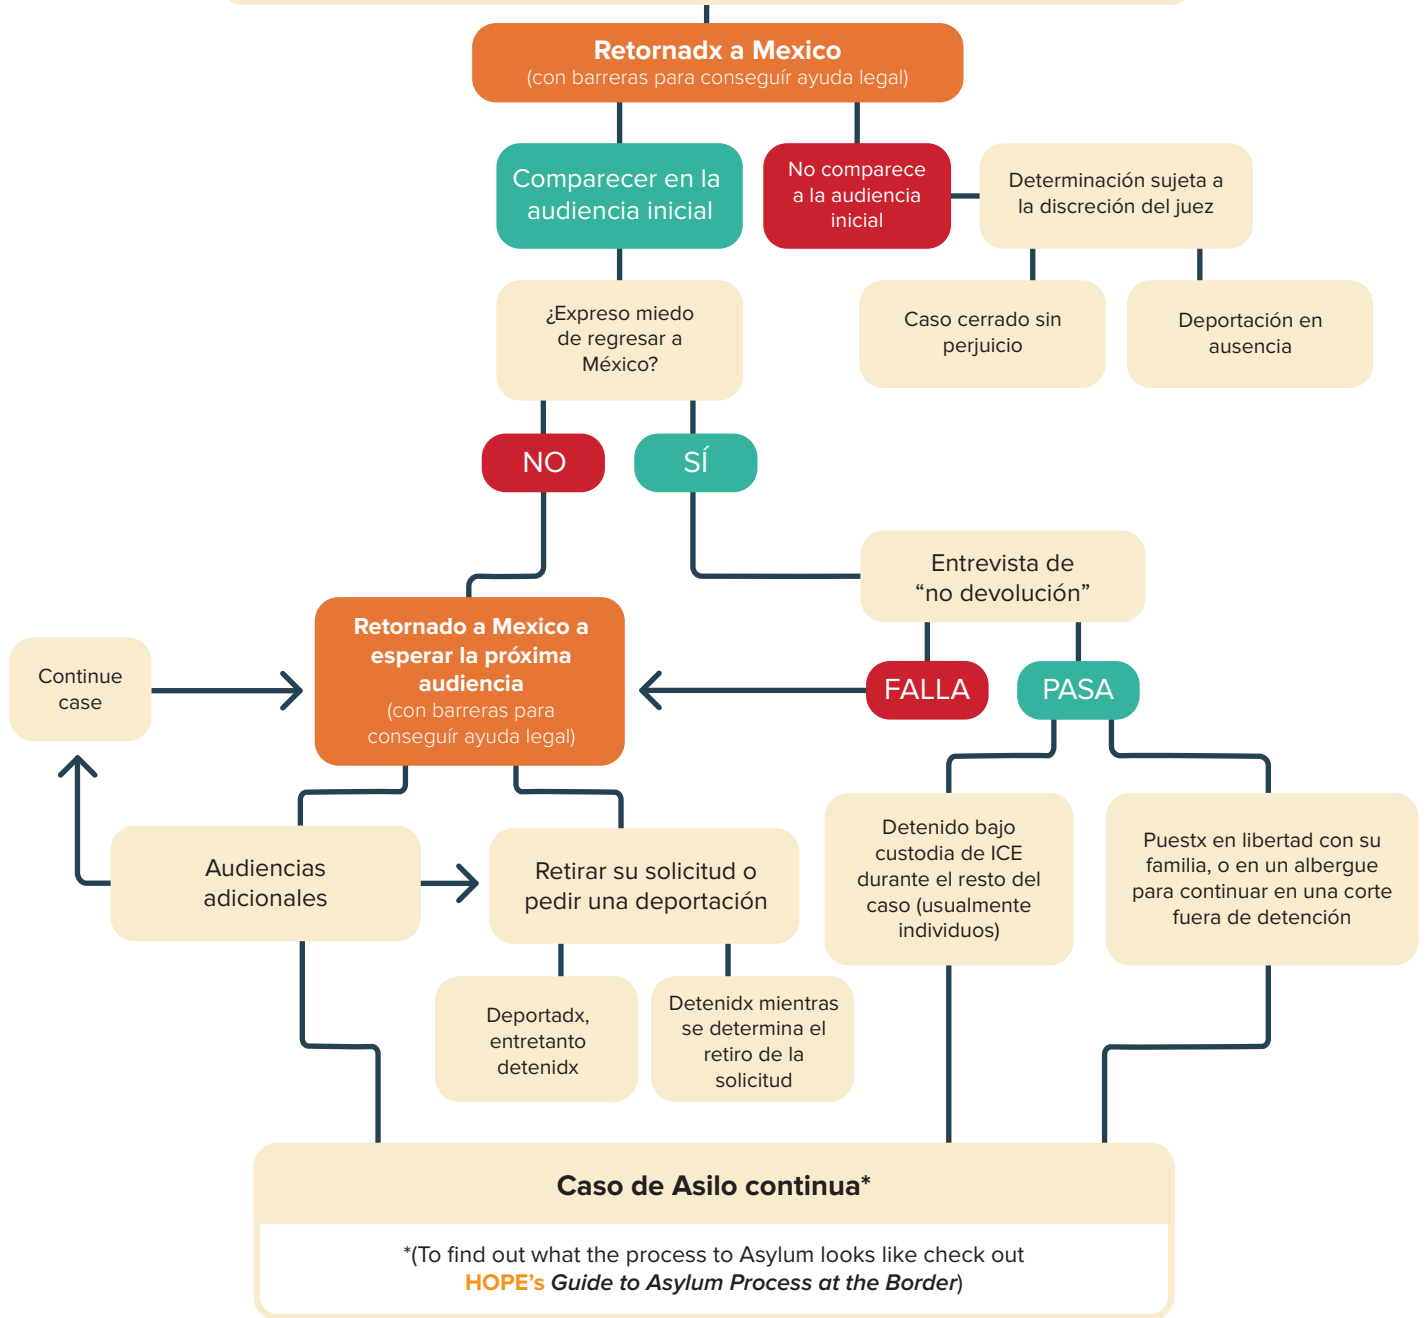

GUÍA DE 'PERMANENER EN MÉXICO'

by HOPE BORDER INSTITUTE

Grupos de migrantes que llegan a puertos al igual que los que crucen sin inspección son seleccionados para el programa de Protocolos de Protección para Migrantes (MPP por sus siglas en Inglés), también conocido como "Permanecer en México, bajo la discreción del Departamento de Seguridad Nacional.

Nota: Este programa se encuentra en sus primeras etapas. La información actualizada se incluirá a medida que esté disponible. Esta información se basa en el Sector de El Paso y no refleja el programa de toda la frontera.