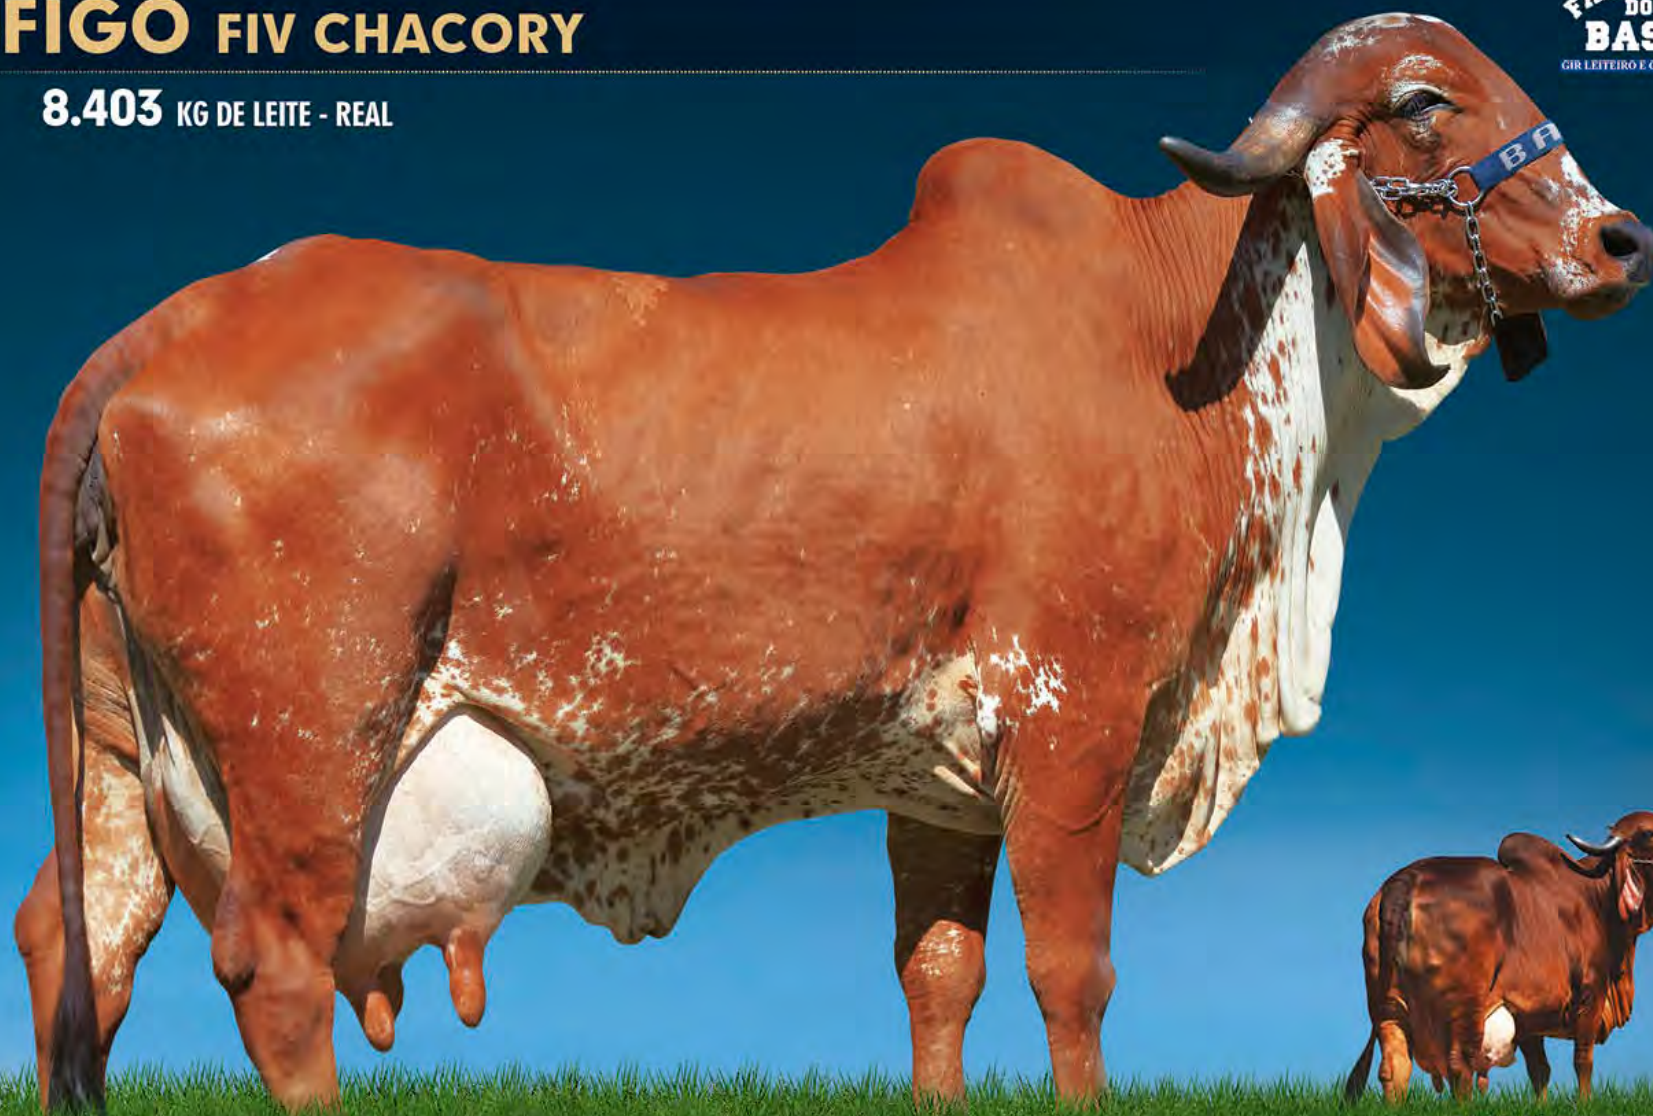

Fazendas do Basa

FAZENDAS
DO
BASA
GR LEITEIRO E GIROLANDO

FIGO FIV CHACORY

8.403 KG DE LEITE - REAL

HCFG 360 | NASCIMENTO: 25/05/2010

RARA ALTO ESTIVA - MÃE

C.A. SANSÃO X RARA ALTO ESTIVA

7.017 KG DE LEITE

C.A. EVEREST x C.A. HEURECA

MAAB AMULETO x HONRADA ALTO ESTIVA