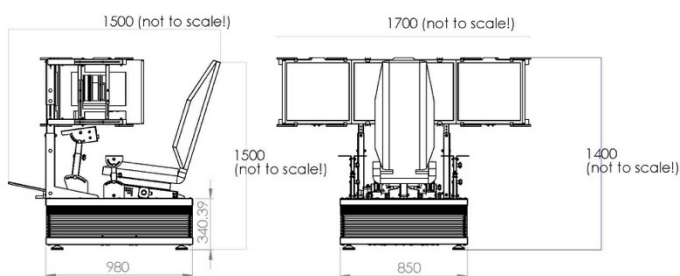

VERVOER EN INSTALLATIE

- Vervoer en installatie wordt volledig door Gforcefactory verzorgd.
- Minimale plaatsingsruimte: 2,5 x 2,5 x 2,0 meter (l x b x h).
- Minimale stroomvoorziening: enkel stopcontact 230V 8A (halve groep/1800W).
- Gforcefactory krijgt minimaal drie uur voor aanvang en twee uur na afloop van het event toegang tot de plaatsingsruimte.
- Er is parkeergelegenheid voor een personenauto met aanhanger.