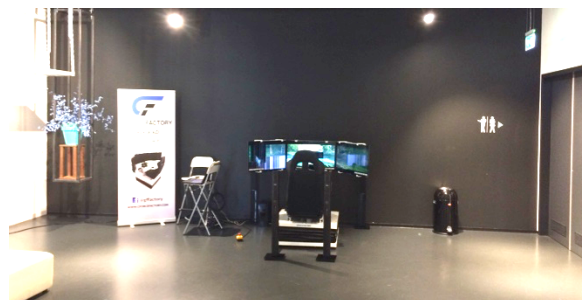

Helemaal van de wereld met beweging en een virtual reality headset?!

GFORCEFACTORY maakt het mogelijk voor uw beursstand, feest en andere gelegenheden!

...want Edge 6D is een compacte maar toch volwaardige bewegingssimulator die in zelfs de kleinste ruimtes geplaatst kan worden. Het systeem past in iedere lift en door iedere deur!

DE SIMULATOR

- Simulator Edge 6D
- Games (in overleg)
 - Race (rally, F1, road, ...)
 - Flight (civiel, gevecht, ...)
 - Anders (bijv. achtbaan, ...)
- Display (in overleg)
 - Drie monitoren
 - VR headset
- Controls (in overleg)
 - Stuur, versnellingspook
 - Flight yoke, throttle, HOTAS
- 5.1 Digital Surround Sound

VERVOER EN INSTALLATIE

- Vervoer en installatie wordt volledig door Gforcefactory verzorgd.
- Minimale plaatsingsruimte: 2,5 x 2,5 x 2,0 meter (l x b x h).
- Minimale stroomvoorziening: enkel stopcontact 230V 8A (halve groep/1800W).
- Gforcefactory krijgt minimaal drie uur voor aanvang en twee uur na afloop van het event toegang tot de plaatsingsruimte.
- Er is parkeergelegenheid voor een personenauto met aanhanger.