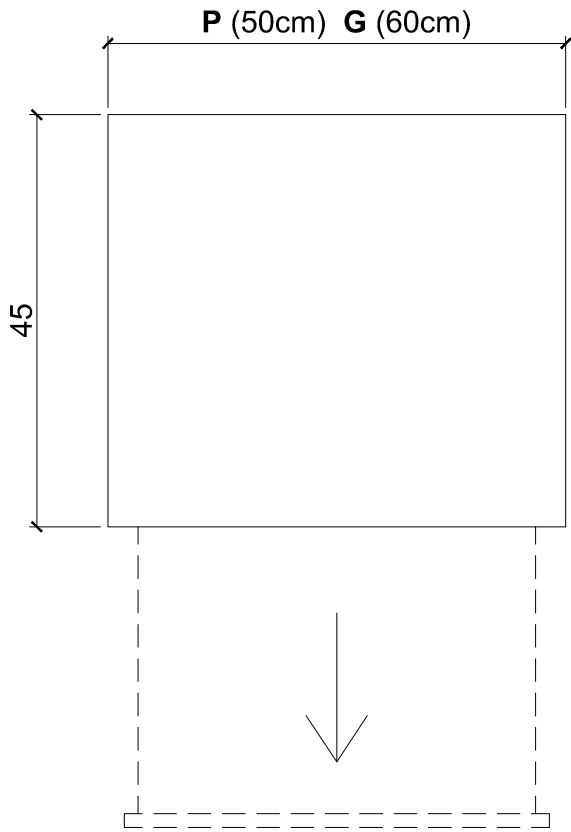

Soul
DESIGN

CRIADO-MUDO GISELE

Medidas / Desenhos

Vista superior

Vista Frontal

Vista Lateral

CRIADO-MUDO GISELE

Descrição

O Criado-Mudo Gisele é produzido em lâmina de madeira natural ou laca, com duas gavetas e puxador escavado no mesmo acabamento. A parte interna é produzida em MDF melamina 15mm cinza grafite para maior resitência. Pés em tubo de aço carbono 15mm revestidos com lâmina de madeira ou Laca. O Verniz utilizado para proteger as lâminas é bem fosco, evidenciando o toque natural da madeira.

Medidas:

Pequeno = L:50cm A:57cm P: 45cm
Grande = L:60cm A:57cm P: 45cm

* Opção de espelhamento do móvel

Observações

Os acabamentos podem sofrer variação de acordo com o lote das lacas e principalmente das lâminas de madeira, por serem naturais, os veios e os tons podem variar. Atenção com os cantos em 45° do móvel, além de frágeis a impactos eles podem machucar. Cuidado com o piso onde será apoiado os pés em tubos de aço, eles pode danificar ou até marcar o mesmo, manter sempre com os calços de silicone.