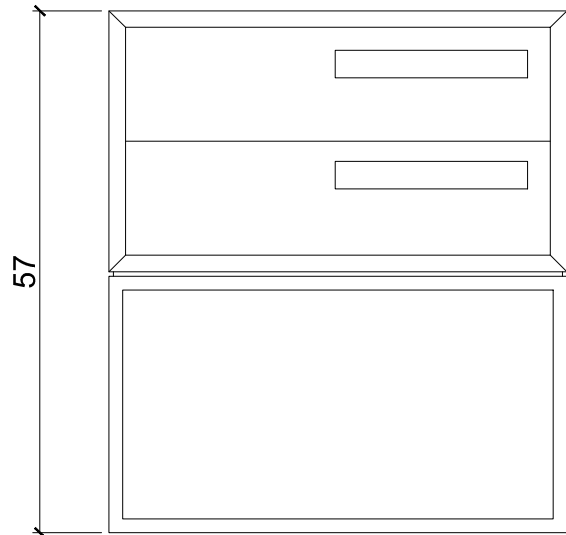

Soul
DESIGN

CRIADO-MUDO GISELE

Medidas / Desenhos

Vista superior

Vista Frontal

Vista Lateral

CRIADO-MUDO GISELE

Descrição

O Criado-Mudo Gisele é produzido em lâmina de madeira natural ou laca, com duas gavetas e puxador escavado no mesmo acabamento. A parte interna é produzida em MDF melamina 15mm cinza grafite para maior resitência. Pés em tubo de aço carbono 15mm revestidos com lâmina de madeira ou Laca. O Verniz utilizado para proteger as lâminas é bem fosco, evidenciando o toque natural da madeira.

Medidas:

Pequeno = L:50cm A:57cm P: 45cm
Grande = L:60cm A:57cm P: 45cm

* Opção de espelhamento do móvel

Observações

Os acabamentos podem sofrer variação de acordo com o lote das lacas e principalmente das lâminas de madeira, por serem naturais, os veios e os tons podem variar. Atenção com os cantos em 45° do móvel, além de frágeis a impactos eles podem machucar. Cuidado com o piso onde será apoiado os pés em tubos de aço, eles pode danificar ou até marcar o mesmo, manter sempre com os calços de silicone.