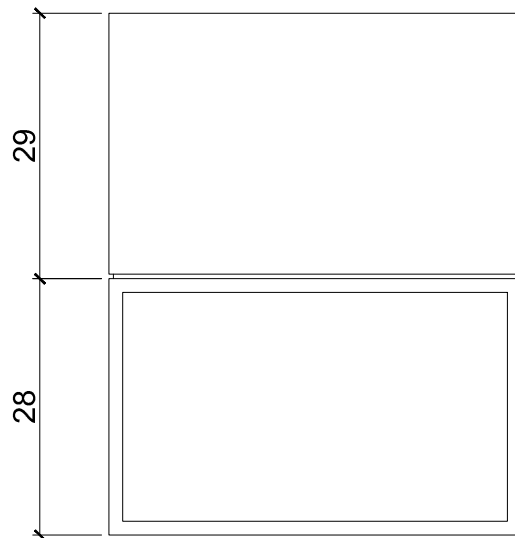

Soul
DESIGN

CRIADO-MUDO GISELE

Medidas / Desenhos

Vista superior

Vista Frontal

Vista Lateral

CRIADO-MUDO GISELE

Descrição

O Criado-Mudo Gisele é produzido em lâmina de madeira natural ou laca, com duas gavetas e puxador escavado no mesmo acabamento. A parte interna é produzida em MDF melamina 15mm cinza grafite para maior resitência. Pés em tubo de aço carbono 15mm revestidos com lâmina de madeira ou Laca. O Verniz utilizado para proteger as lâminas é bem fosco, evidenciando o toque natural da madeira.

Medidas:

Pequeno = L:50cm A:57cm P: 45cm
Grande = L:60cm A:57cm P: 45cm

* Opção de espelhamento do móvel

Observações

Os acabamentos podem sofrer variação de acordo com o lote das lacas e principalmente das lâminas de madeira, por serem naturais, os veios e os tons podem variar. Atenção com os cantos em 45° do móvel, além de frágeis a impactos eles podem machucar. Cuidado com o piso onde será apoiado os pés em tubos de aço, eles pode danificar ou até marcar o mesmo, manter sempre com os calços de silicone.