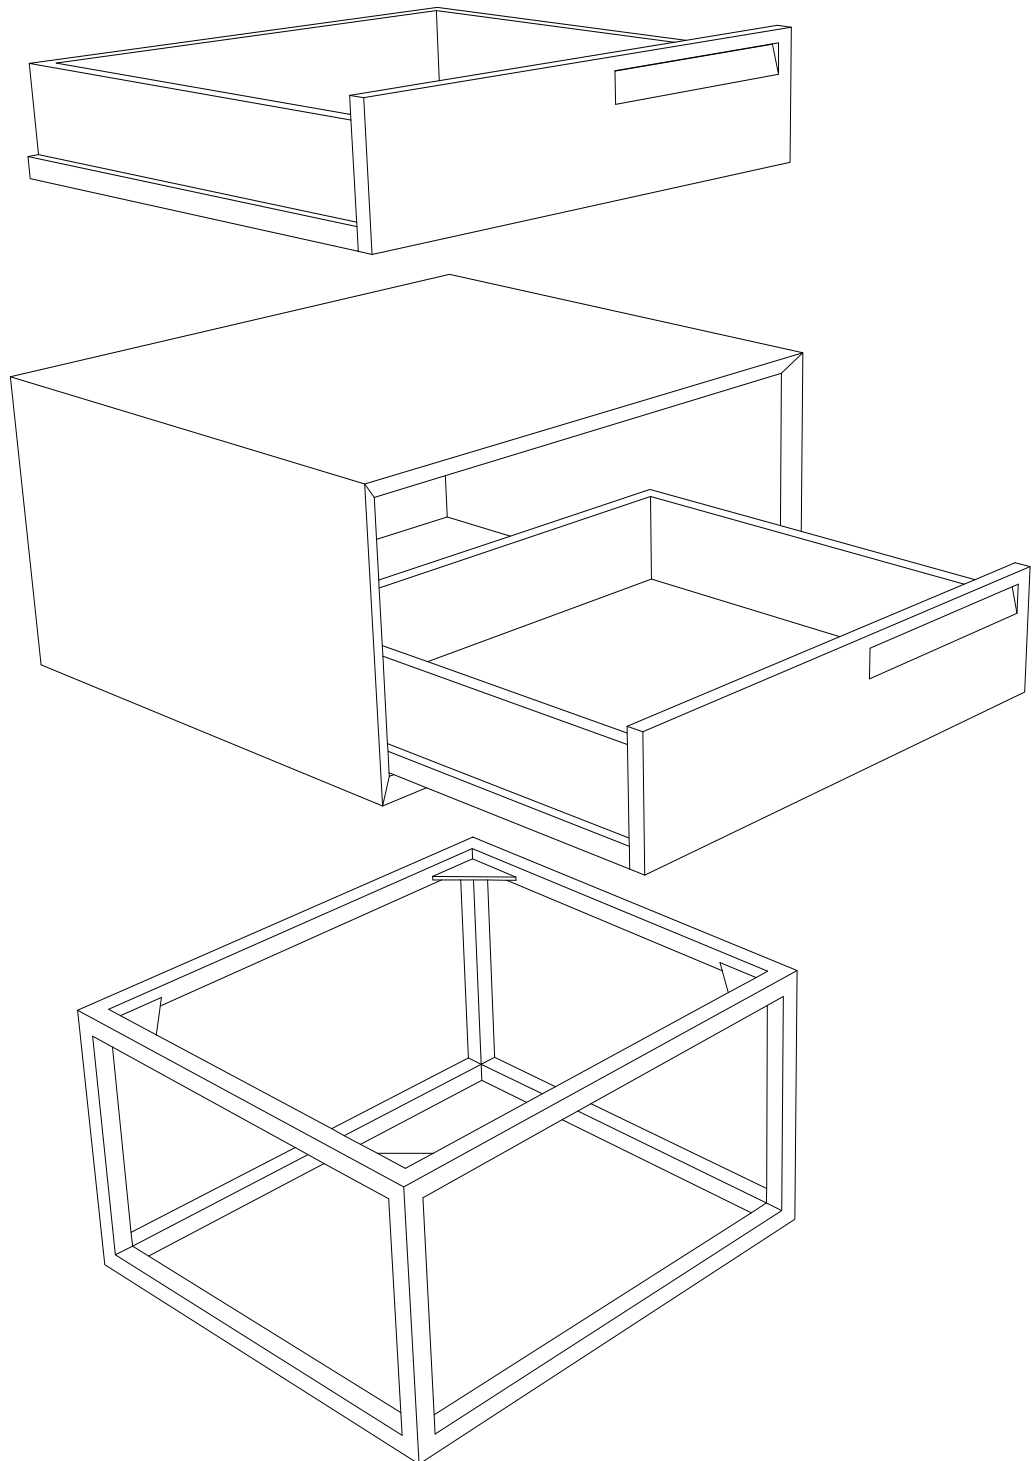

O Criado-Mudo Gisele é produzido em lâmina de madeira natural ou laca, com duas gavetas e puxador escavado no mesmo acabamento. A parte interna é produzida em MDF melamina 15mm cinza grafite para maior resitência. Pés em tubo de aço carbono 15mm revestidos com lâmina de madeira ou Laca. O Verniz utilizado para proteger as lâminas é bem fosco, evidenciando o toque natural da madeira.

Medidas:

Pequeno = L:50cm A:57cm P: 45cm
Grande = L:60cm A:57cm P: 45cm

* Opção de espelhamento do móvel

Observações

Os acabamentos podem sofrer variação de acordo com o lote das lacas e principalmente das lâminas de madeira, por serem naturais, os veios e os tons podem variar. Atenção com os cantos em 45° do móvel, além de frágeis a impactos eles podem machucar. Cuidado com o piso onde será apoiado os pés em tubos de aço, eles pode danificar ou até marcar o mesmo, manter sempre com os calços de silicone.

Peso suportado: 80kg

Garantia

Garantia total de 90 dias, após entrega, contra defeito de fabricação.

Soul
DESIGN

CRIADO-MUDO GISELE