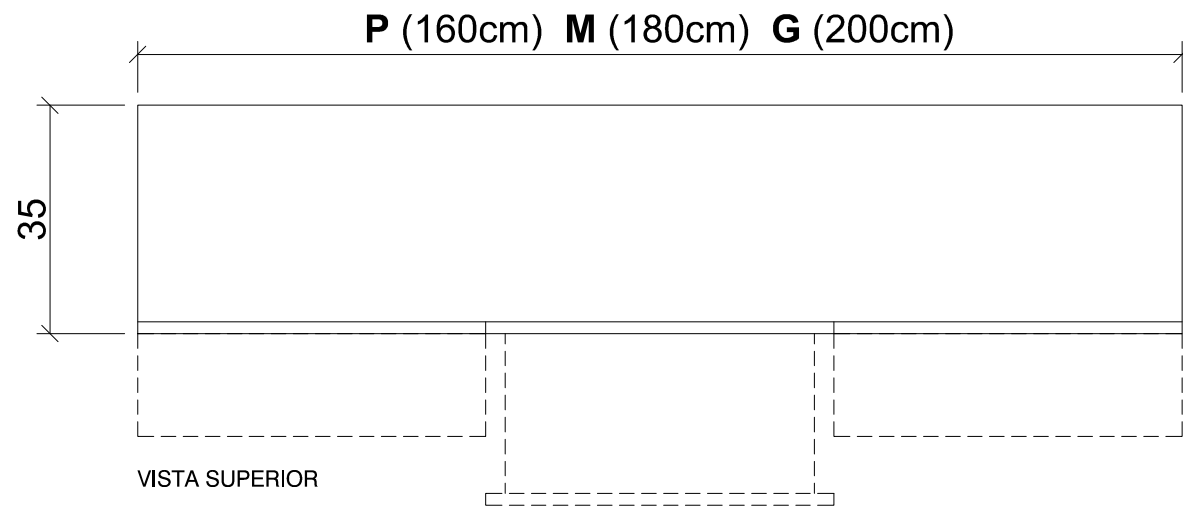

Soul
DESIGN

APARADOR COSTA

Medidas / Desenhos

APARADOR COSTA

Descrição

O aparador Costa conta com duas gavetas centrais e 2/4 portas laterais. Ele também pode ser utilizado como buffet, pois suas dimensões internas são próprias para comportar pratos e talheres. Podendo ser produzido em lâmina de madeira natural ou laca. Os pés em madeira natural com design arredondado conferem a peça um estilo único. O Verniz utilizado para proteger as lâminas é bem fosco, evidenciando o toque natural da madeira.

Medidas:

Pequeno =	L:160cm	A:82cm	P: 35cm
Médio =	L:180cm	A:82cm	P: 35cm
Grande =	L:200cm	A:82cm	P: 35cm

Observações

Os acabamentos podem sofrer variação de acordo com o lote das lacas e principalmente das lâminas de madeira, por serem naturais, os veios e os tons podem variar.