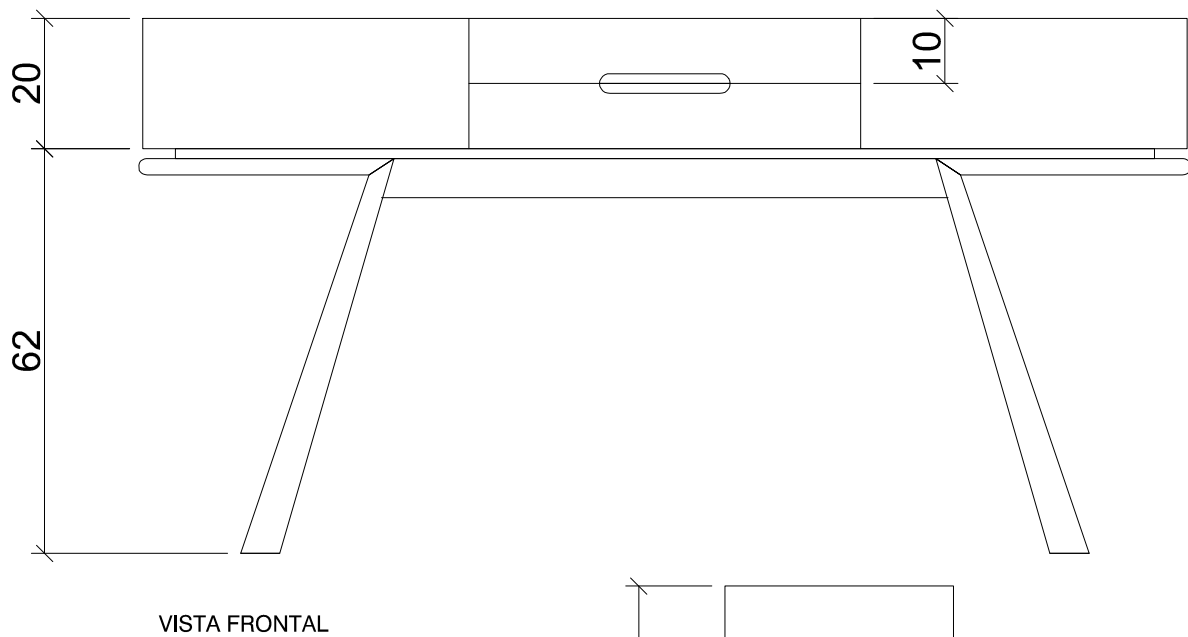

Soul
DESIGN

APARADOR COSTA

Medidas / Desenhos

APARADOR COSTA

Descrição

O aparador Costa conta com duas gavetas centrais e 2/4 portas laterais. Ele também pode ser utilizado como buffet, pois suas dimensões internas são próprias para comportar pratos e talheres. Podendo ser produzido em lâmina de madeira natural ou laca. Os pés em madeira natural com design arredondado conferem a peça um estilo único. O Verniz utilizado para proteger as lâminas é bem fosco, evidenciando o toque natural da madeira.

Medidas:

Pequeno =	L:160cm	A:82cm	P: 35cm
Médio =	L:180cm	A:82cm	P: 35cm
Grande =	L:200cm	A:82cm	P: 35cm

Observações

Os acabamentos podem sofrer variação de acordo com o lote das lacas e principalmente das lâminas de madeira, por serem naturais, os veios e os tons podem variar.