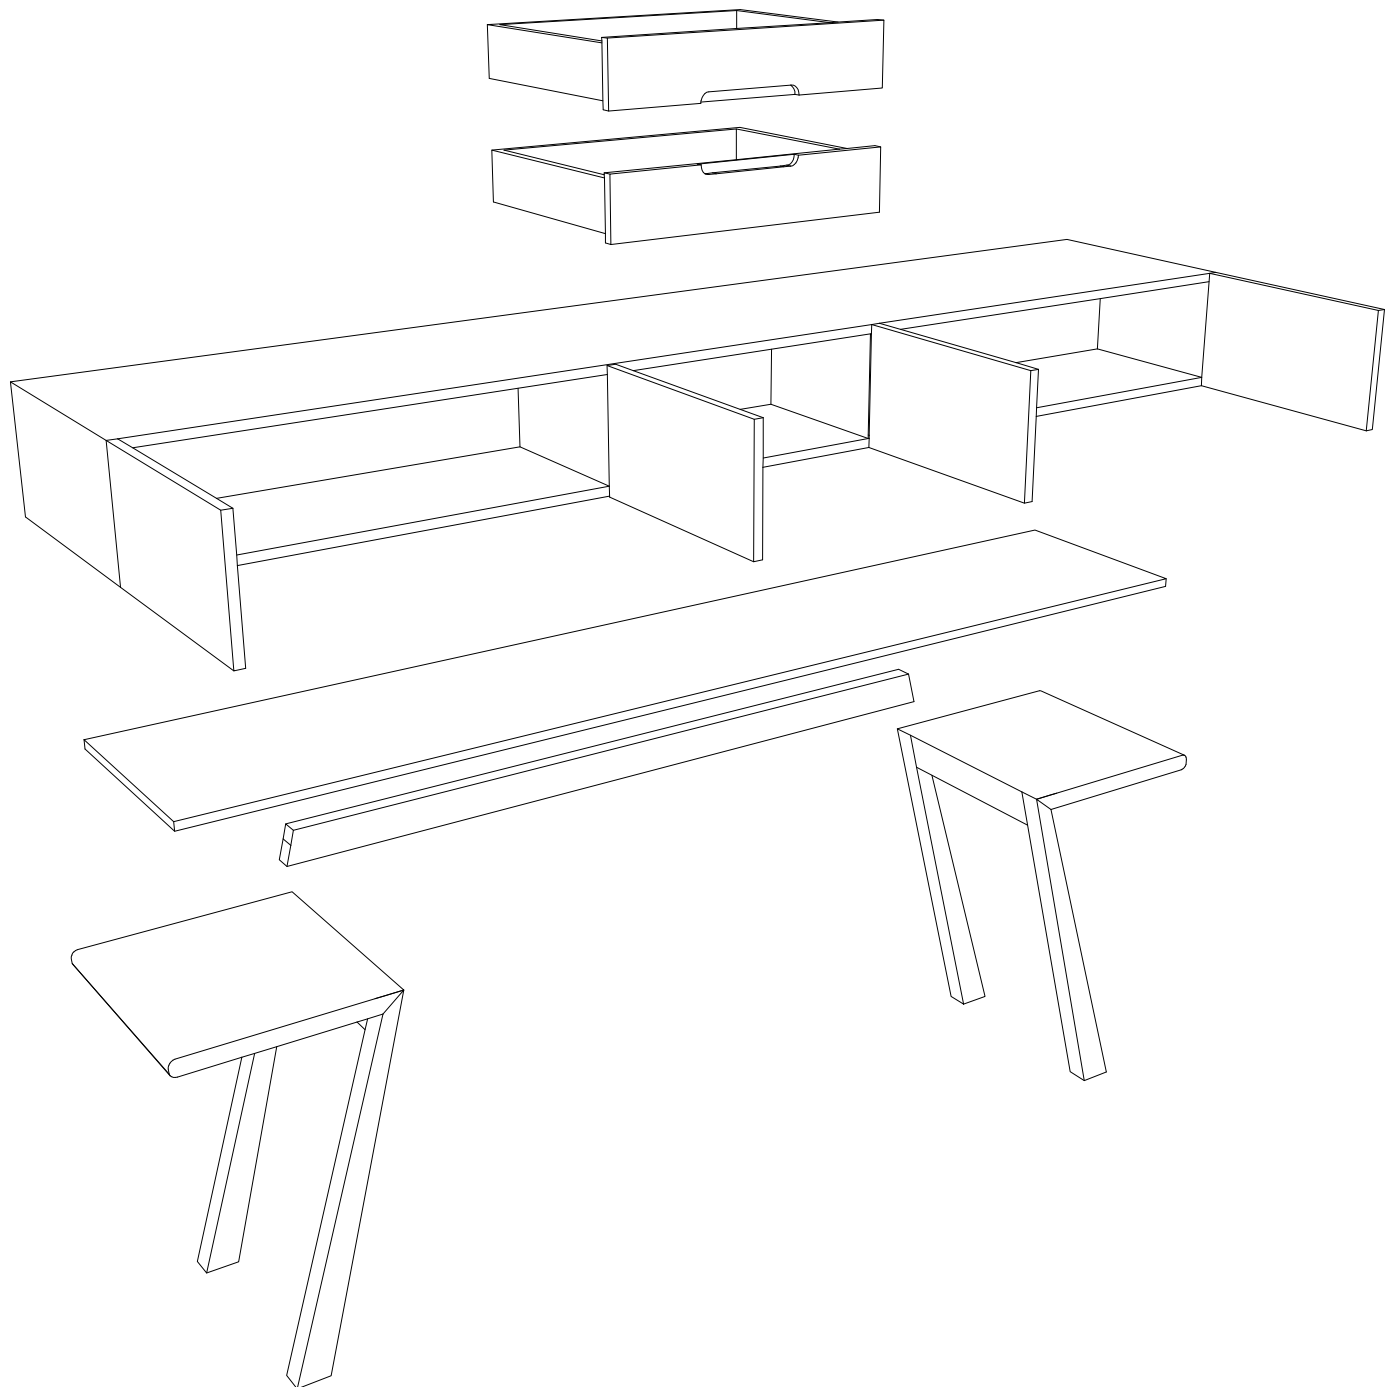

Soul DESIGN

APARADOR COSTA