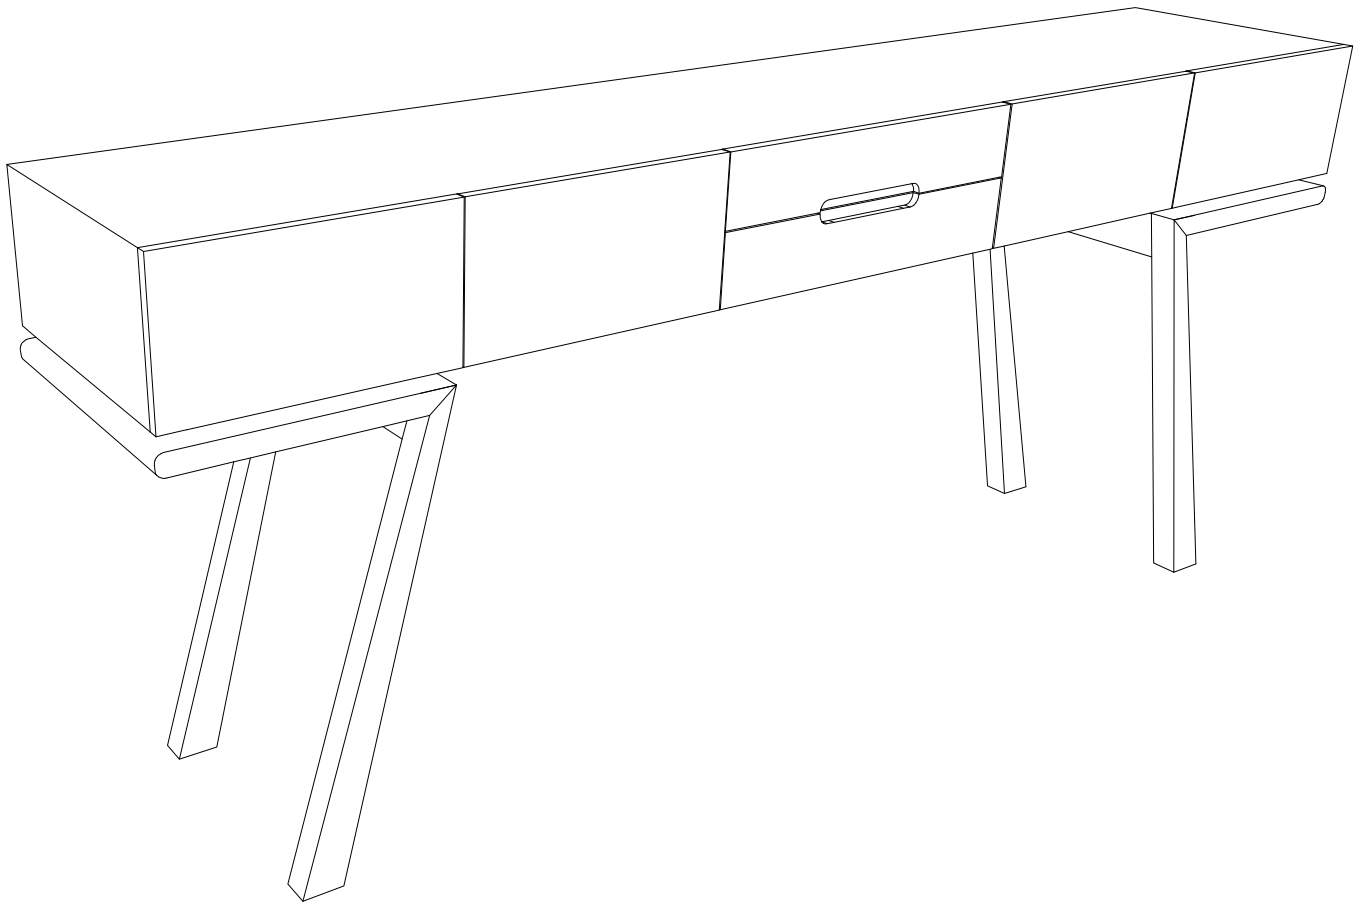

Soul
DESIGN

APARADOR COSTA

Medidas / Desenhos

APARADOR COSTA

Descrição

O aparador Costa conta com duas gavetas centrais e 2/4 portas laterais. Ele também pode ser utilizado como buffet, pois suas dimensões internas são próprias para comportar pratos e talheres. Podendo ser produzido em lâmina de madeira natural ou laca. Os pés em madeira natural com design arredondado conferem a peça um estilo único. O Verniz utilizado para proteger as lâminas é bem fosco, evidenciando o toque natural da madeira.

Medidas:

Pequeno =	L:160cm	A:82cm	P: 35cm
Médio =	L:180cm	A:82cm	P: 35cm
Grande =	L:200cm	A:82cm	P: 35cm

Observações

Os acabamentos podem sofrer variação de acordo com o lote das lacas e principalmente das lâminas de madeira, por serem naturais, os veios e os tons podem variar.