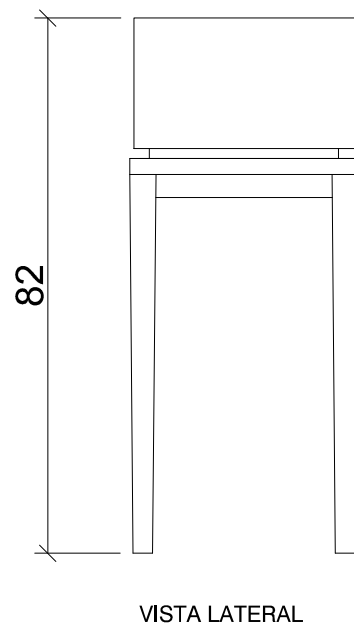

Soul
DESIGN

APARADOR COSTA

Medidas / Desenhos

APARADOR COSTA

Descrição

O aparador Costa conta com duas gavetas centrais e 2/4 portas laterais. Ele também pode ser utilizado como buffet, pois suas dimensões internas são próprias para comportar pratos e talheres. Podendo ser produzido em lâmina de madeira natural ou laca. Os pés em madeira natural com design arredondado conferem a peça um estilo único. O Verniz utilizado para proteger as lâminas é bem fosco, evidenciando o toque natural da madeira.

Medidas:

Pequeno =	L:160cm	A:82cm	P: 35cm
Médio =	L:180cm	A:82cm	P: 35cm
Grande =	L:200cm	A:82cm	P: 35cm

Observações

Os acabamentos podem sofrer variação de acordo com o lote das lacas e principalmente das lâminas de madeira, por serem naturais, os veios e os tons podem variar.