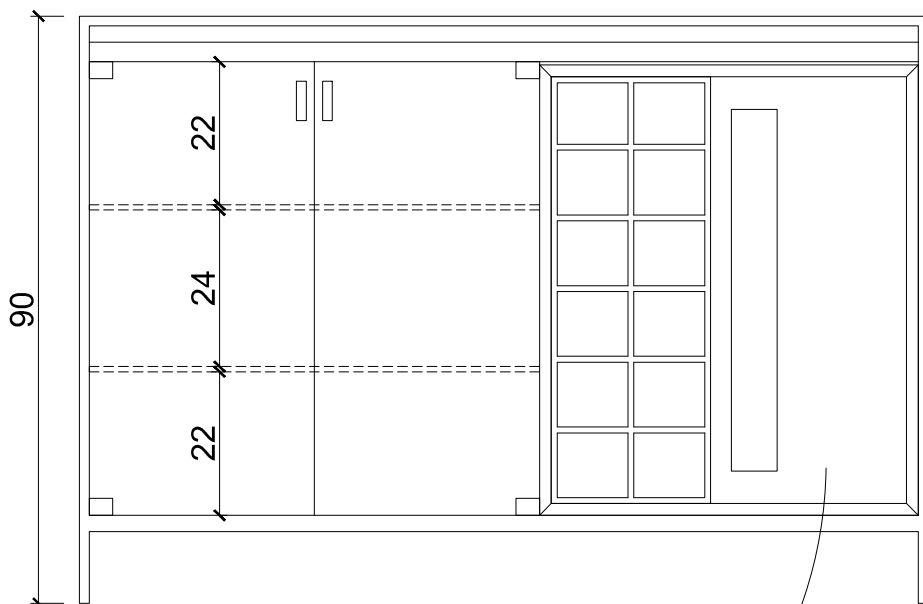

Soul
DESIGN

ADEGA VERIDIANO

Medidas/Desenhos

VISTA SUPERIOR

VISTA FRONTAL

VISTA LATERAL

NICHO PARA
RECEBER A ADEGA

Compatível com a maioria das
adegas de 12 Garrafas do mercado
*Conferir medidas antes da compra

ADEGA VERIDIANO

Descrição

A adega Veridiano tem capacidade de armazenar até 24 vinhos de uma só vez, sendo 12 na adega climatizada (não fornecida) e 12 nos nichos. Ela ainda conta com uma cristaleira com 3 prateleiras e 2 portas em vidro temperado 8mm. O nicho para a adega foi dimensionado para receber a maioria das adegas do mercado, conferir as medidas antes da compra. O tampo em vidro Argentato fosco traz maior resistência ao manusear o vinho, a estrutura de aço carbono de 15mm recebe uma pintura automotiva.

Medidas:

Pequeno = L:130cm A:90cm P: 62cm

* Opção de espelhamento do móvel

Observações

Os acabamentos podem sofrer variação de acordo com o lote das lacas e principalmente das lâminas de madeira, por serem naturais, os veios e os tons podem variar.