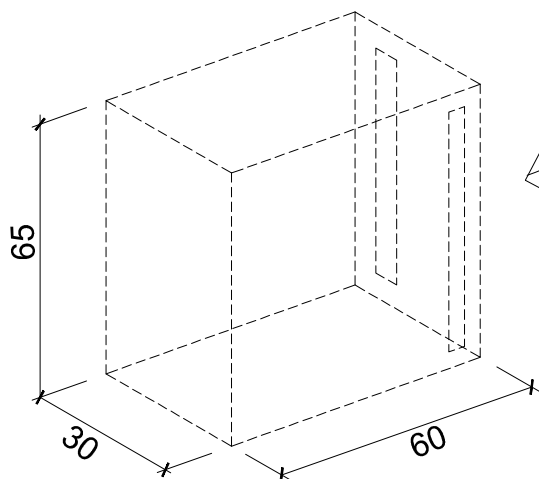

Soul
DESIGN

ADEGA VERIDIANO

Medidas/Desenhos

VISTA SUPERIOR

VISTA FRONTAL

VISTA LATERAL

NICHO PARA
RECEBER A ADEGA

Compatível com a maioria das
adegas de 12 Garrafas do mercado
*Conferir medidas antes da compra

ADEGA VERIDIANO

Descrição

A adega Veridiano tem capacidade de armazenar até 24 vinhos de uma só vez, sendo 12 na adega climatizada (não fornecida) e 12 nos nichos. Ela ainda conta com uma cristaleira com 3 prateleiras e 2 portas em vidro temperado 8mm. O nicho para a adega foi dimensionado para receber a maioria das adegas do mercado, conferir as medidas antes da compra. O tampo em vidro Argentato fosco traz maior resistência ao manusear o vinho, a estrutura de aço carbono de 15mm recebe uma pintura automotiva.

Medidas:

Pequeno = L:130cm A:90cm P: 62cm

* Opção de espelhamento do móvel

Observações

Os acabamentos podem sofrer variação de acordo com o lote das lacas e principalmente das lâminas de madeira, por serem naturais, os veios e os tons podem variar.