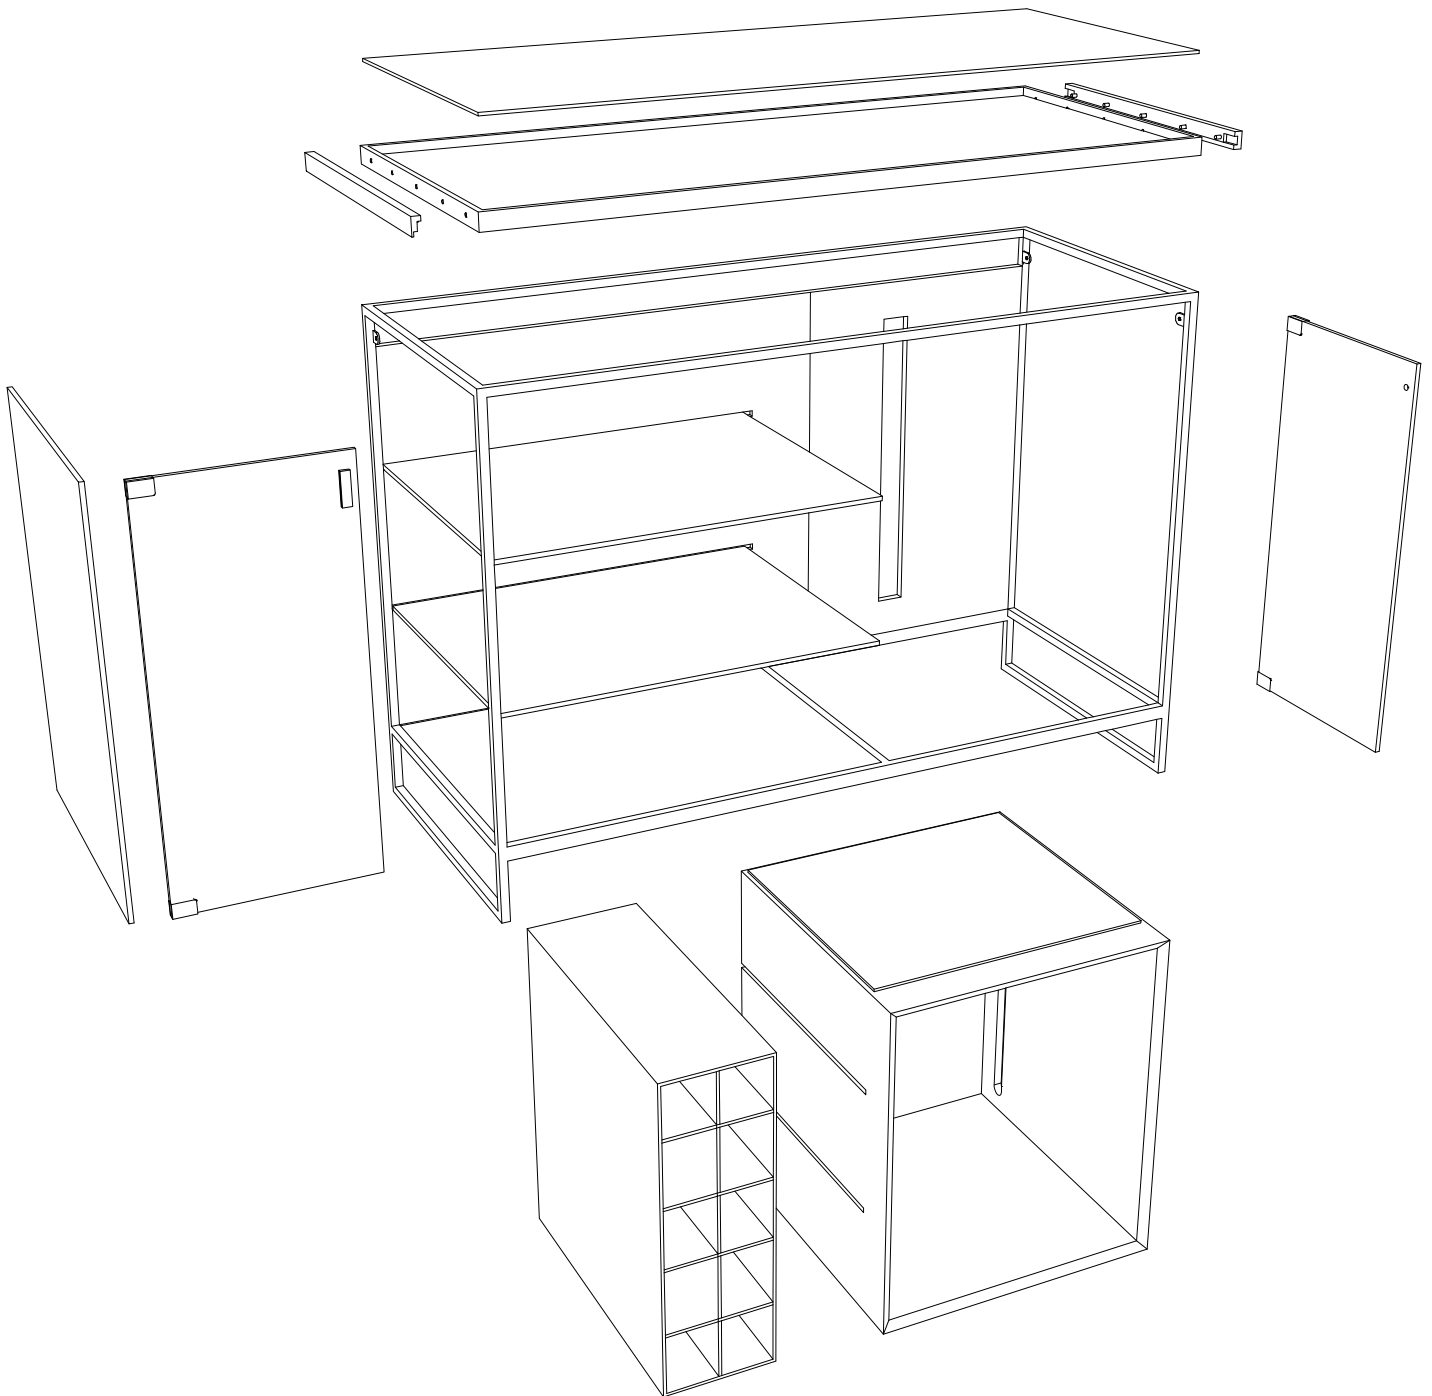

Soul DESIGN

ADEGA VERIDIANO