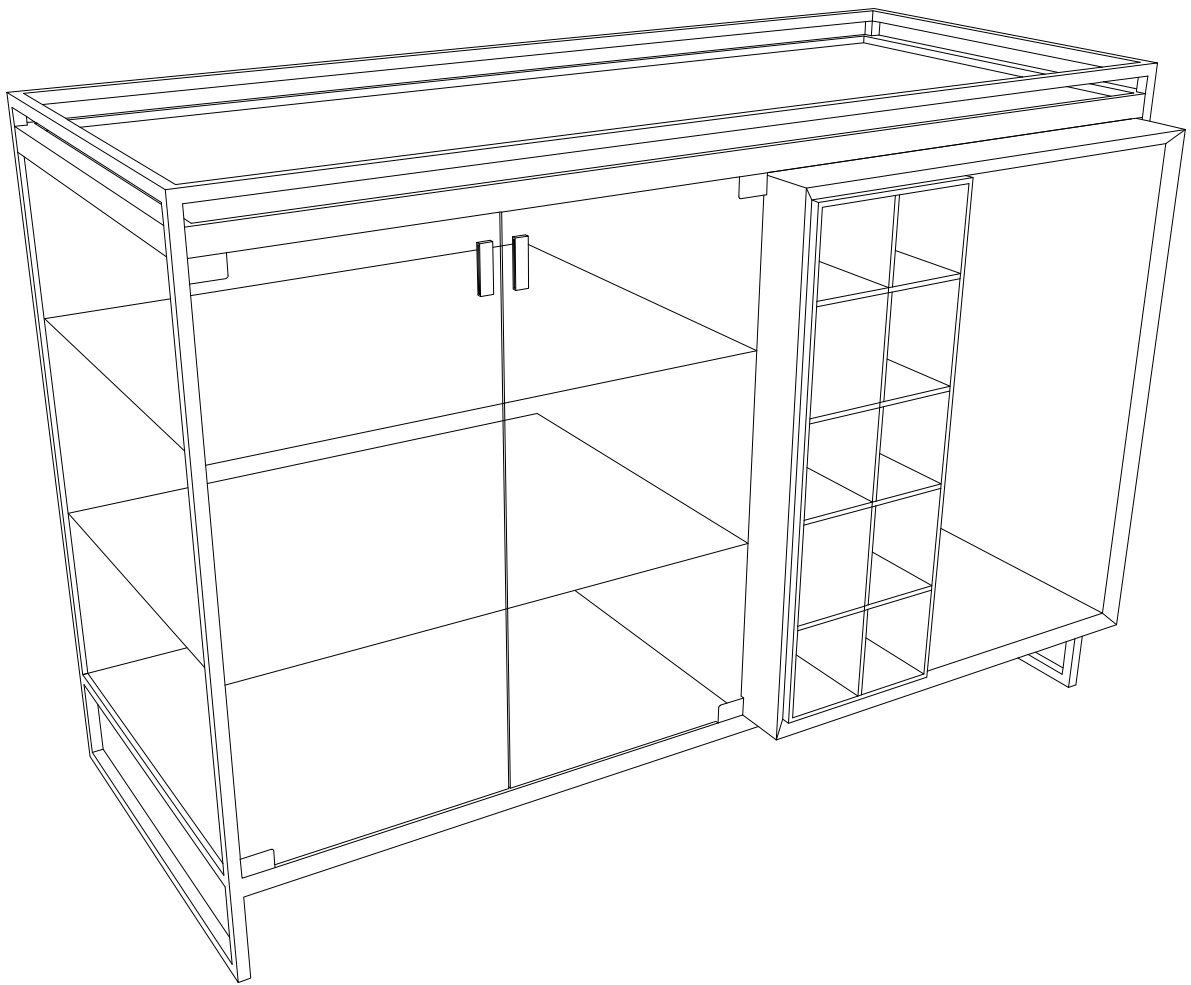

Soul
DESIGN

ADEGA VERIDIANO

Medidas/Desenhos

VISTA SUPERIOR

VISTA FRONTAL

VISTA LATERAL

NICHO PARA
RECEBER A ADEGA

Compatível com a maioria das
adegas de 12 Garrafas do mercado
*Conferir medidas antes da compra

ADEGA VERIDIANO

Descrição

A adega Veridiano tem capacidade de armazenar até 24 vinhos de uma só vez, sendo 12 na adega climatizada (não fornecida) e 12 nos nichos. Ela ainda conta com uma cristaleira com 3 prateleiras e 2 portas em vidro temperado 8mm. O nicho para a adega foi dimensionado para receber a maioria das adegas do mercado, conferir as medidas antes da compra. O tampo em vidro Argentato fosco traz maior resistência ao manusear o vinho, a estrutura de aço carbono de 15mm recebe uma pintura automotiva.

Medidas:

Pequeno = L:130cm A:90cm P: 62cm

* Opção de espelhamento do móvel

Observações

Os acabamentos podem sofrer variação de acordo com o lote das lacas e principalmente das lâminas de madeira, por serem naturais, os veios e os tons podem variar.