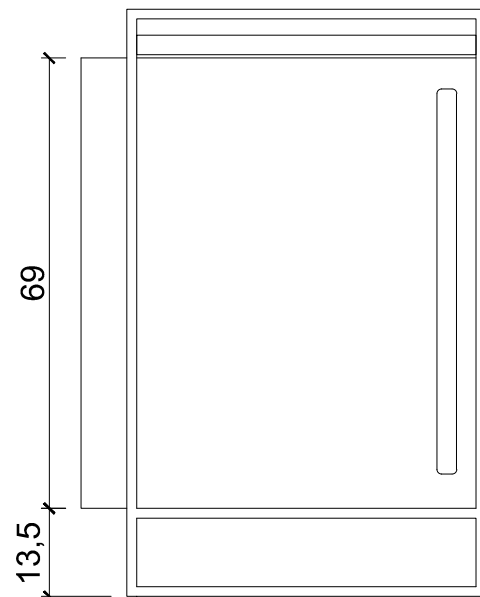

Soul
DESIGN

ADEGA VERIDIANO

Medidas/Desenhos

VISTA SUPERIOR

VISTA FRONTAL

VISTA LATERAL

NICHO PARA
RECEBER A ADEGA

Compatível com a maioria das
adegas de 12 Garrafas do mercado
*Conferir medidas antes da compra

ADEGA VERIDIANO

Descrição

A adega Veridiano tem capacidade de armazenar até 24 vinhos de uma só vez, sendo 12 na adega climatizada (não fornecida) e 12 nos nichos. Ela ainda conta com uma cristaleira com 3 prateleiras e 2 portas em vidro temperado 8mm. O nicho para a adega foi dimensionado para receber a maioria das adegas do mercado, conferir as medidas antes da compra. O tampo em vidro Argentato fosco traz maior resistência ao manusear o vinho, a estrutura de aço carbono de 15mm recebe uma pintura automotiva.

Medidas:

Pequeno = L:130cm A:90cm P: 62cm

* Opção de espelhamento do móvel

Observações

Os acabamentos podem sofrer variação de acordo com o lote das lacas e principalmente das lâminas de madeira, por serem naturais, os veios e os tons podem variar.