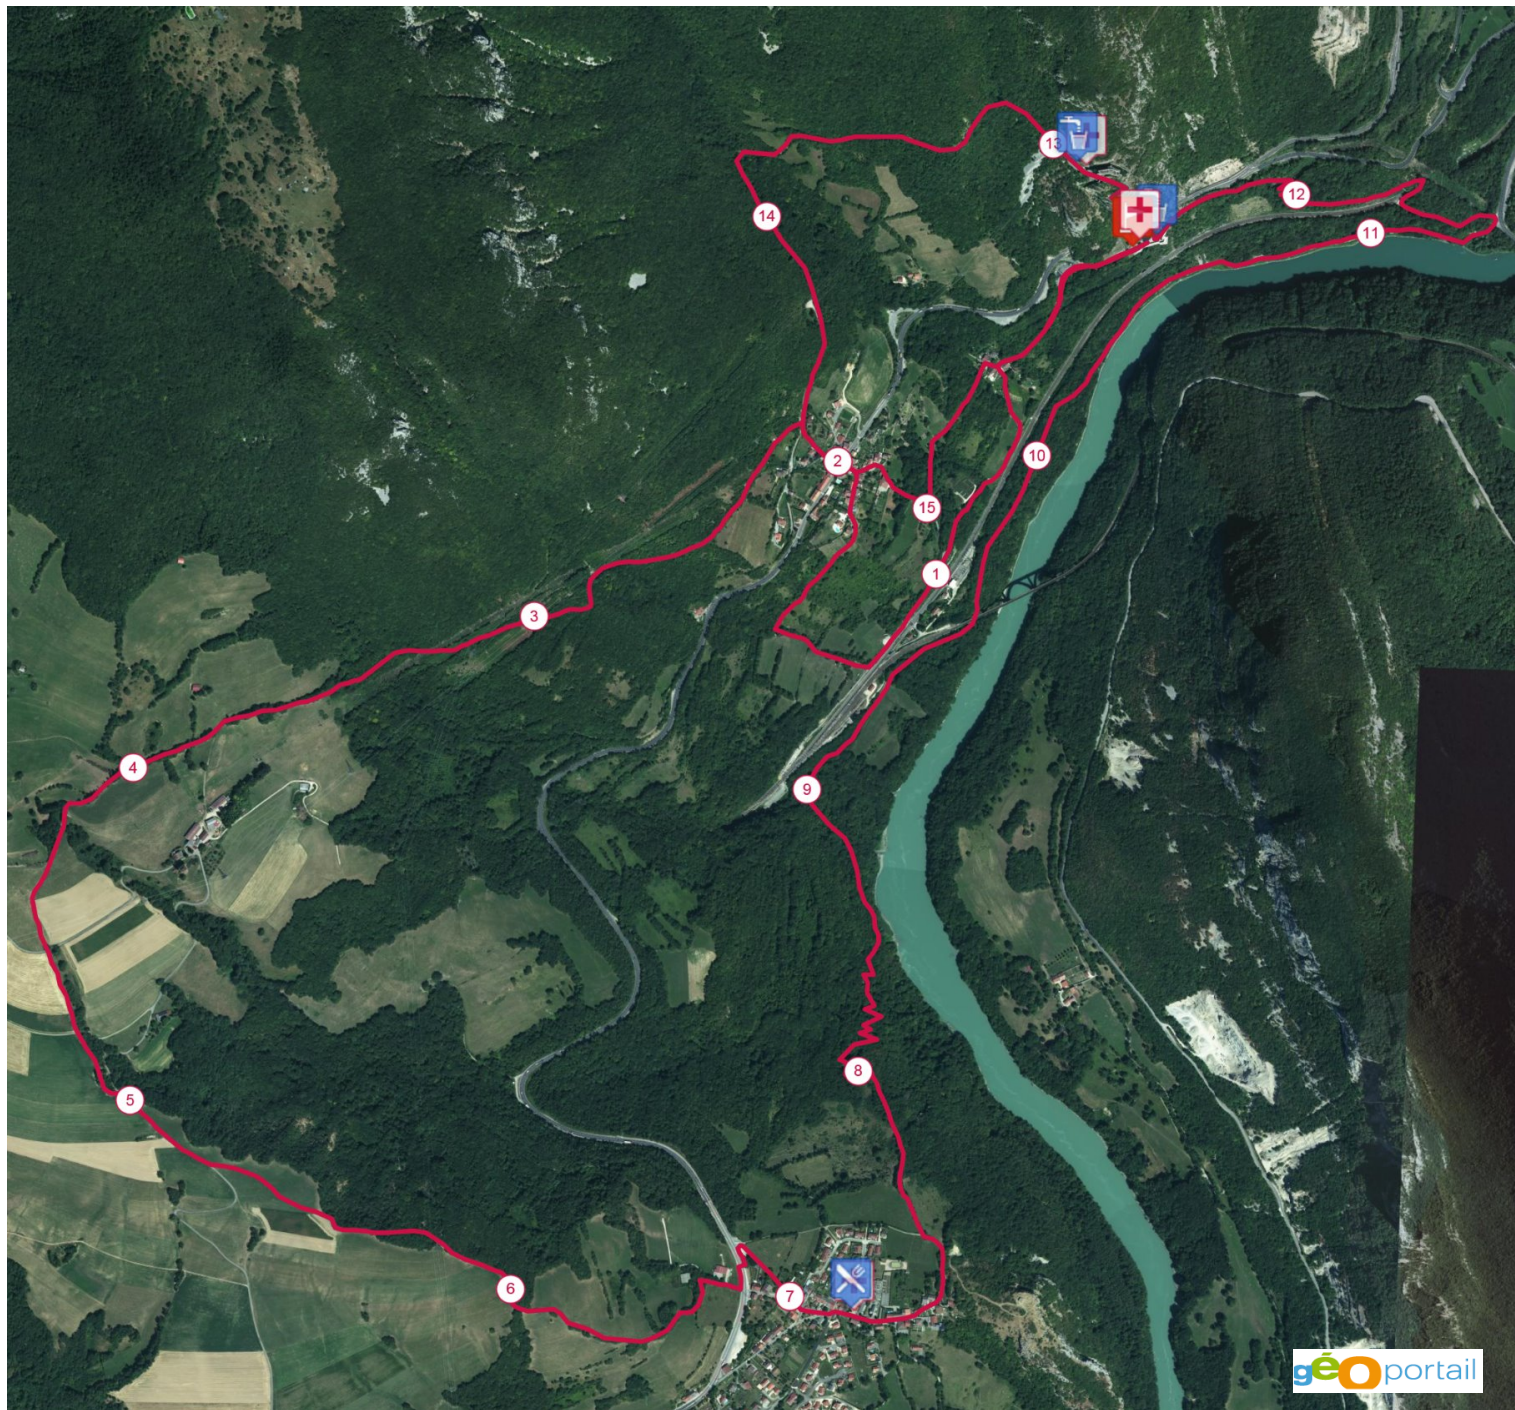

15.9 km

830 m

840 m

<http://TraceDeTrail.fr> - © IGN 2017. Utilisation et reproduction strictement limitées à un usage privé à titre documentaire.