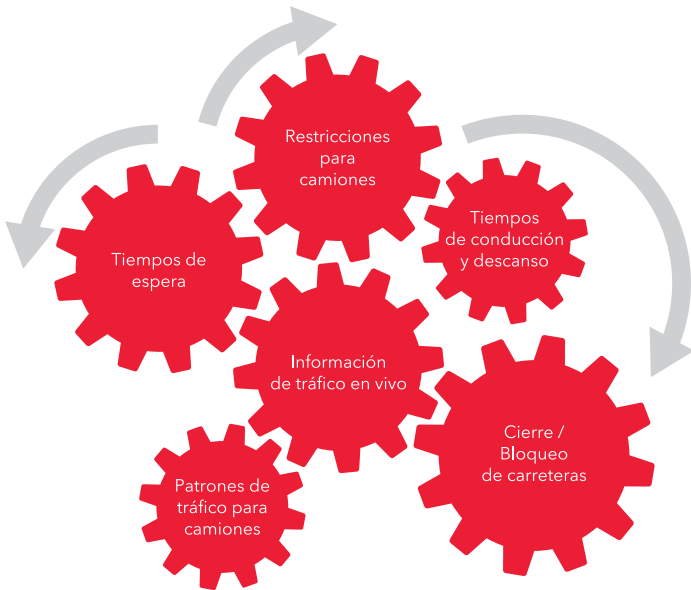

EL CÁLCULO

LA ETA ES EL NUEVO TRACKING

¿Alguno de sus camiones está atrapado en el tráfico? El servicio de PTV Drive&Arrive (basado en la nube) informa automáticamente y en tiempo real a todos los miembros de la cadena de suministro de forma actualizada, la hora estimada de llegada (ETA), permitiendo a los transportistas reaccionar con flexibilidad y a los receptores de la mercancía prepararse para la descarga.