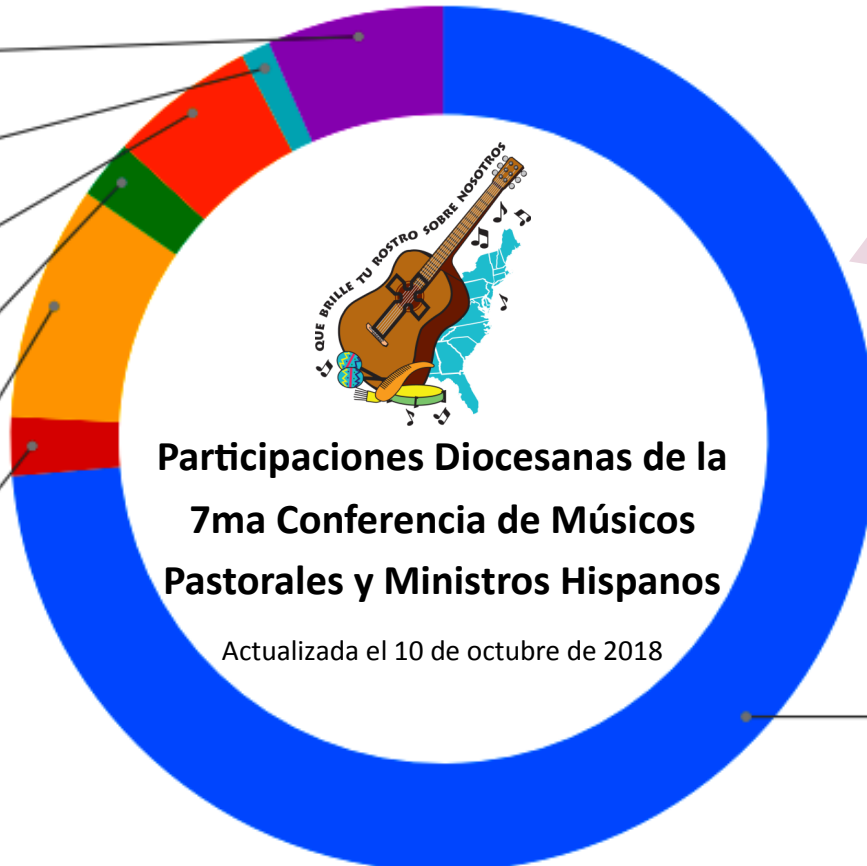

Philadelphia, Pennsylvania

8.8%

Springfield, Massachusetts

2.2%

**Participaciones Diocesanas de la  
7ma Conferencia de Músicos  
Pastorales y Ministros Hispanos**

Actualizada el 10 de octubre de 2018

Aún tienes tiempo para registrarte. Ven y lleva a tu parroquia y a tu diócesis buena formación para los ministerios.