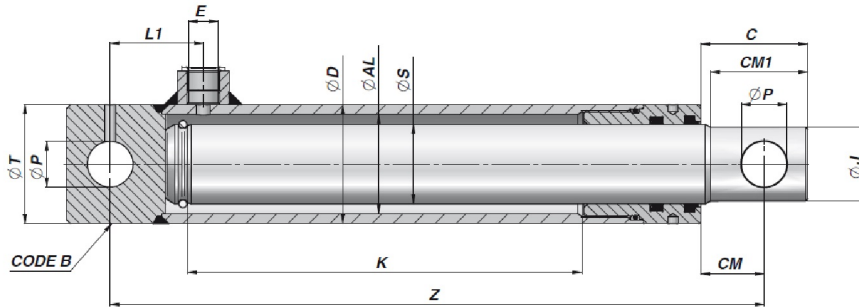

Single Acting Hydraulic Cylinders

HFRT

Part Code	K	Z		E	L1	ØP	CM	C	ØJ	CM1	ØT	Code B
ØD 40 ØAL 30 ØS 25												
HFRT125100	100	190										CFHRT04030
HFRT125150	150	240										
HFRT125200	200	290		3/8"	40	14	24	38	22	35	40	
HFRT125250	250	340										
HFRT125300	300	390										
ØD 50 ØAL 40 ØS 30												
HFRT230200	200	300										CF04005016
HFRT230250	250	350										
HFRT230300	300	400		3/8"	42	16	26	42	27	37	50	
HFRT230350	350	450										
HFRT230400	400	500										
HFRT230550	550	650										
ØD 60 ØAL 50 ØS 40												
HFRT340200	200	330										CFHRT06050
HFRT340250	250	380										
HFRT340300	300	430		3/8"	47	23	32	54	37	49	60	
HFRT340350	350	480										
HFRT340400	400	530										
HFRT340550	550	680										
HFRT340700	700	830										
ØD 70 ØAL 60 ØS 50												
HFRT450300	300	460										CFHRT 07060
HFRT450400	400	560		3/8"	50	25.5	49	74	47	65	65	
HFRT450550	550	710										
HFRT450700	700	860