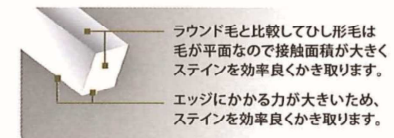

# クリスマス限定：特別セット販売♡ プレゼントに喜ばれます！

クリスマスキャンペーン 11月15日～12月25日

ルシェロ  
歯みがきペースト  
ホワイト  
4つの力

- 弱アルカリ性(汚れを落としやすくする)  
×
- Lime粒子™(歯にやさしい)  
×
- PEG400(薬用成分)  
+
- フッ素(薬用成分)

毎日のブラッシングで美白に。 ※写真は製品の効果を保証するものではありません。

## 特長 1

毛先エッジ × サイドエッジ

ステイン除去性に優れたひし形毛

ひし形毛のエッジ部が歯面・歯間に付着したステインを効率的に除去します。

## 特長 2

フラット × しなやか × 軽い力

歯にやさしくフィット

軽い力で  
毛先がしなり  
歯間へ入る

歯面に軽く当てて動かすだけで、全ての毛先が歯の豊隆部や歯間部の隅々までフィットして、ステインを除去します。

Luna  
Dental Clinic

歯ブラシセット (歯ブラシ 1 本、歯磨き粉 1 本)

通常：2,500 円 → 特価：2,000 円