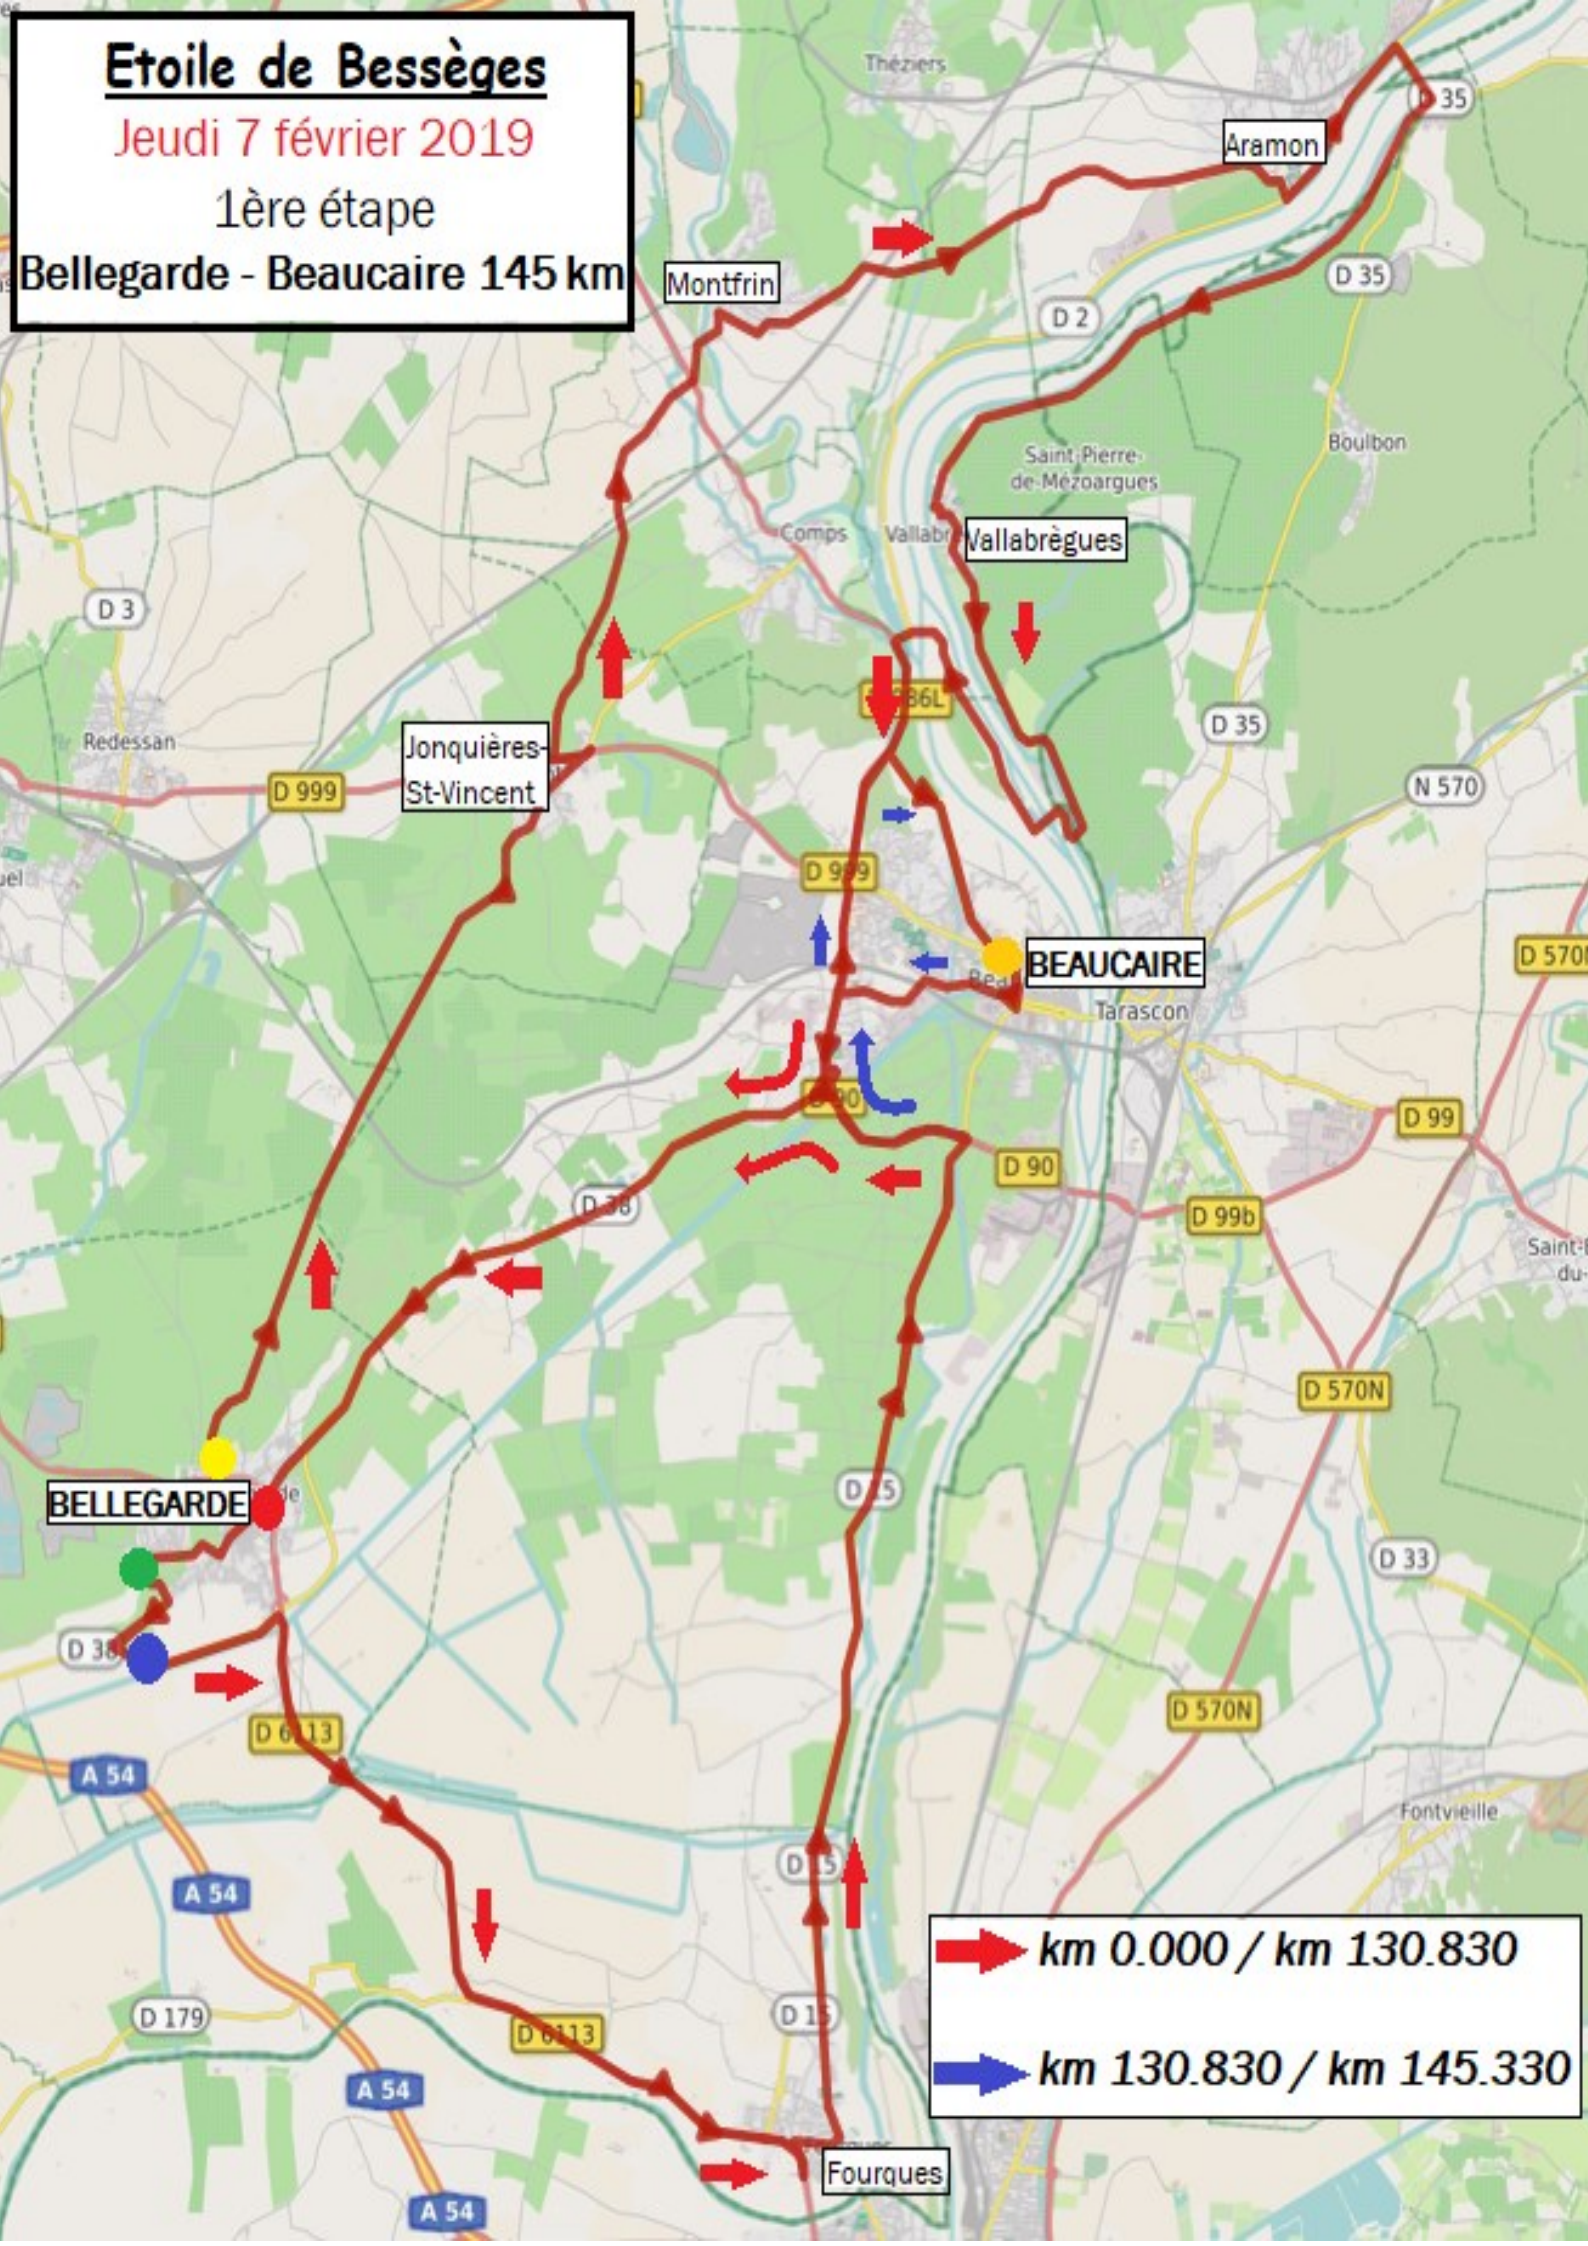

Etoile de Bessèges

Jeudi 7 février 2019

1ère étape

Bellegarde - Beaucaire 145 km

 km 0.000 / km 130.830
 km 130.830 / km 145.330