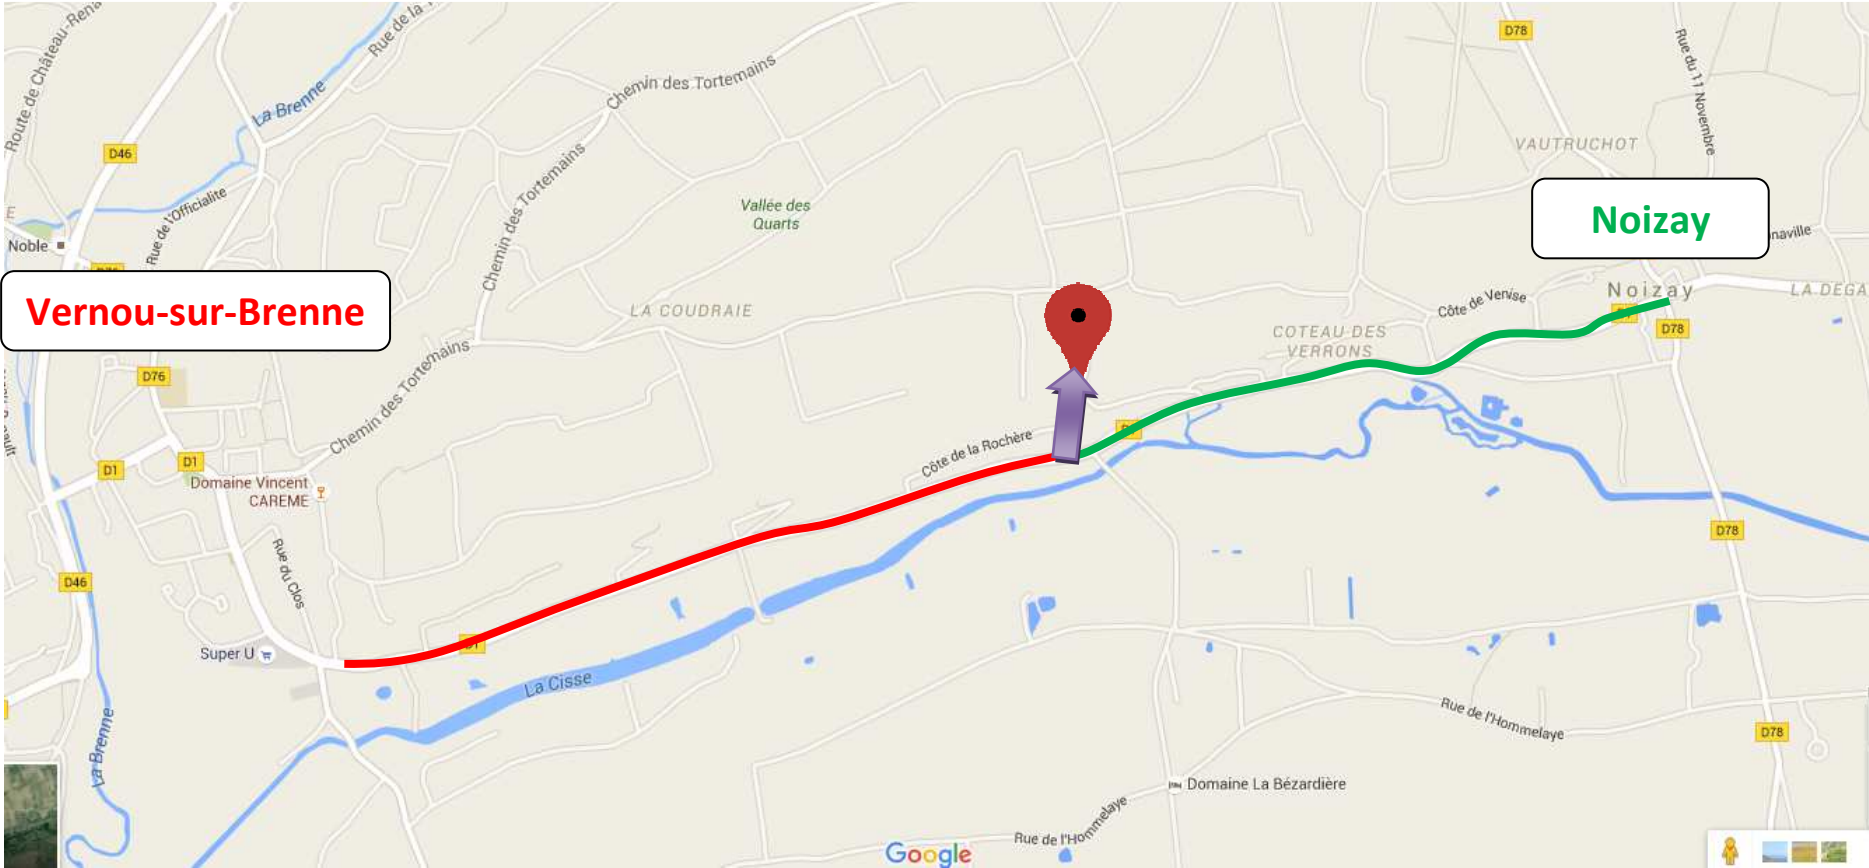

www.la-rochere.eu

Bonjour !

Voici une petite explication et des photos pour vous permettre de facilement atteindre le gîte troglodyte.

N'hésitez pas à nous contacter si besoin au 06 49 93 88 28

Adresse :

**195 rue de la Rochère
37210 Noizay**

Hi !

This document and photos should help you to easily find how to reach the troglodyte house.

Do not hesitate to contact us if you need help. Our phone number is +33 6 49 93 88 28

Adresse :

**195 rue de la Rochère
37210 Noizay**

_____ depuis / from Vernou-sur-Brenne (en direction / toward Noizay)

_____ depuis / from Noizay (en direction / toward Vernou-sur Brenne)

Plus que 300 mètres à parcourir ! Suivez la route qui monte vers les vignes.
Only 300 meters before arriving ! Just follow the road which rise.

On continue de grimper !

Keep rising !

Rue de la Rochère

Voilà, c'est sur votre gauche

It's on your left.

Bienvenue !