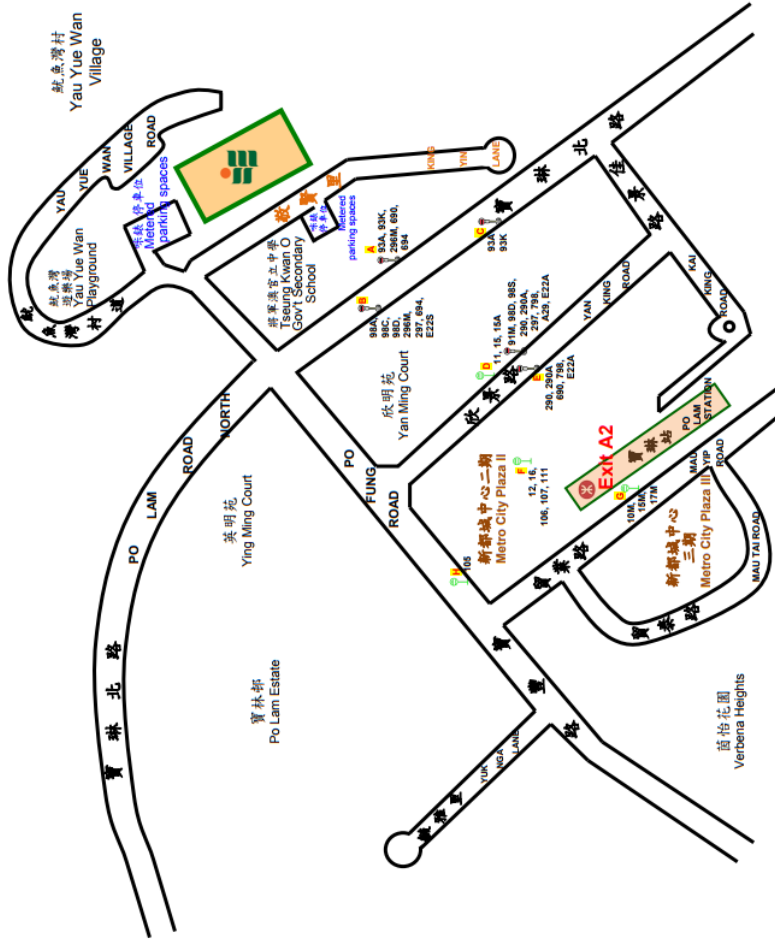

香港教育大學將軍澳教學中心位置圖

香港教育大學將軍澳教學中心位置圖
Location Map of The Education University of Hong Kong Tseung Kwan O Study Centre

地址：新界將軍澳靚景里1號
Address: No. 1, King Yin Lane, Tseung Kwan O, New Territories