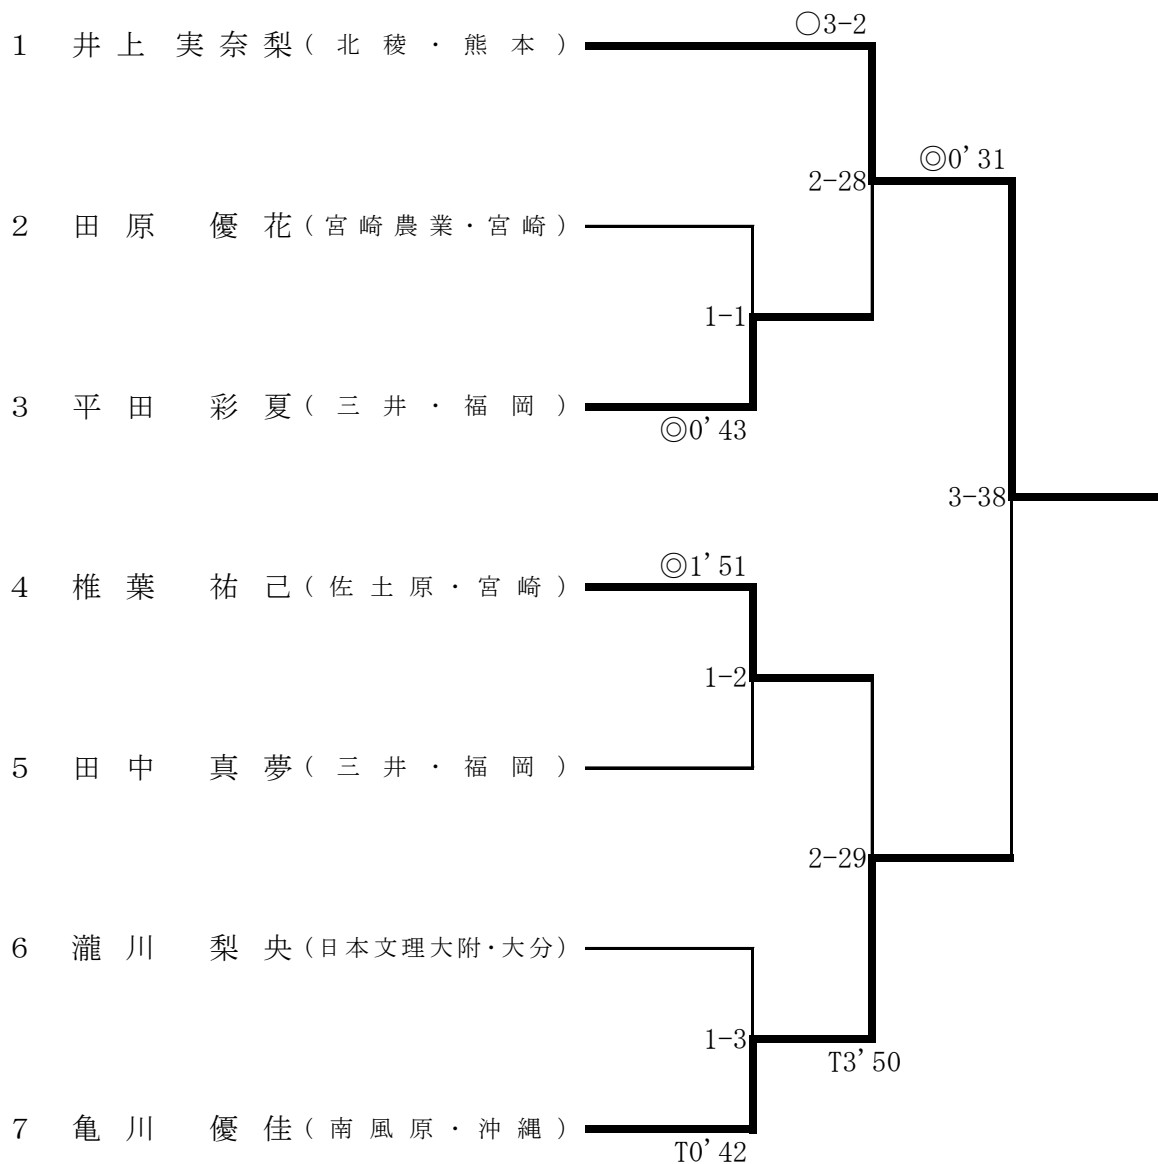

個人対抗戦女子 46kg級

1 位	井上 実奈梨 (北稜・熊本)
2 位	亀川 優佳 (南風原・沖縄)
3 位	平田 彩夏 (三井・福岡)
3 位	椎葉 祐己 (佐土原・宮崎)