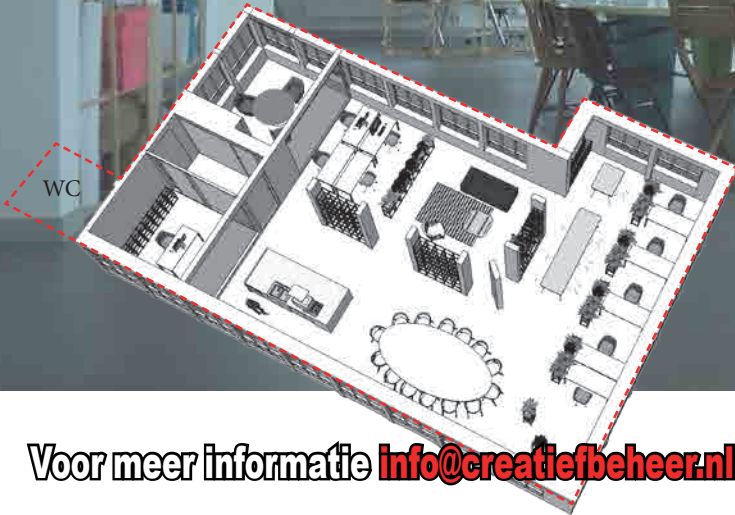

TE HUUR TOPFLOOR

(kantoorruimte) per 1 juli te huur (turnkey)

Waalhaven Oostzijde 1 - Derde verdieping 200 m², een open keuken, twee gespreksruimte en zo'n 15 tot 20 werkplekken.

Voor meer informatie info@creatiefbeheer.nl of Rini Biemans (06 14 18 3001)