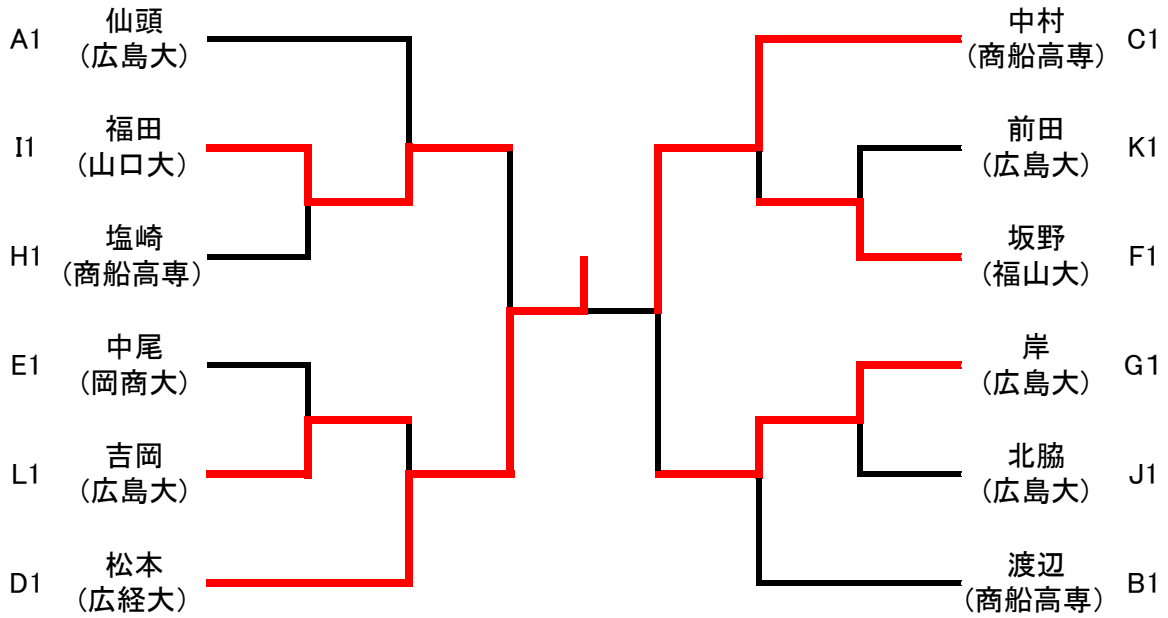

男子シングルス決勝トーナメント