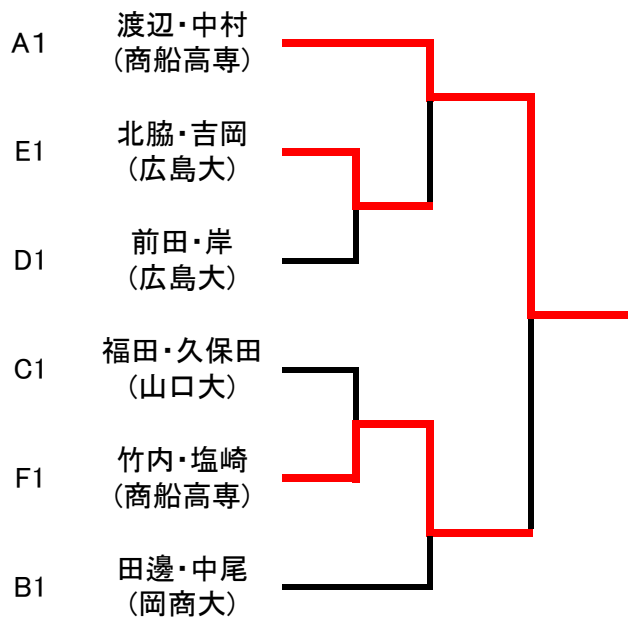

男子ダブルス決勝トーナメント