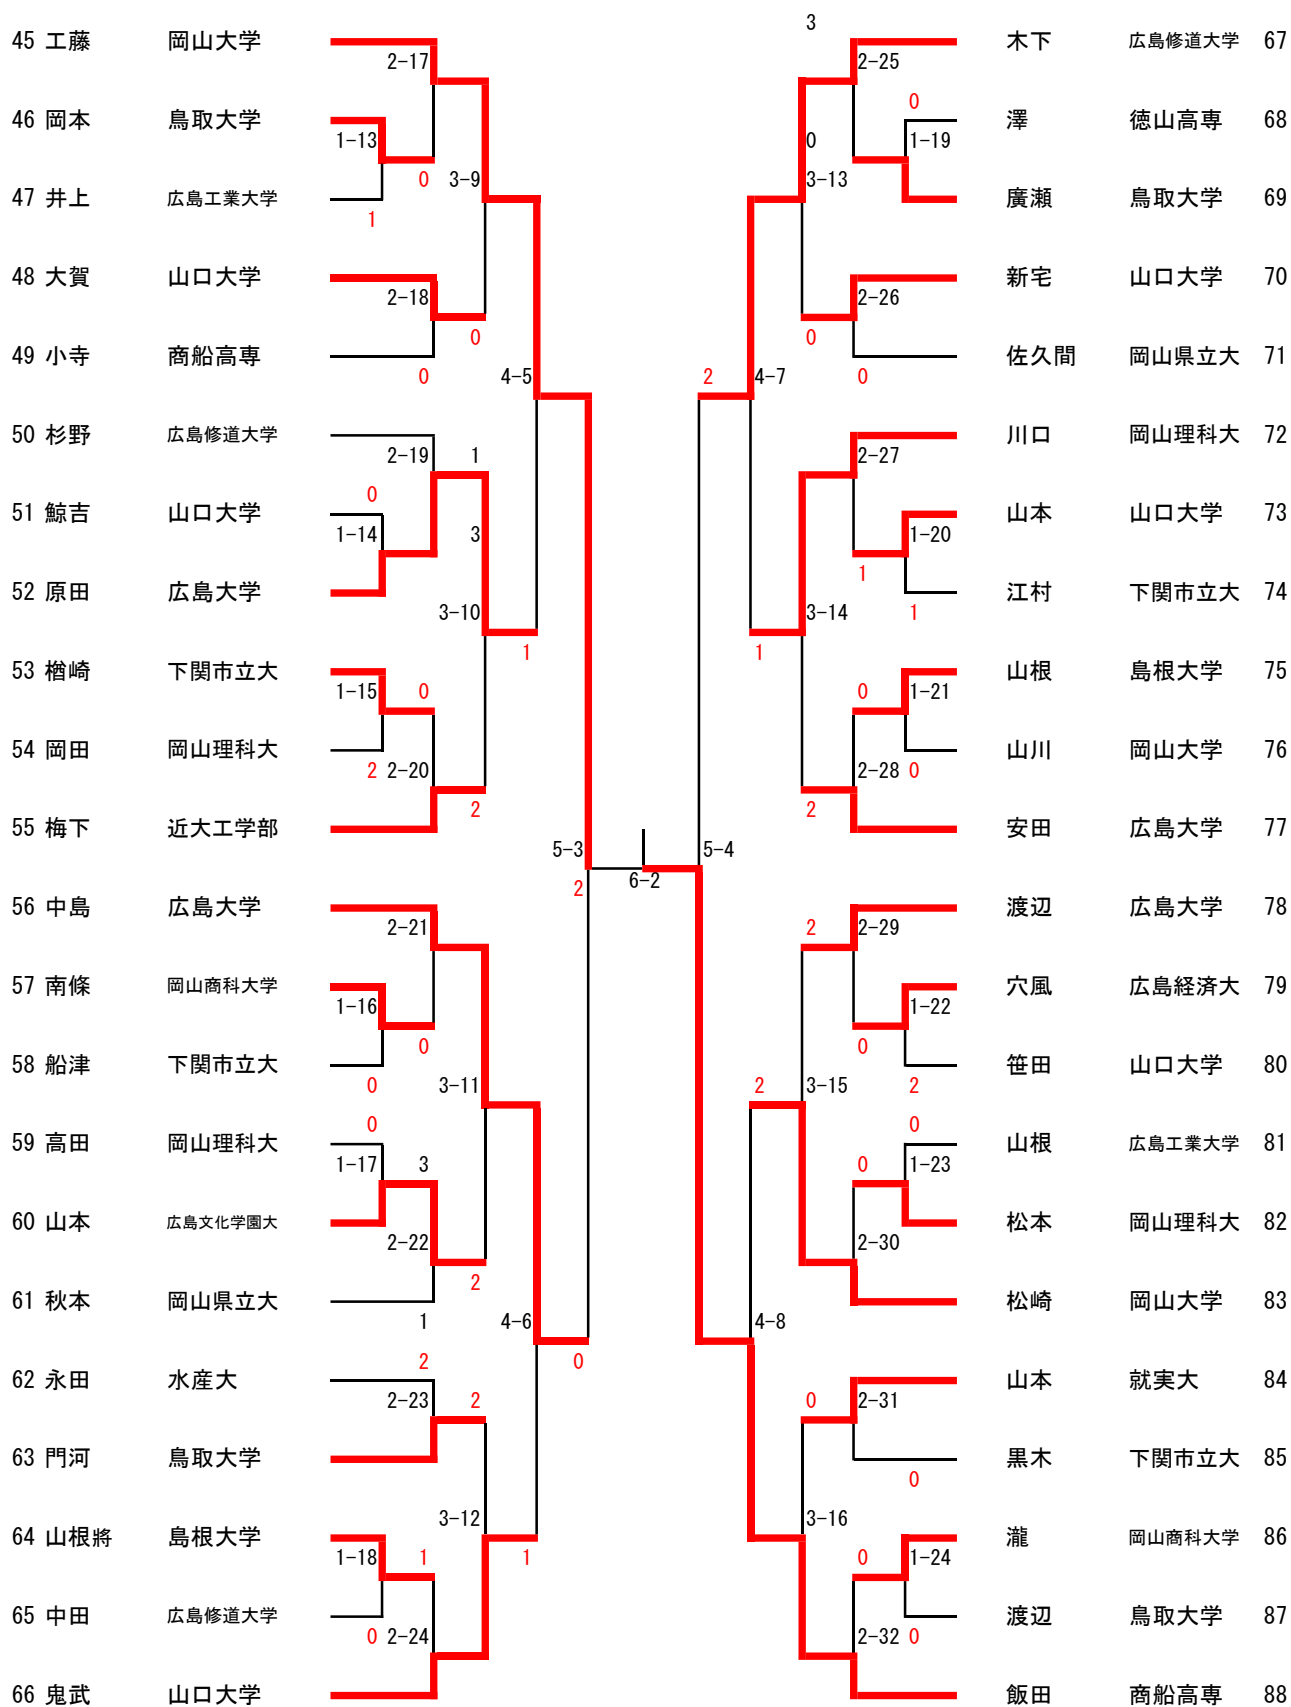

男子シングルス (2)

男子シングルス (3)

89	片上	広島大学	2-33							池村	岡山商科大学	111
90	影山	下関市立大	1-25	1						工藤	岡山理科大	112
91	嶋田	山口大学	0	3-17						鈴木	鳥取大学	113
92	井上	広島修道大学	2-34	1						岡本	広島工業大学	114
93	勝本	岡山大学	0		4-9					猪野	広島修道大学	115
94	堀川	広島工業大学	2-35							土本	商船高専	116
95	三好	水産大	1-26	0						宮内	広島経済大	117
96	木村	岡山県立大	2	3-18						林	就実大	118
97	古川	岡山商科大学	1-27	2						田中	下関市立大	119
98	寺本	岡山理科大	0	2-36						山北	山口大学	120
99	小幡	山口大学	0		5-5					大上	島根大学	121
100	加藤	島根大学	2-37	2		6-3				森	広島大学	122
101	久住	広島大学	1-28	0						菅田	広島修道大学	123
102	大供	岡山商科大学	0	3-19						吉野	鳥取大学	124
103	今石	下関市立大	1-29	0						品川	徳山高専	125
104	田中	都市学園大	2-38							光藤	岡山理科大	126
105	穂積	岡山理科大	0	4-10						宮下	下関市立大	127
106	中田	鳥取大学	2-39							山本	岡山大学	128
107	高橋	商船高専	2							小谷	岡山理科大	129
108	嵯峨	岡山大学	1-30	3-20						川村	近大工学部	130
109	八幡	広島修道大学	1	2-40						花土	岡山県立大	131
110	浅野	山口大学	0							福島	山口大学	132