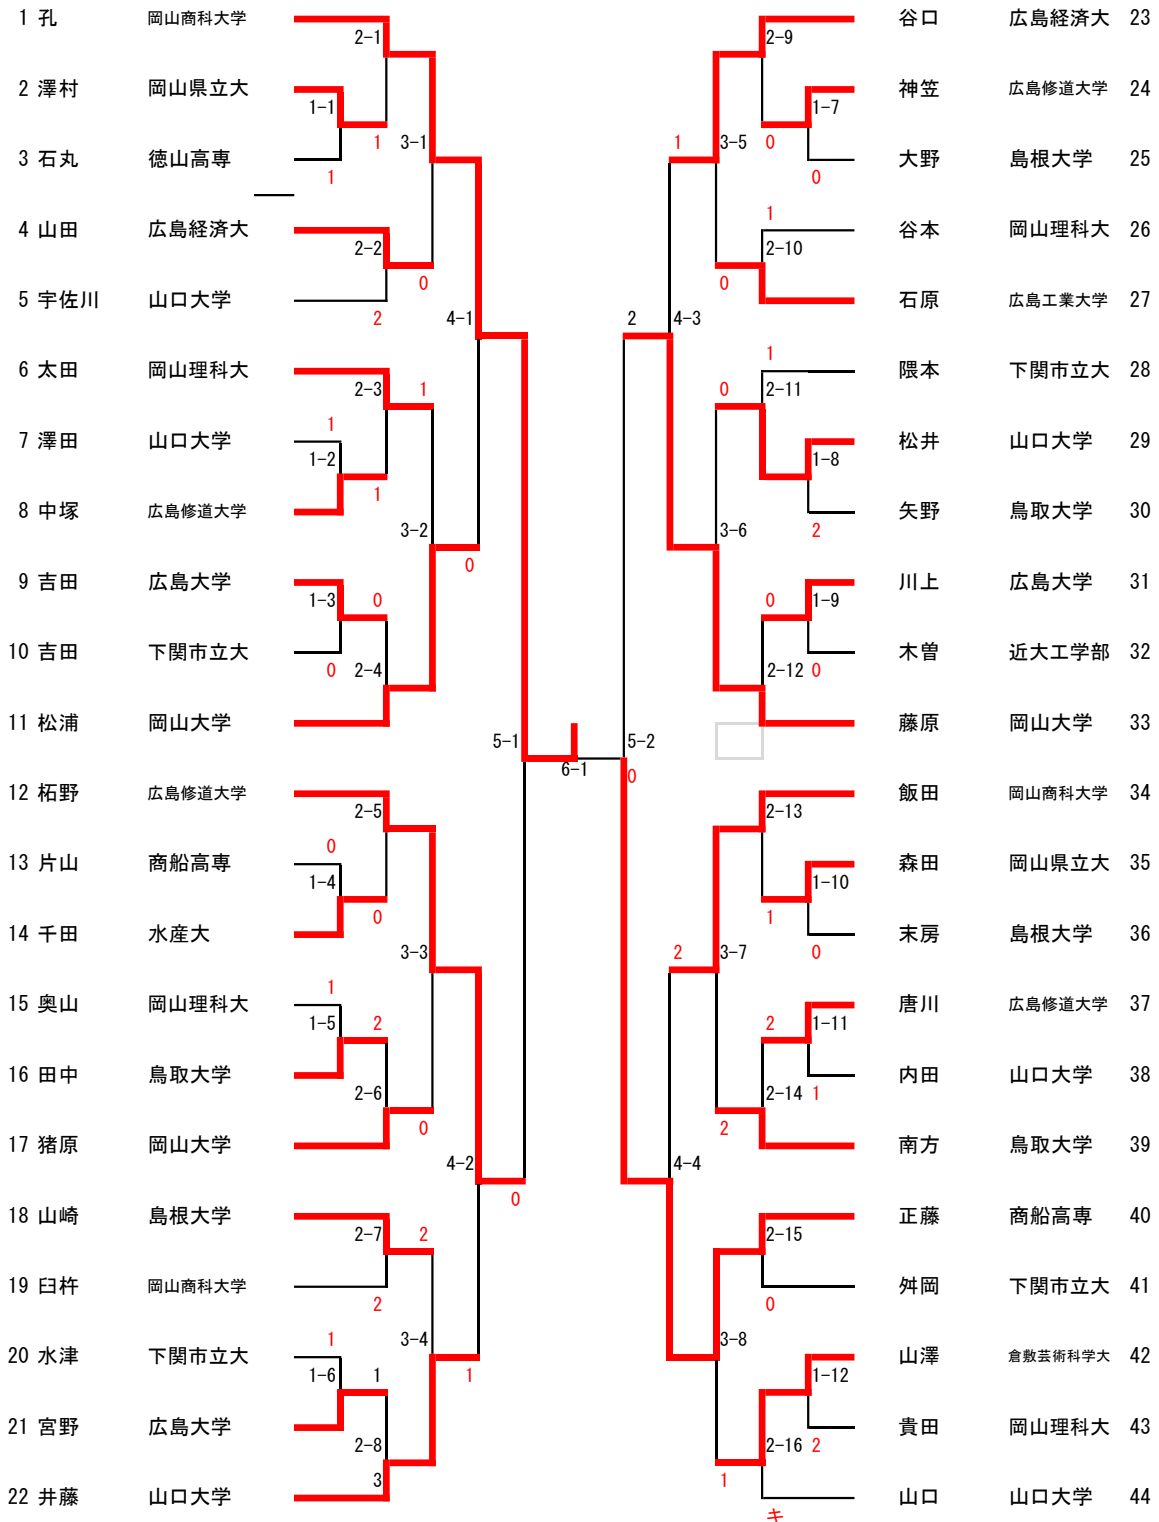

男子ダブルス (2)

41 孔・池村 岡山商科大	2-17	高智・山本 岡山大学	61
42 渡辺・岡本 鳥取大学	1-9	井澤・宮野 広島大学	62
43 山川・白石 岡山大学	0 3-9	澤田・南井 山口大学	63
44 森・吉田 広島大学	2-18	三好・陶山 水産大	64
45 奥山・光藤 岡山理科大	2 4-5	太田・穂積 岡山理科大	65
46 品川・藤村 徳山高専	2-19	佐久間・谷口 広島経済大	66
47 高田・高橋 岡山理科大	1 3-10	纈纈・佐久間 岡山県立大	67
48 末房・大野 島根大	1-10 0	水津・田中 下関市立大	68
49 影山・吉田 下関市立大	0 2-20	田中・吉野 鳥取大学	69
50 鬼武・井藤 山口大学	2 5-3 3	前山・吉本 岡山商科大	70
51 山崎・加藤 島根大学	2-21 1	梅下・原田 近大工学部	71
52 高橋・片山 商船高専	1-11 0 3-11 0	田中・大脇 広島修道大	72
53 岡本・澤田 広島工業大	2 4-6	南條・瀧 岡山商科大	73
54 渡辺・原田 広島大学	2 6-2 1	小幡・松井 山口大学	74
55 猪野・杉野 広島修道大	4-6 0	隈本・東永 下関市立大	75
56 新宅・早川 山口大学	2-23 1	正藤・稲垣 商船高専	76
57 舛岡・江村 下関市立大	0 3-12	谷本・寺本 岡山理科大	77
58 工藤・岡田 岡山理科大	1 1-12 0	山根・山根 島根大	78
59 秋本・澤村 岡山県立大	2-24	小林・嶋田 山口大学	79
60 勝本・松崎 岡山大学	1-16	片上・安田 広島大学	80

男子シングルス (1)

孔 岡山商科大学 2-0 片上 広島大学
飯田 商船高専 2-0 山本 鳥取大学