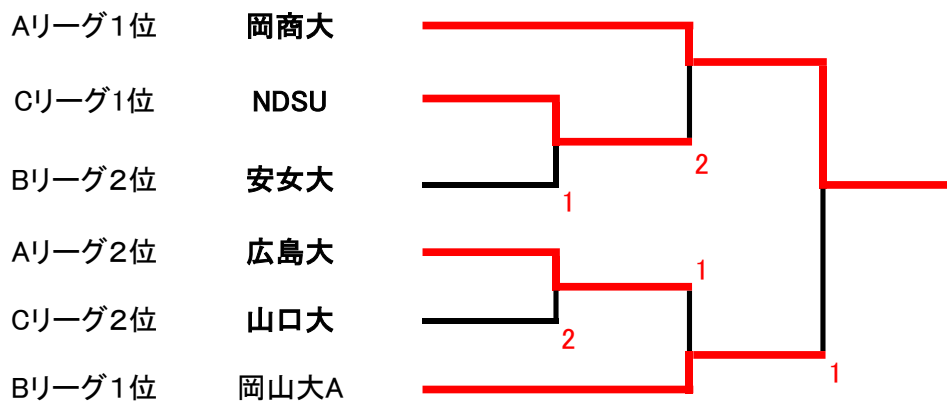

女子団体

予選リーグ

●Aリーグ

	岡商大	広島大	岡山大B	島根大	勝	負	順位
岡商大		3-1	3-0	3-1	3	0	1
広島大	1-3		3-1	3-0	2	1	2
岡山大B	0-3	1-3		3-1	1	2	3
島根大	1-3	0-3	1-3		0	3	4

●Bリーグ

	岡山大A	安女大	広修大	下市大	勝	負	順位
岡山大A		3-0	3-1	3-0	3	0	1
安女大	0-3		3-1	3-0	2	1	2
広修大	1-3	1-3		3-2	1	2	3
下市大	0-3	0-3	2-3		0	3	4

●Cリーグ

	山口大	NDSU	岡理大	文女大	勝	負	順位
山口大		0-3	3-1	3-2	2	1	2
NDSU	3-0		3-0	3-2	3	0	1
岡理大	1-3	0-3		3-2	1	2	3
文女大	2-3	2-3	2-3		0	3	4

決勝トーナメント