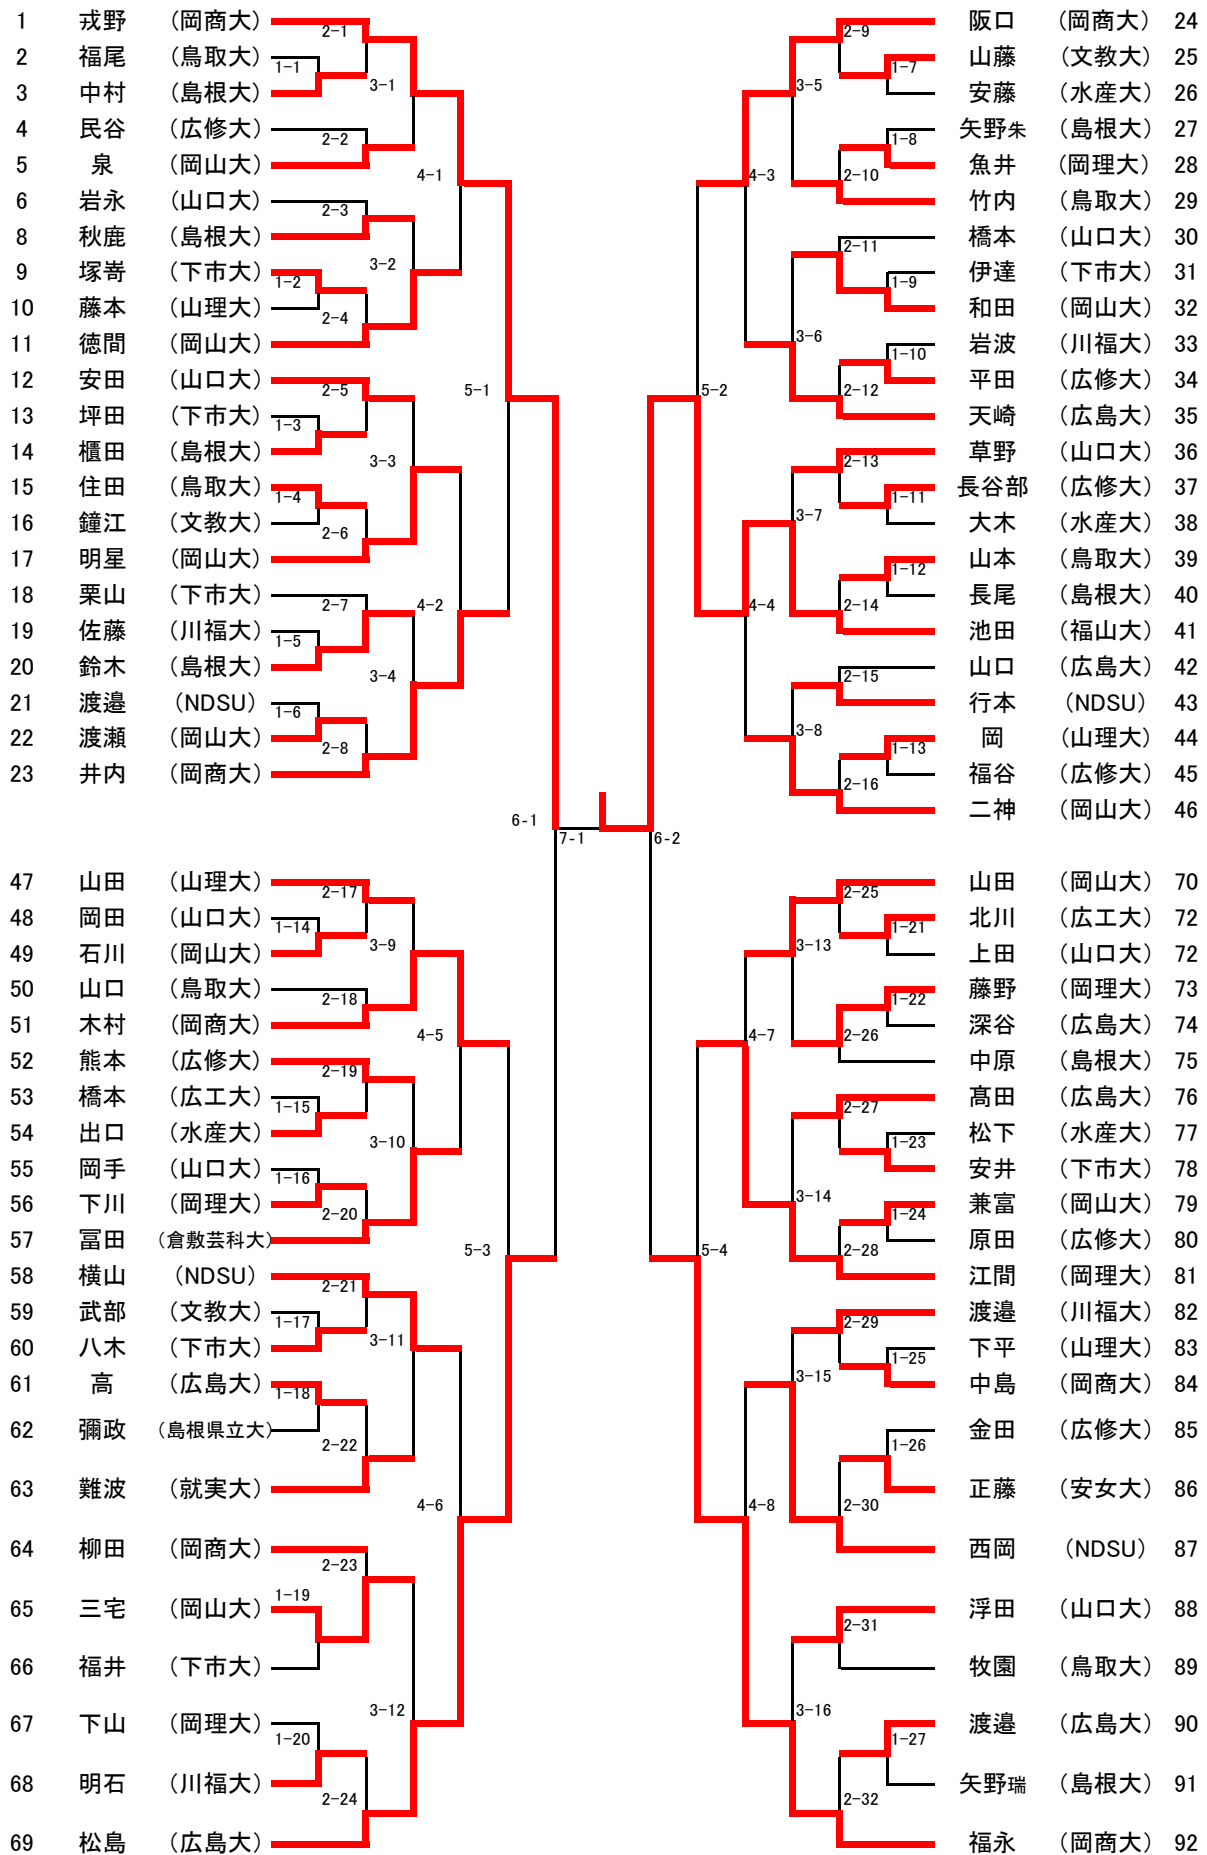

男子ダブルス (2)

70 福島・山口 (山口大)	2-33		2-49	清水・池村 (岡商大)	104
71 花田・三好 (水産大)	1-6		1-8	原・長尾 (鳥根県立大)	105
72 谷本・小澤 (岡理大)	3-17		3-25	宮内・安心院 (広経大)	106
73 田中祐・黒木 (下市大)	2-34		2-50	田内・服部 (岡山大)	107
74 金崎・鈴木 (福山大)	4-9		4-13	黒田・渡部 (山理大)	108
75 岡村・前川 (岡山大)	2-35		2-51	猪野・清水 (広修大)	109
76 木曾・中本 (近大工学部)	3-18		3-26	大口・吉本 (山口大)	110
77 森山・福井 (鳥取大)	2-36		2-52	川上・井澤 (広島大)	111
78 原田・森 (広島大)	5-5		5-7	上本・三宅 (岡理大)	112
79 高智・松崎 (岡山大)	2-37		2-53	木下・岡田 (広修大)	113
80 永田・諏訪 (水産大)	3-19		3-27	檜崎・中谷 (下市大)	114
81 堀川・谷川 (広工大)	2-38		2-54	臼杵・眞砂 (岡商大)	115
82 高橋・高田 (岡理大)	4-10		4-14	濱中・柳田 (山口大)	116
83 尾沼・黒瀬 (山口大)	2-39		2-55	柴田・舟木 (広島大)	117
84 門河・中田 (鳥取大)	3-20		3-28	渡邊・河村 (宇部高専)	118
85 宮下・黒田 (下市大)	2-40		1-9	大野・橋本 (鳥根大)	119
86 中島心・綾塚 (広島大)	6-3	7-2	6-4	福山・福井 (近大工学部)	120
87 山本・福山 (鳥取大)	2-41		2-56	北川・片岡 (広経大)	121
88 嶋田・守屋 (山口大)	3-21		2-57	熊谷・菊地 (広島大)	122
89 東永・柴田 (下市大)	2-42		3-29	若宮・田中 (広修大)	123
90 吉田・本山 (広島大)	4-11		2-58	松井・安田 (山口大)	124
91 川野・辻本 (水産大)	2-43		4-15	藤尾・藤村 (徳山高専)	125
92 日野・野津 (広修大)	3-22		2-59	小寺・余頃 (商船高専)	126
93 工藤・岡田 (岡理大)	2-44		3-30	田中・松下 (鳥根県立大)	127
94 小笠・大倉 (岡山大)	5-6		2-60	山根・澤田 (広工大)	128
95 山本・岡村 (広島文化学園大)	2-45		5-8	山苗・渡邊 (山理大)	129
96 大橋・嶋林 (岡山大)	3-23		2-61	橋本・氷見山 (岡山大)	130
97 田中・森本 (鳥取大)	2-46		3-31	内田・山本 (山口大)	131
98 太田・松本 (岡理大)	4-12		2-62	河野・橋本 (広経大)	132
99 飯塚・犬飼 (広修大)	2-47		4-16	安田・中島健 (広島大)	133
100 大田・水谷内 (近大工学部)	3-24		2-63	小田・西 (川福大)	134
101 田中勇・影山 (下市大)	1-7		3-32	辻・東 (鳥取大)	135
102 中園・廣瀬颯 (広島大)	2-48		1-10	小湊・村井 (広島大)	136
103 孔・菱 (岡商大)			2-64	松本・刀禰 (山理大)	137
	片上・杉原 (広島大)			金子・山根 (宇部高専)	138
		8-1			

女子シングルス(1)