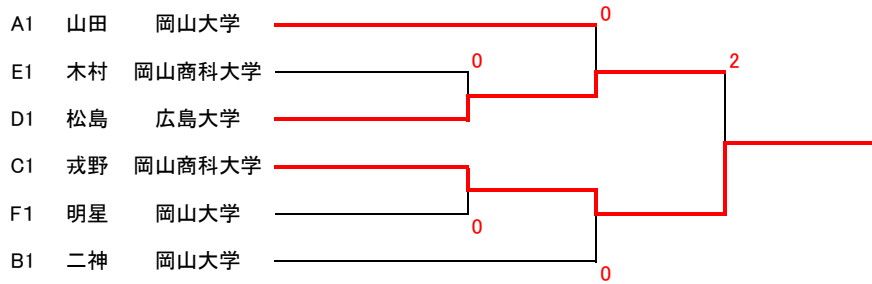

女子シングルストーナメント

A 1 山田 (岡山大学) 2 矢野朱 (島根大学) 3 深谷 (広島大学) 4 三宅 (岡山大学) 5 竹内 (鳥取大学)	D 1 松島 (広島大学) 2 上田 (山口大学) 3 矢野瑞 (島根大学) 4 徳間 (岡山大学)
B 1 河原 (鳥取大学) 2 石川 (岡山大学) 3 岡田 (山口大学) 4 渡邊 (広島大学) 5 二神 (岡山大学)	E 1 木村 (岡山商科大学) 2 中村 (島根大学) 3 高 (広島大学) 4 泉 (岡山大学)
C 1 戎野 (岡山商科大学) 2 渡瀬 (岡山大学) 3 宇治田 (鳥取大学) 4 橋本 (山口大学) 5 和田 (岡山大学)	F 1 明星 (岡山大学) 2 岩田 (広島大学) 3 長尾 (島根大学) 4 安田 (山口大学)

女子シングルス決勝トーナメント