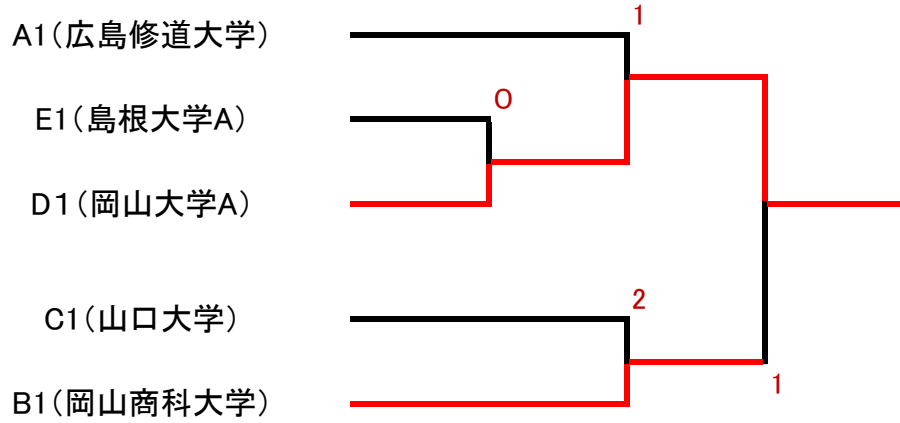

男子団体戦決勝トーナメント

女子団体リーグ表

	岡山大A	山口大	広島大	岡山大B	福山大	島根大	鳥取大	勝	負	順位
岡山大学A		3-2	3-2	3-0	3-2	3-0	3-0	6	0	1
山口大学	2-3		1-3	2-3	3-2	3-2	3-0	3	3	4
広島大学	2-3	3-1		3-1	3-1	3-1	3-1	5	1	2
岡山大学B	0-3	3-2	1-3		3-1	3-0	3-0	4	2	3
福山大学	2-3	2-3	1-3	1-3		3-0	2-2	1	4	6
島根大学	0-3	2-3	1-3	0-3	0-3		1-3	0	6	7
鳥取大学	0-3	0-3	1-3	0-3	2-2	3-1		1	4	5