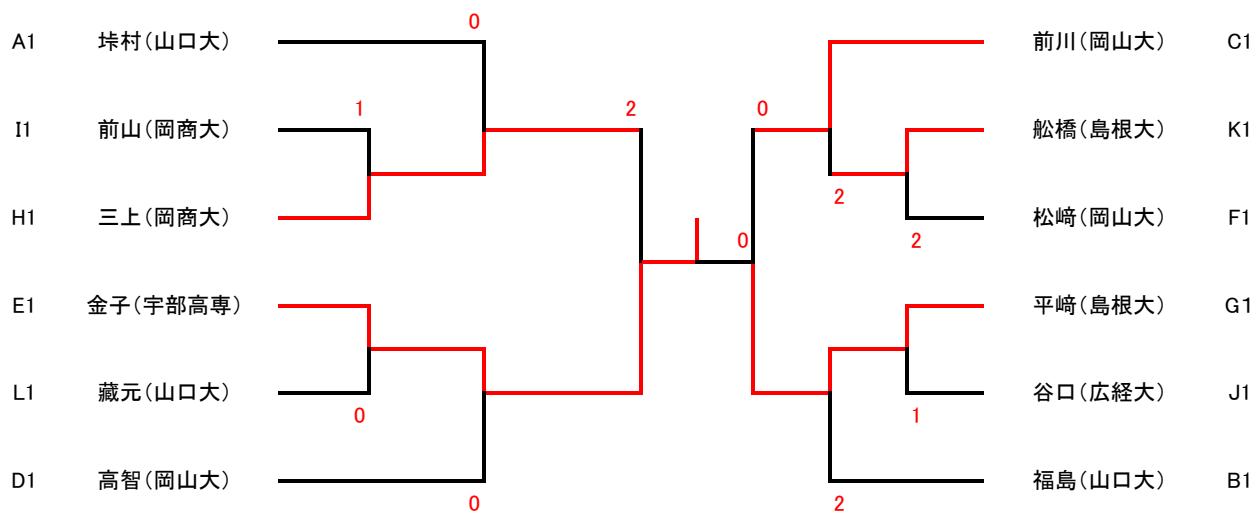

男子シングルス決勝トーナメント