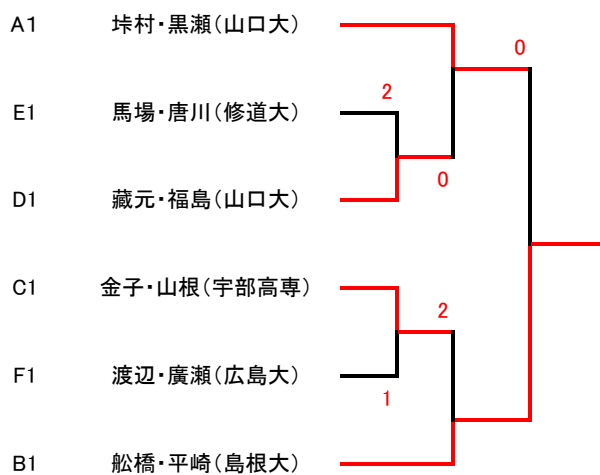

男子ダブルス決勝トーナメント