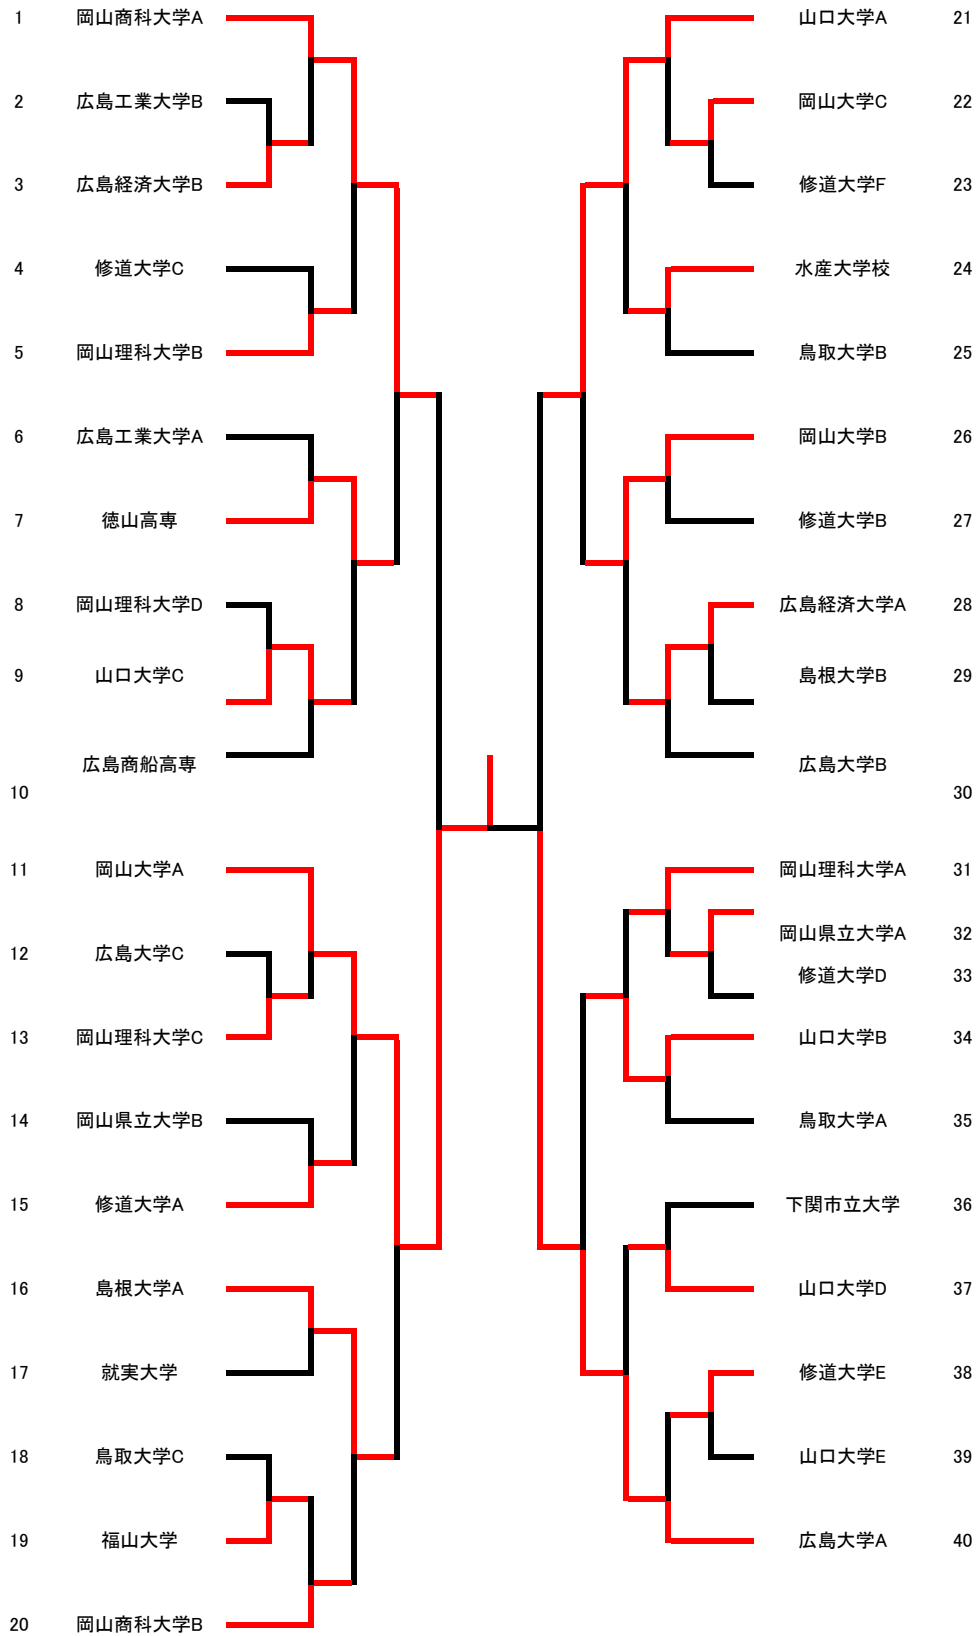

男子団体

女子団体

予選リーグ

●Aリーグ

					勝	負	順位
岡商大		3-2	3-2	2-0	3	0	1
岡山大	2-3		3-0	3-0	2	1	2
下市大	2-3	0-3		3-0	1	2	3
島根大	0-2	0-3	0-3		0	3	4

●Bリーグ

					勝	負	順位
山口大		0-2	3-1	3-1	2	1	2
川福大	2-0		3-1	3-1	3	0	1
修道大	1-3	1-3		3-0	1	2	3
安女大B	1-3	1-3	0-3		0	3	4

●Cリーグ

				勝	負	順位
広島大		2-3	3-0	1	1	2
安女大A	3-2		3-0	2	0	1
岡理大	0-3	0-3		0	2	3

●Dリーグ

				勝	負	順位
鳥取大		2-3	3-1	1	1	2
NSD	3-2		3-0	2	0	1
文教大	1-3	0-3		0	2	3

決勝トーナメント

女子ダブルス

予選リーグ

●Aリーグ

				勝	負	順位	
西岡・行本(NSD)		3-1	3-1	3-0	3	0	1
中野・河原(鳥取大)	1-3		3-0	3-0	2	1	2
高橋・平田(修道大)	1-3	0-3		3-1	1	2	3
塚音・福井(下市大)	0-3	0-3	1-3		0	3	4

●Bリーグ

				勝	負	順位	
福永・柳田(岡商大)		3-2	3-0	3-0	3	0	1
細野・松浦(岡県大)	2-3		3-0	2-3	1	2	3
鳥井・田中(安女大)	0-3	0-3		2-3	0	3	4
武部・高良(文教大)	0-3	3-2	3-2		2	1	2