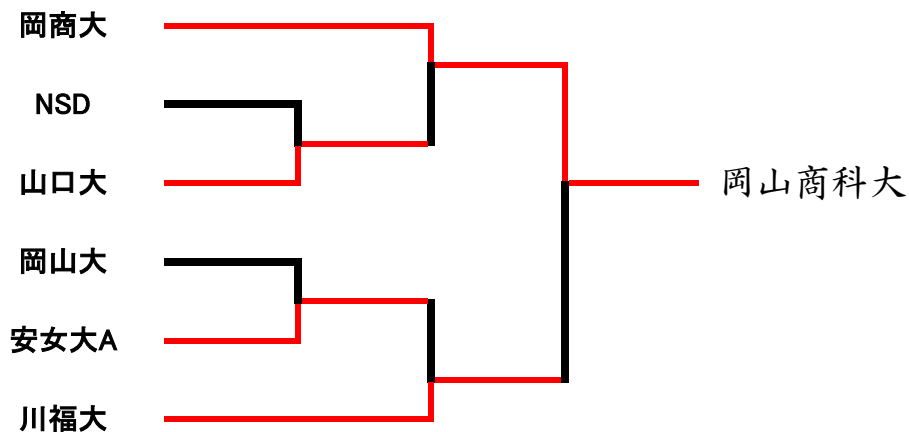

男子団体

女子団体

予選リーグ

●Aリーグ

					勝	負	順位
岡商大		3-2	3-2	2-0	3	0	1
岡山大	2-3		3-0	3-0	2	1	2
下市大	2-3	0-3		3-0	1	2	3
島根大	0-2	0-3	0-3		0	3	4

●Bリーグ

					勝	負	順位
山口大		0-2	3-1	3-1	2	1	2
川福大	2-0		3-1	3-1	3	0	1
修道大	1-3	1-3		3-0	1	2	3
安女大B	1-3	1-3	0-3		0	3	4

●Cリーグ

				勝	負	順位
広島大		2-3	3-0	1	1	2
安女大A	3-2		3-0	2	0	1
岡理大	0-3	0-3		0	2	3

●Dリーグ

				勝	負	順位
鳥取大		2-3	3-1	1	1	2
NSD	3-2		3-0	2	0	1
文教大	1-3	0-3		0	2	3

決勝トーナメント

女子ダブルス

予選リーグ

●Aリーグ