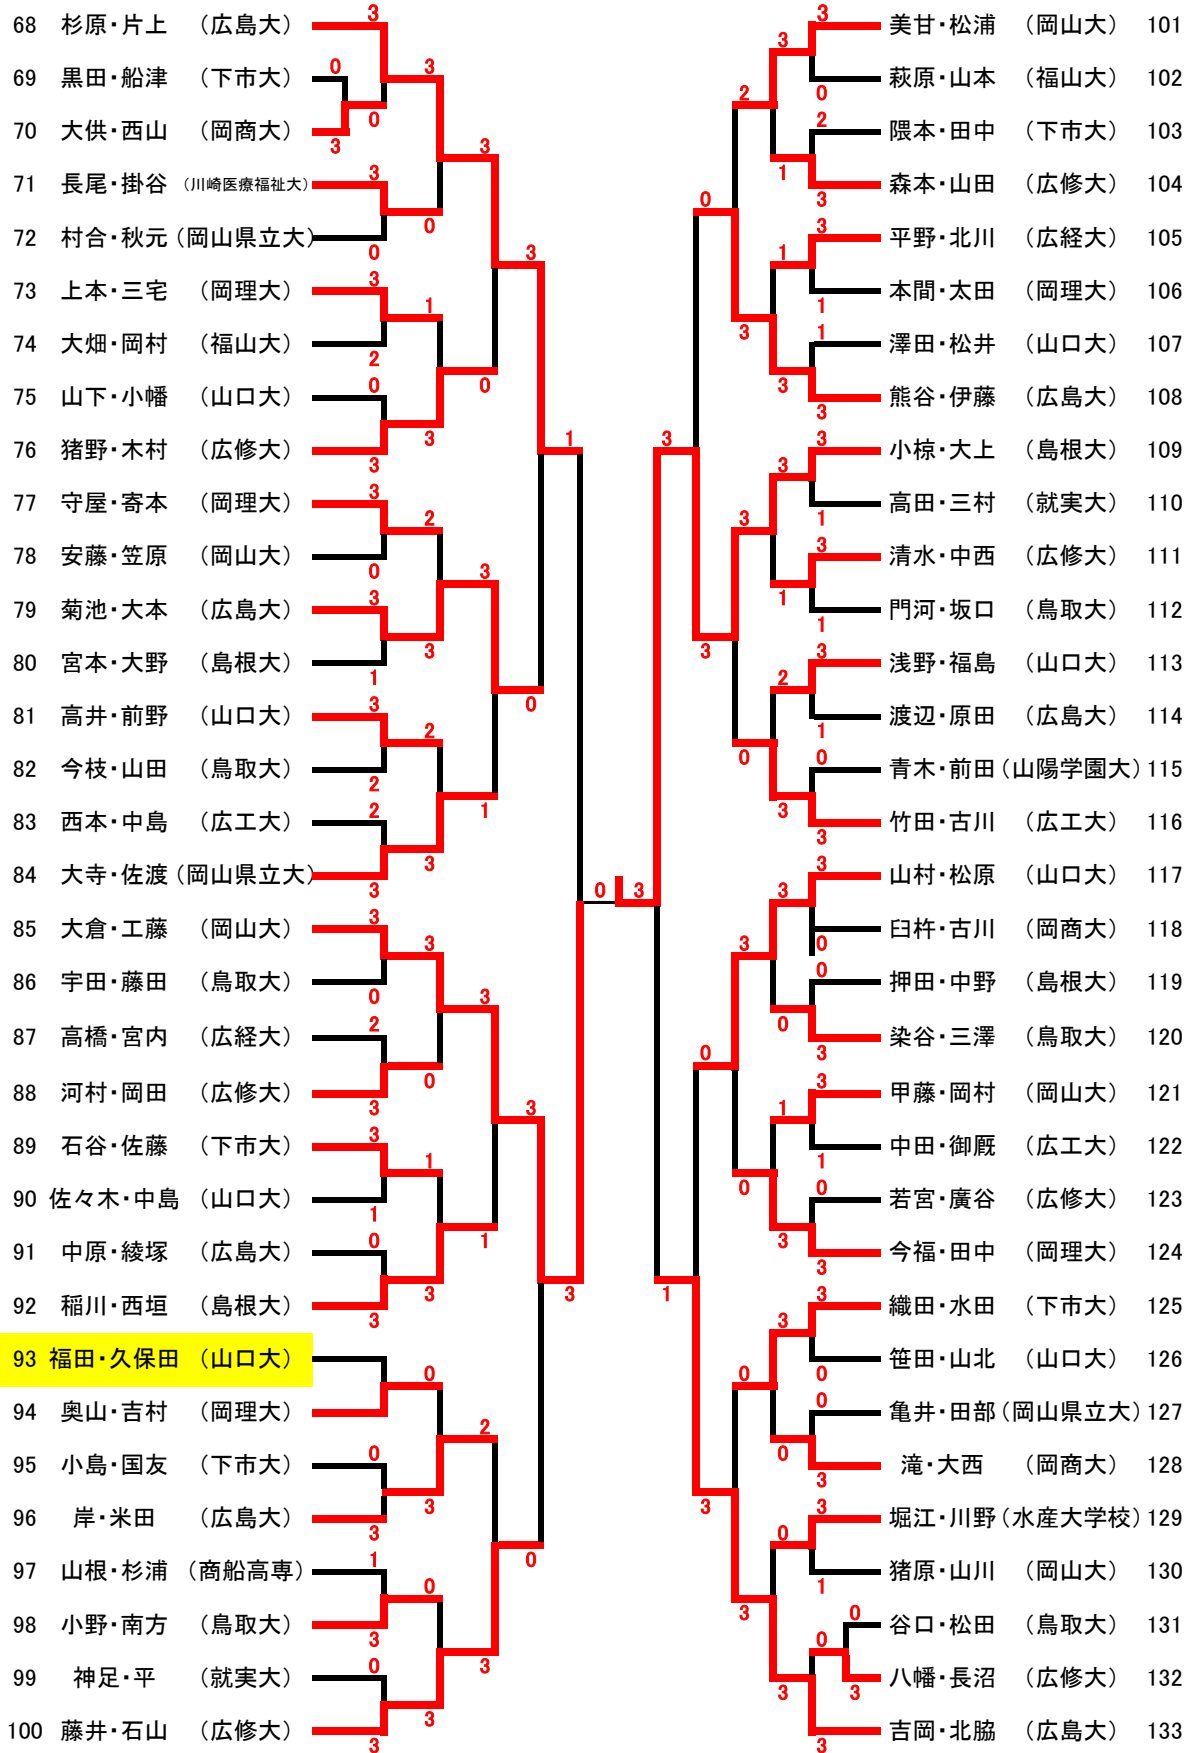

男子ダブルス2

棄権

男子ダブルス 決勝

1	中尾・北野	5	11	小椋・大上	109
		11	4		
	(岡商大)	9	11	(島根大)	
		11	9		
	3	12	10	2	

全日学決定戦

133	吉岡・北脇	4	11	山田・辻村	18
		10	12		
	(広島大)	11	6	(山口大)	
		7	11		
	1			3	

133	吉岡・北脇	11	6	鳴坂・藏元	67
		11	6		
	(広島大)	8	11	(山口大)	
		8	11		
	3	12	10	2	

68	杉原・片上	11	7	鳴坂・藏元	67
		11	9		
	(広島大)	11	5	(山口大)	
	3			0