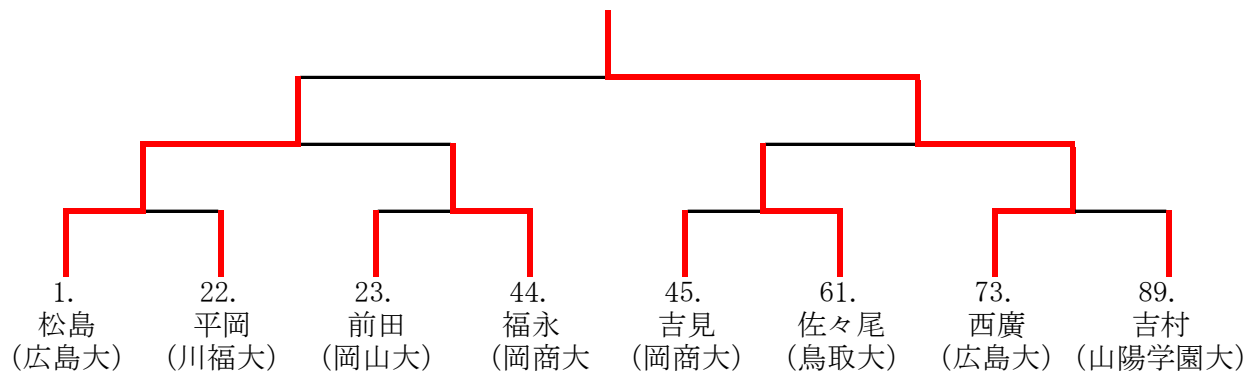

記 録

男子シングルス

女子シングルス

男子ダブルス

女子ダブルス