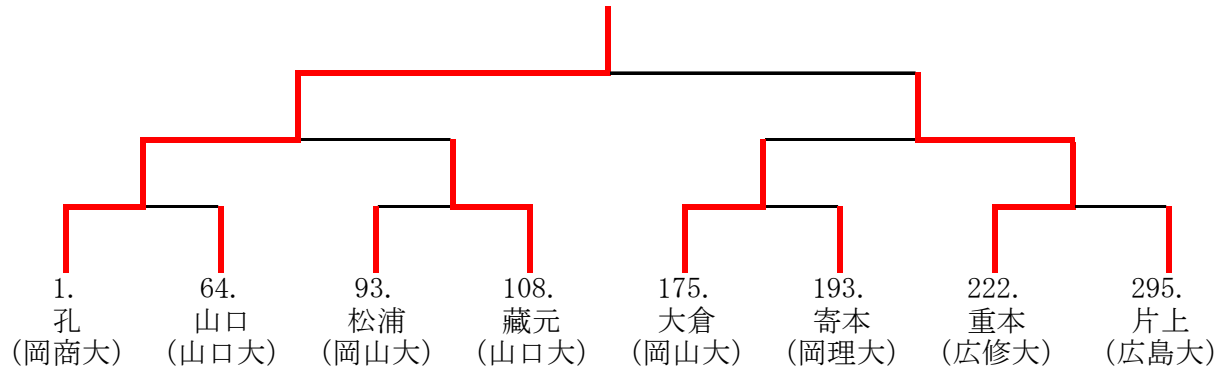

記 録

男子シングルス

女子シングルス

男子ダブルス

女子ダブルス