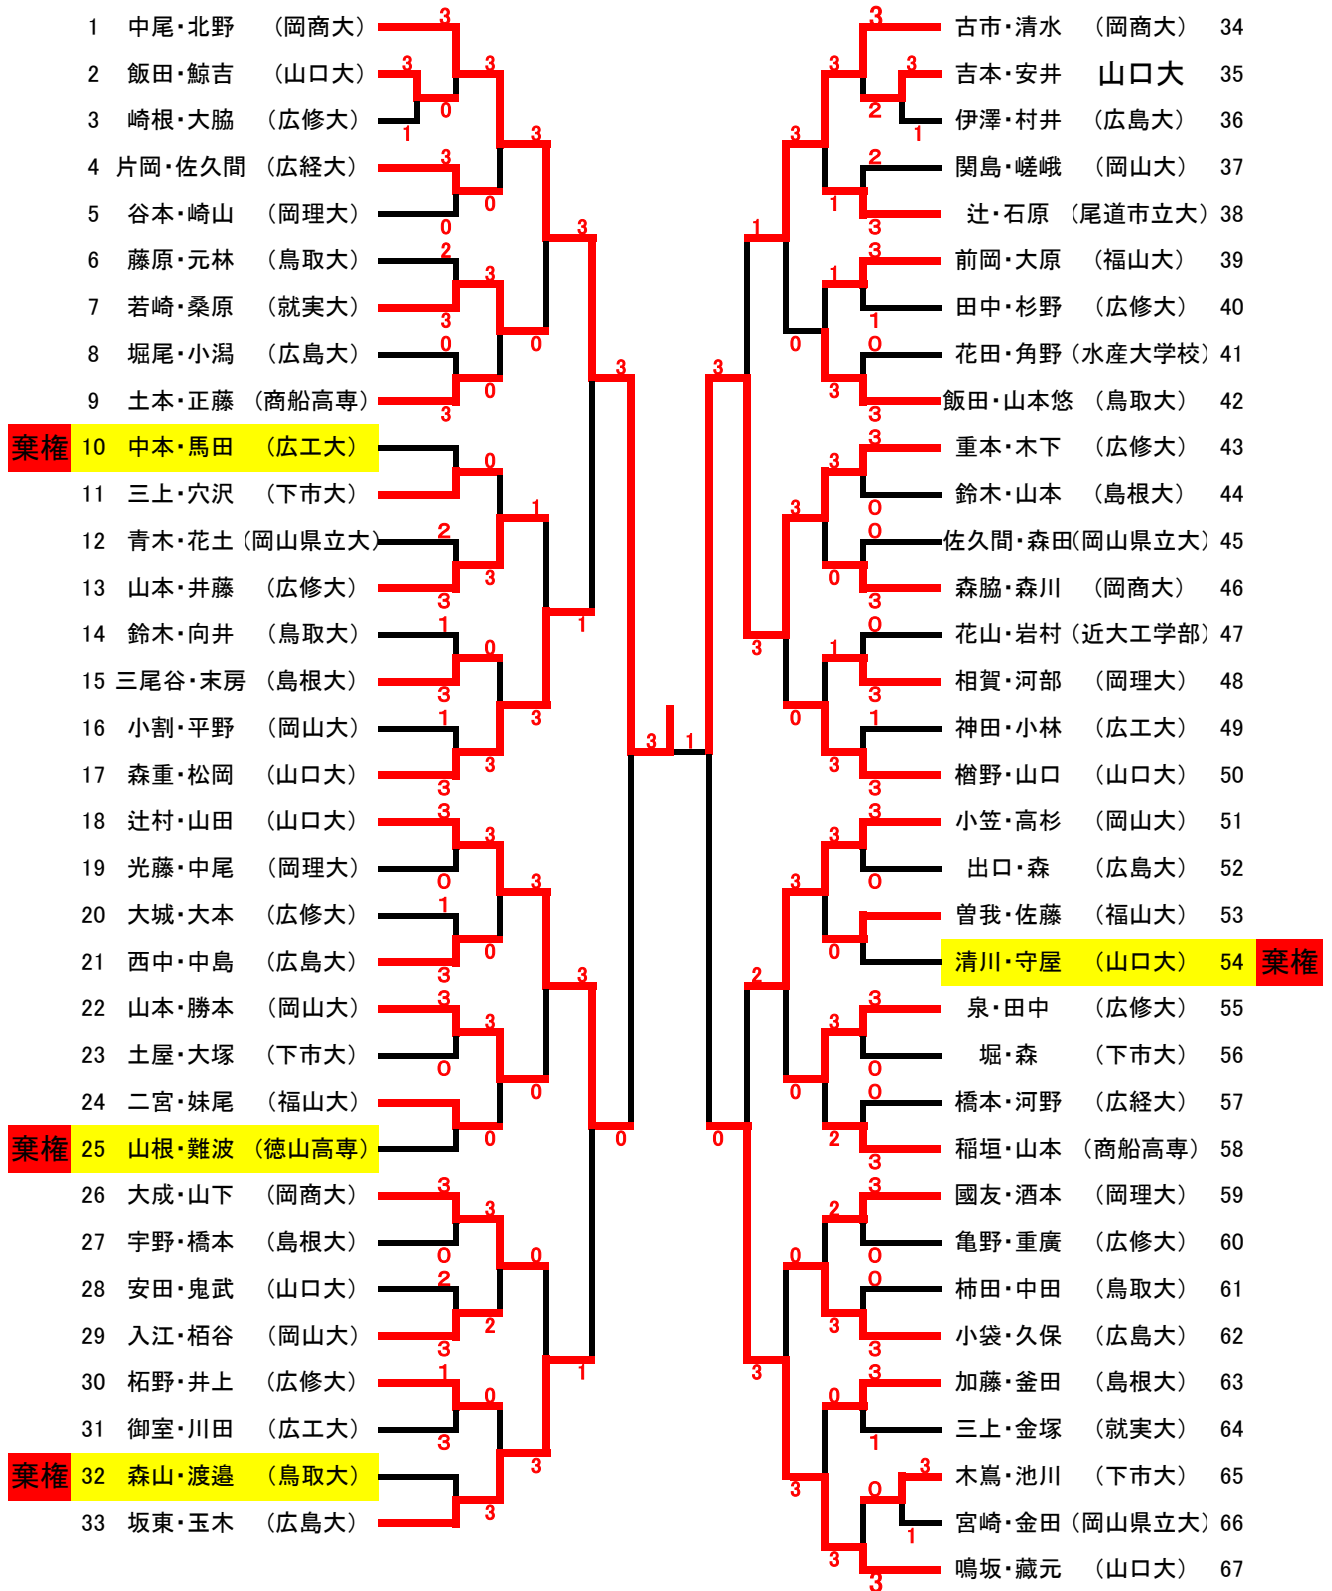

女子シングルス

1	松島	(広島大)		3		3												吉見	(岡商大)	45
2	兼子	(鳥取大)		2		3												福井	(下市大)	46
3	金田	(広修大)		3		0		3										大西	(就実大)	47
4	安藤	(水産大)		0		0												後口	(安女大)	48
5	浮田	(山口大)		3		0		3										時岡	(山陽学園大)	49
6	細野	(岡山県立大)		0		3		1										台信	(広島大)	50
7	大岩	(岡山大)		3		0												草野	(山口大)	51
8	花岡	(鳥取環境大)		3		0												松浦	(岡山県立大)	52
9	宮崎	(徳山高専)		3		0		0										小見山	(ノートルダム清心)	53
10	梅木	(下市大)		2		3												斎藤	(鳥取大)	54
11	新見	(安女大)		3		3		3										林	(岡理大)	55
12	中野	(鳥取大)		3		3		1										橋本	(山口大)	56
13	大串	(広島大)		3		0												岡崎	(福平大)	57
14	千神	(岡山県立大)		1		3		0										西田	(水産大)	58
15	後根	(福山大)		3		1												下垣	(安女大)	59
16	田中	(安女大)		0		3		3										鈴木	(島根大)	60
17	酒井	(ノートルダム清心)		3		3		0										佐々尾	(鳥取大)	61
18	栗山	(下市大)		1		0												徳間	(岡山大)	62
19	難波	(就実大)		3		3												中谷	(広修大)	63
20	関口	(島根大)		3		0		3										海渡	(福山大)	64
21	入来	(岡理大)		0		3		3										深谷	(広島大)	65
22	平岡	(川崎医療福祉大)		3		3		0										平岩	(下市大)	66
23	前田	(岡山大)		3		3		0										田中	(川崎医療福祉大)	67
24	久米井	(ノートルダム清心)		0		3												福井	(山口大)	68
25	溝口	(広島大)		3		0		3										松井	(岡山県立大)	69
26	北村	(広修大)		3		3		0										金森	(ノートルダム清心)	70
27	櫃田	(島根大)		0		0												松島	(島根大)	71
28	林	(山陽学園大)		3		0		0										広常	(安女大)	72
29	高橋	(山口大)		3		3												西廣	(広島大)	73
30	浜本	(岡山県立大)		1		3		0										谷口	(岡山大)	74
31	鳥井	(安女大)		3		2		0										多田	(川崎医療福祉大)	75
32	大村	(下市大)		2		3		3										高橋	(広修大)	76
33	柳田	(岡商大)		3		3												徳丸	(下市大)	77
34	岡部	(山口大)		3		3		2										河原	(鳥取大)	78
35	八木	(岡理大)		1		1												國廣	(岡山大)	79
36	兼富	(岡山大)		3		0		1										山口	(鳥取大)	80
37	民谷	(広修大)		2		0												高田	(広島大)	81
38	岩田	(広島大)		3		0		3										茶園	(山口大)	82
39	西岡	(ノートルダム清心)		3		3		3										中島	(岡商大)	83
40	安井	(下市大)		0		0												中西	(就実大)	84
41	梅本	(川崎医療福祉大)		3		3		0										山田	(下市大)	85
42	和田	(鳥取大)		3		0		3										中原	(岡理大)	86
43	白浜	(安女大)		0		3												行本	(ノートルダム清心)	87
44	福永	(岡商大)		0		3		3										岩井	(安女大)	88
																		吉村	(山陽学園大)	89

男子ダブルス1