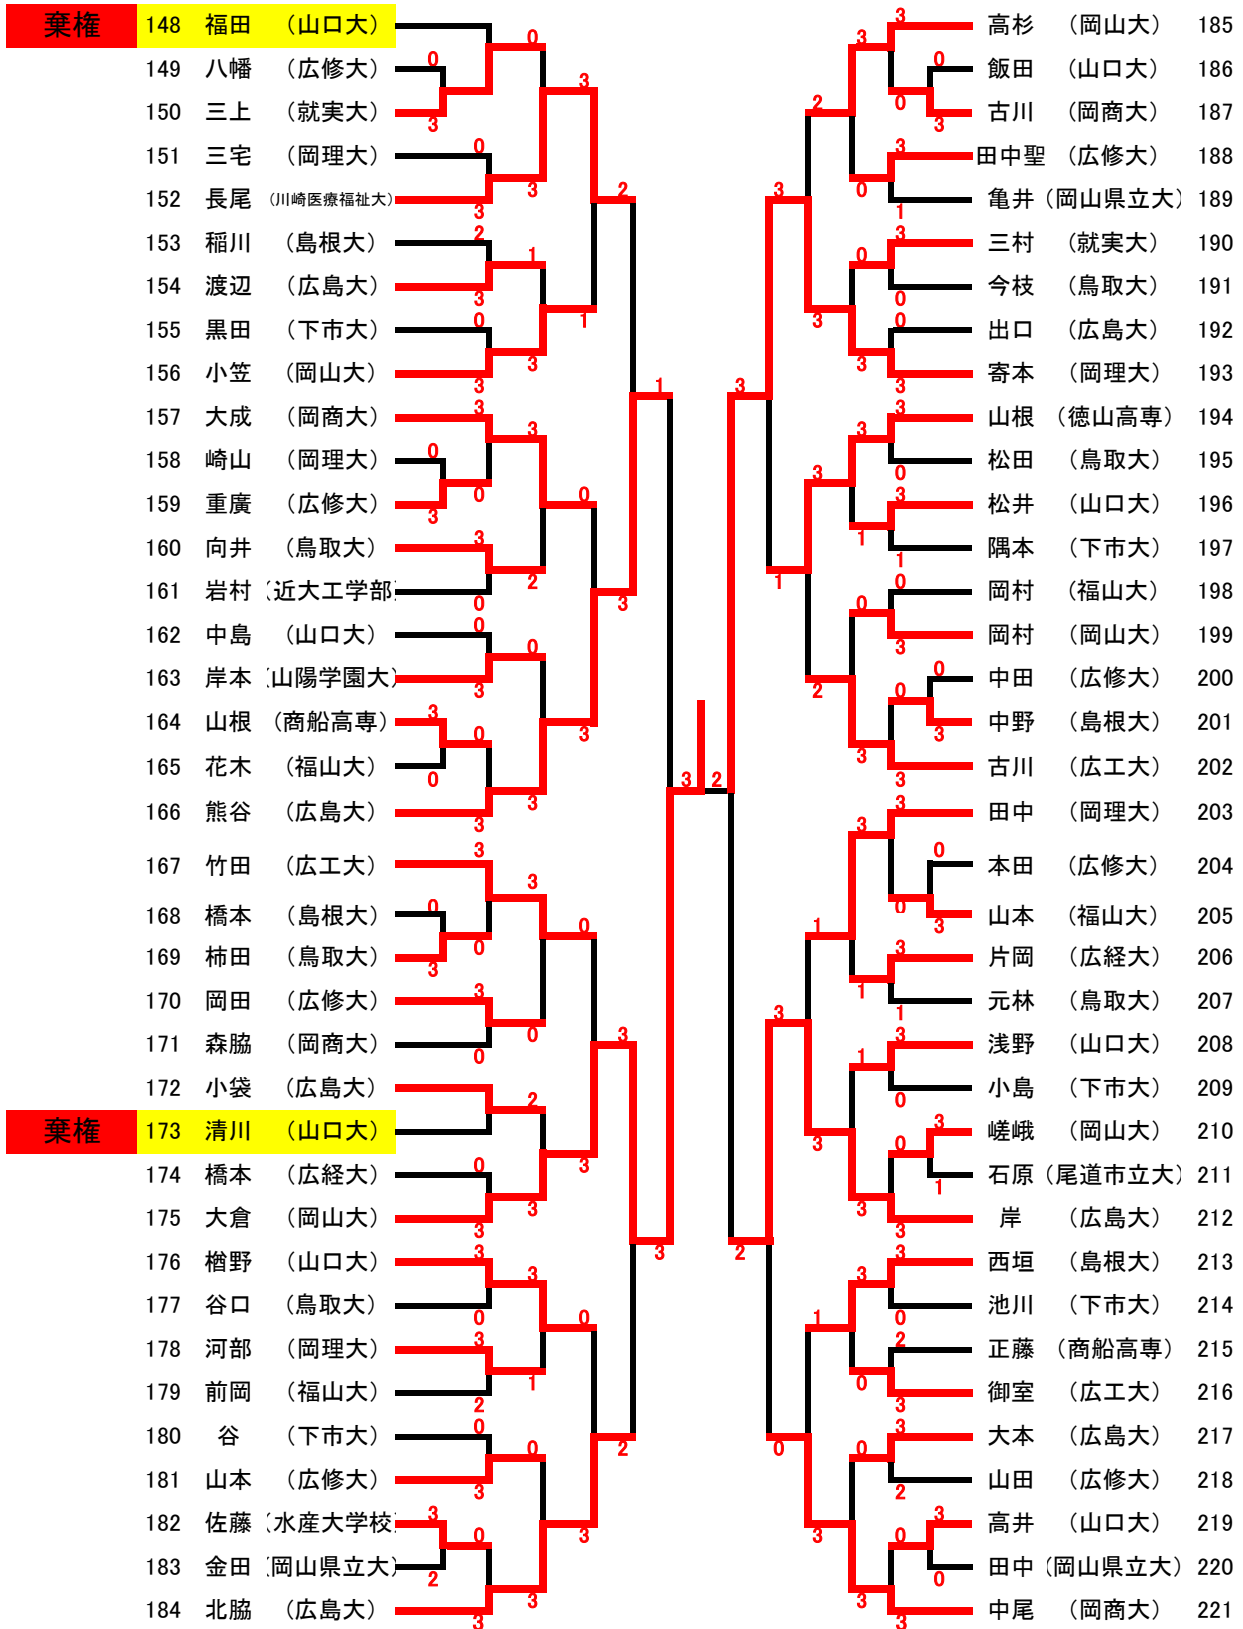

男子シングルス2

74	吉岡	(広島大)		3										北野	(岡商大)	111
75	菅田	(広修大)	0		3									山北	(山口大)	112
76	花土	(岡山県立大)		0		3								佐藤	(福山大)	113
77	太田	(岡理大)		3										田中	(下市大)	114
78	白神	(福山大)	0		0		2							青木	(岡山県立大)	115
79	桑原	(就実大)		3		1								森本	(広修大)	116
80	佐々木	(山口大)	1			0								末房	(島根大)	117
81	安藤	(岡山大)		1			0							村井	(広島大)	118
82	三尾谷	(島根大)		3		3								飯田	(鳥取大)	119
83	山本大	(鳥取大)		3			1							木下	(広修大)	120
84	前田	(山陽学園大)	3			3								笠原	(岡山大)	121
85	仁科	(岡理大)		0		3								門河	(鳥取大)	122
86	河村	(広修大)	1		1									石谷	(下市大)	123
87	綾塚	(広島大)		3		0								北川晃	(広経大)	124
88	御厩	(広工大)		3		2		3						久保	(広島大)	125
89	小幡	(山口大)		1										谷本	(岡理大)	126
90	大供	(岡商大)	3		1		1							笹田	(山口大)	127
91	木嶋	(下市大)	0					0	3					堀江	(水産大学校)	128
92	宮本	(島根大)		3		3								伊藤	(広島大)	129
93	松浦	(岡山大)		3										亀野	(広修大)	130
94	鯨吉	(山口大)	3		1		3							牧	(川崎医療福祉大)	131
95	竹内	(福山大)	0		1		3							南方	(鳥取大)	132
96	中田	(鳥取大)		2										佐久間	(広経大)	133
97	村合	(岡山県立大)		3		0		3						花山	(近大工学部)	134
98	大上	(島根大)		3		3								仁科	(福平大)	135
99	中西	(広修大)		0			1							西本	(広工大)	136
100	伊澤	(広島大)				1								堀	(下市大)	137
棄権	101	中本	(広工大)			0								藏元	(山口大)	138
102	森川	(岡商大)		3			3							土本	(商船高専)	139
103	吉村	(岡理大)		0		3								野口	(岡理大)	140
104	染谷	(鳥取大)		3			0							吉本	(山口大)	141
105	三上	(下市大)		0		1								下岡	(くらしき作陽大)	142
106	山本	(岡山大)		3			1							臼杵	(岡商大)	143
107	井上	(広修大)		2										若宮	(広修大)	144
108	宮内	(広経大)	3		1		3							神足	(就実大)	145
109	其阿彌	(広島大)	0											大野	(島根大)	146
110	福島	(山口大)		3		3								美甘	(岡山大)	147

男子シングルス3