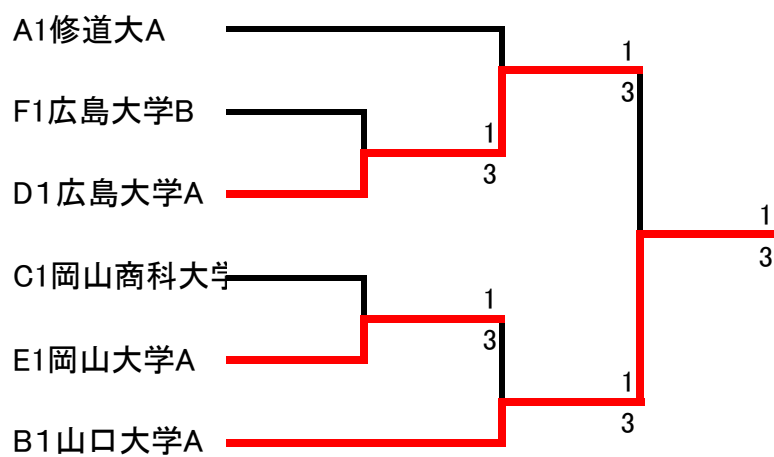

男子団体戦決勝トーナメント

女子団体対戦表

	山口大	広島大	岡山大	岡商大	安女大	勝	負	順位
山口大学		0-3	3-1	3-2	3-0	3	1	3
広島大学	3-0		3-1	2-3	3-1	3	1	1
岡山大学	1-3	1-3		2-3	3-2	2	2	4
岡山商科大学	2-3	3-2	3-2			3	1	2
安田女子大学	0-3	1-3	2-3	3-0		0	4	5