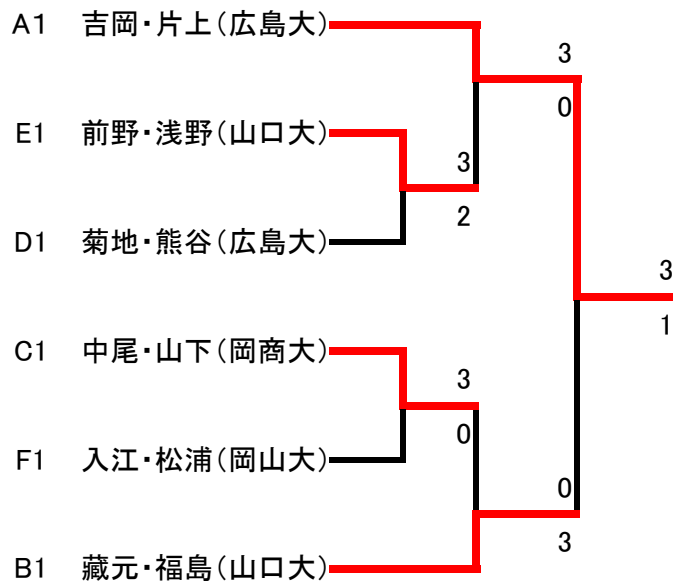

男子ダブルス決勝トーナメント