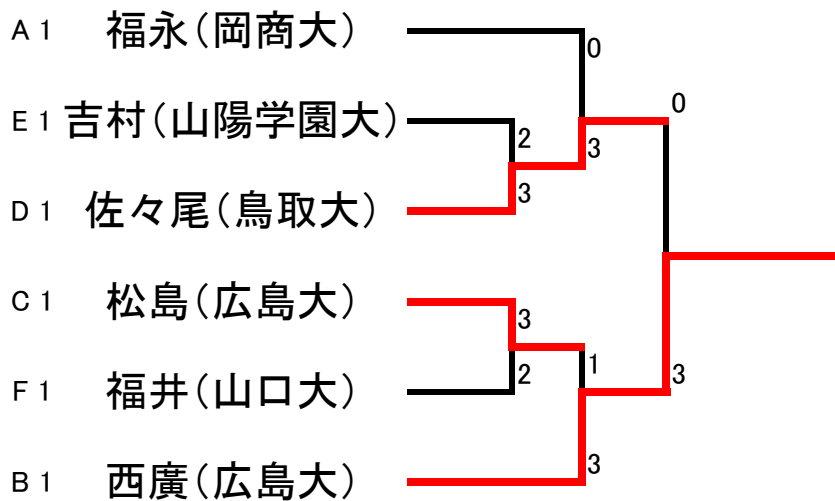

男子シングルス決勝トーナメント

男子ダブルス決勝トーナメント

女子シングルス予選トーナメント

| | |
|--|--|
| A 1 福永 岡商大 2 谷口 岡山大 3 岡野 文教女子大 4 後口 安田女子大 5 台信 広島大 | D 1 佐々尾 鳥取大 2 鳥井 安田女子大 3 深谷 広島大 4 檀田 島根大 5 浮田 山口大 新見 安田女子大 |
| B 1 西廣 広島大 2 高橋 山口大 3 民谷 修道大 4 徳間 岡山大 5 広常 安田女子 | E 1 吉村 山陽学園大 2 草野 山口大 3 兼富 岡山大 4 溝口 広島大 5 時岡 山陽学園大 6 柳田 岡商大 |
| C 1 松島 広島大 2 寺川 文教女子大 3 下垣 安田女子大 4 大岩 岡山大 5 花岡 鳥取環境大 6 橋本 山口大 | F 1 福井 山口大 2 高田 広島大 3 岩井 安田女子大 4 中島 岡商大 5 難波 就実大 6 國廣 岡山大 |

女子シングルス決勝トーナメント

女子ダブルス予選トーナメント

| | |
|--|---|
| <div style="border: 1px solid black; padding: 2px; margin-bottom: 5px;">A</div> <p>1 西廣・台信 広島大</p> <p>2 下垣・岩井 安田女子大</p> <p>3 兼富・谷口 岡山大</p> <p>4 柳田・中島 岡商大</p> | <div style="border: 1px solid black; padding: 2px; margin-bottom: 5px;">C</div> <p>1 福井・橋本 山口大</p> <p>2 吉村・時岡 山陽学園大</p> <p>3 溝口・高田 広島大</p> |
| <div style="border: 1px solid black; padding: 2px; margin-bottom: 5px;">B</div> <p>1 吉見・福永 岡商大</p> <p>2 大岩・徳間 岡山大</p> <p>3 鳥井・田中 安田女子大</p> | <div style="border: 1px solid black; padding: 2px; margin-bottom: 5px;">D</div> <p>1 松島・深谷 広島大</p> <p>2 新見・後口 安田女子大</p> <p>3 浮田・草野 山口大</p> |