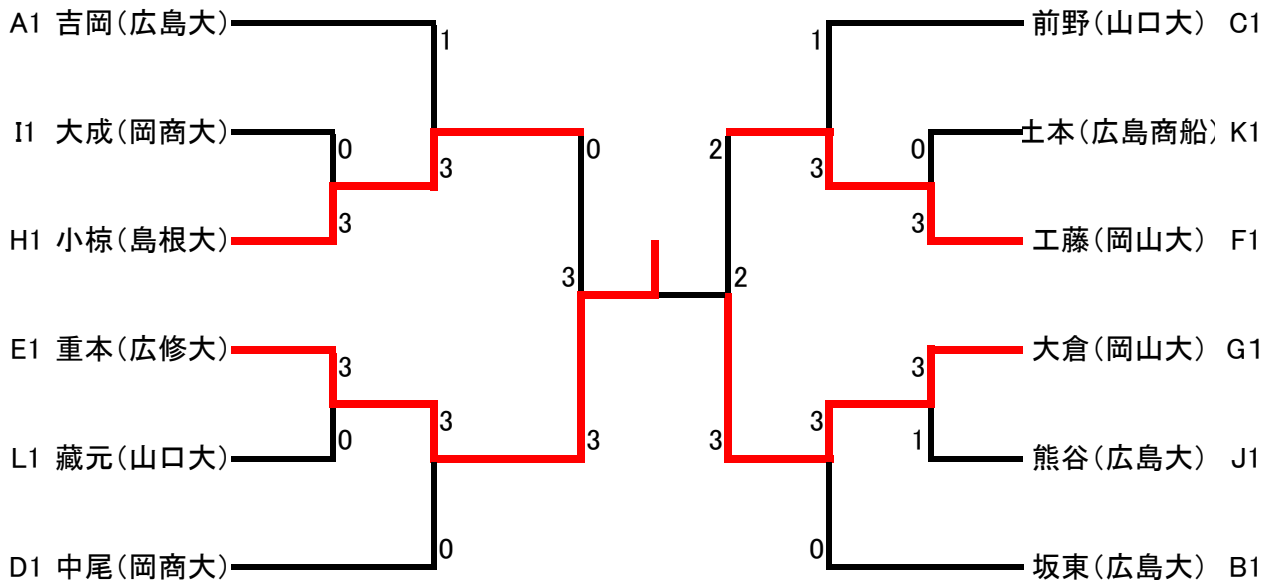

男子シングルス決勝トーナメント