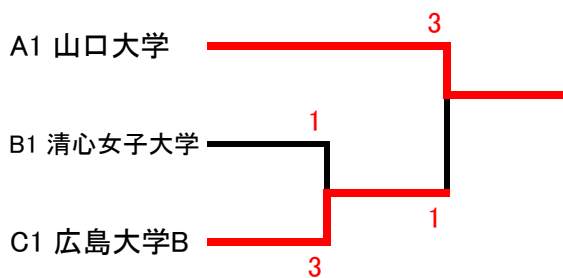

男子シングルス決勝トーナメント

男子ダブルス決勝トーナメント

女子団体対戦表

●Aリーグ

	山口大	広島大A	安女大	勝	負	順位
山口大学		3-2	3-0	2	0	1
広島大学A	2-3		3-0	1	1	2
安田女子大学	0-3	0-3		0	2	3

●Bリーグ

	岡山大	清心大	県立広島大	勝	負	順位
岡山大学		0-3	3-0	1	1	2
清心女子大	3-0		3-0	2	0	1
県立広島大	0-3	0-3		0	2	3

●Cリーグ

	広島大B	修道大	混成	勝	負	順位
広島大学B		3-0	3-1	2	0	1
広島修道大学	0-3		2-3	0	2	3
混成チーム	1-3	3-2		1	1	2

女子団体決勝トーナメント

女子シングルス予選トーナメント

<p>A</p> <p>1 福永 (岡商大)</p> <p>2 小見山 (ノートルダム)</p> <p>3 高橋 (山口大)</p> <p>4 高田 (広島大)</p> <p>5 島 (県広大)</p> <p>6 新見 (安女大)</p>	<p>D</p> <p>1 福井 (山口大)</p> <p>2 後口 (安女大)</p> <p>3 溝口 (広島大)</p> <p>4 遠藤 (ノートルダム)</p> <p>5 台信 (広島大)</p>
<p>B</p> <p>1 吉見 (岡商大)</p> <p>2 下垣 (安女大)</p> <p>3 藤野 (岡山大)</p> <p>4 高岸 (広島大)</p> <p>5 茶園 (山口大)</p> <p>6 テキ (県広大)</p>	<p>E</p> <p>1 國廣 (岡山大)</p> <p>2 深谷 (広島大)</p> <p style="background-color: yellow;">3 浦田 (山口大)</p> <p>4 名村 (県広大)</p> <p>5 松島 (広島大)</p>
<p>C</p> <p>1 西廣 (広島大)</p> <p>2 金森 (ノートルダム)</p> <p>3 関口 (島根大)</p> <p>4 岡部 (山口大)</p> <p>5 岩田 (広島大)</p> <p>6 前田 (岡山大)</p>	<p>F</p> <p>1 酒井 (ノートルダム)</p> <p>2 大串 (広島大)</p> <p>3 大岩 (岡山大)</p> <p>4 橋本 (山口大)</p> <p>5 榎野 (島根大)</p>