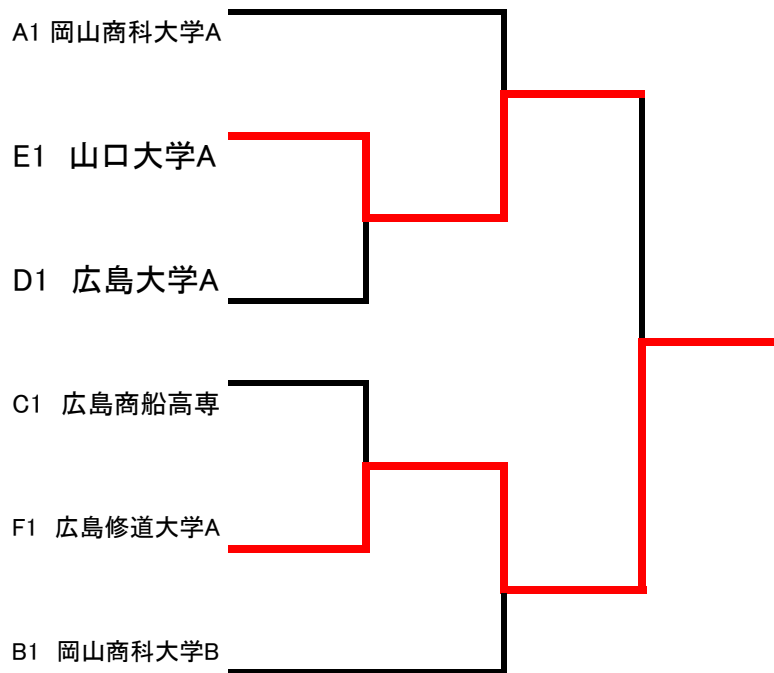

●Cリーグ

	商船高専	島根大A	修道大B	広島大D	勝	負	順位
広島商船高専		1-3	3-0	3-0	2	1	1
島根大学A	3-1		2-3	1-3	1	2	4
広島修道大学B	0-3	3-2		1-3	1	2	3
広島大学D	0-3	3-1	3-1		2	1	2

●Dリーグ

	広島大A	福山大	山口大B	修道大C	勝	負	順位
広島大学A		3-0	3-0	3-0	3	0	1
福山大学	0-3		0-3	0-3	0	3	4
山口大学B	0-3	3-0		3-0	2	1	2
広島修道大学C	0-3	3-0	0-3		1	2	3

男子団体戦決勝トーナメント

男子シングルス予選トーナメント No. 1

<p>A</p> <p>1 北野 (岡商大)</p> <p>2 鈴木 (島根大)</p> <p>3 西中 (広島大)</p> <p>4 山田 (県広大)</p> <p>5 杉原 (広島大)</p> <p>6 前野 (山口大)</p> <p>7 桜井 (修道大)</p> <p>8 竹田 (広工大)</p> 	<p>D</p> <p>1 中尾 (岡商大)</p> <p>2 吉本 (山口大)</p> <p>3 綾塚 (広島大)</p> <p>4 寺田 (県広大)</p> <p>5 森重 (山口大)</p> <p>6 黒崎 (広工大)</p> <p>7 中野 (島根大)</p> <p>8 伊藤 (広島大)</p> 
<p>B</p> <p>1 吉岡 (広島大)</p> <p>2 小林 (広工大)</p> <p>3 内ノ八重 (広島大)</p> <p>4 所 (山口大)</p> <p>5 滝 (岡商大)</p> <p>6 小袋 (広島大)</p> <p>7 三尾谷 (島根大)</p> <p>8 石田 (県広大)</p> 	<p>E</p> <p>1 仙頭 (広島大)</p> <p>2 佐々木 (修道大)</p> <p>3 村井 (広島大)</p> <p>4 松岡 (山口大)</p> <p>5 大西 (岡商大)</p> <p>6 宿野 (広島大)</p> <p>7 佐々木 (山口大)</p> <p>8 宮本 (島根大)</p> 
<p>C</p> <p>1 竹中 (岡山大)</p> <p>2 佐渡 (岡県大)</p> <p>3 二宮 (広島大)</p> <p>4 小椋 (島根大)</p> <p>5 菊地 (広島大)</p> <p>6 西浦 (山口大)</p> <p>7 堀尾 (広島大)</p> <p>8 藤井 (修道大)</p> 	<p>F</p> <p>1 中村 (商船高専)</p> <p>2 小湊 (広島大)</p> <p>3 高橋 (島根大)</p> <p>4 曾川 (広島大)</p> <p>5 中田 (広工大)</p> <p>6 久保 (広島大)</p> <p>7 福重 (福山大)</p> <p>8 藏元 (山口大)</p> 