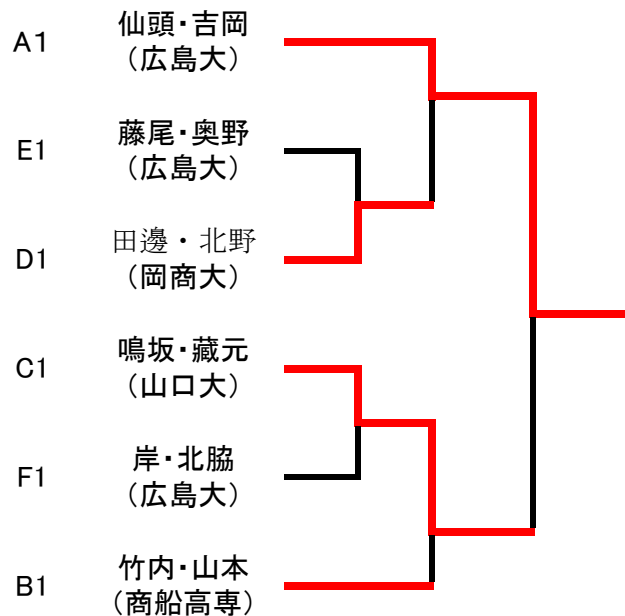

男子ダブルス決勝トーナメント