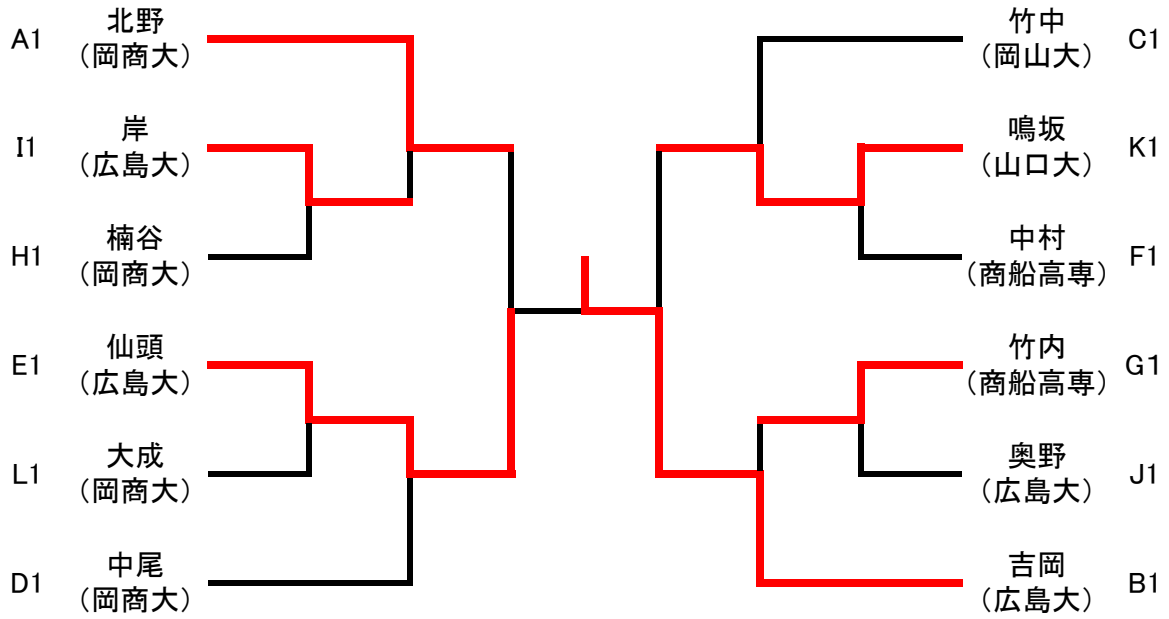

男子シングルス決勝トーナメント