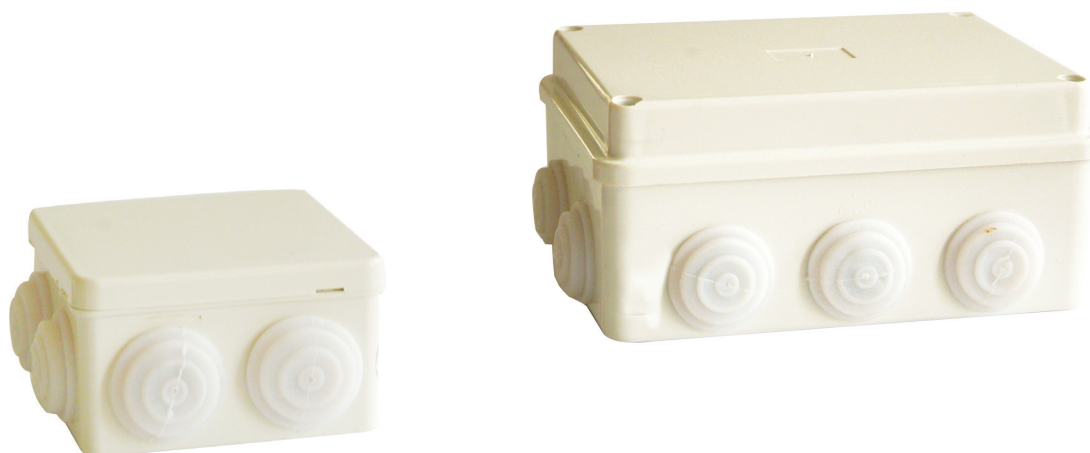

# ENVOLVENTES PLÁSTICAS - Cajas de distribución en PVC (con conos)

- Color RAL 7035
- Norma internacional IEC60529
- Cierre por presión o tornillo

Grado IP	Dimensiones (mm)			Referencia
	Alto	Largo	Fondo	
45	-	Ø 80	50	RHOBW8050
65	85	85	50	RHOBW858550
	100	100	70	RHOBW10010070
	150	110	70	RHOBW15011070
	150	150	70	RHOBW15015070
	200	100	70	RHOBW20010070
	200	155	80	RHOBW20015580
	255	200	80	RHOBW25520080
	300	250	120	RHOBW300250120