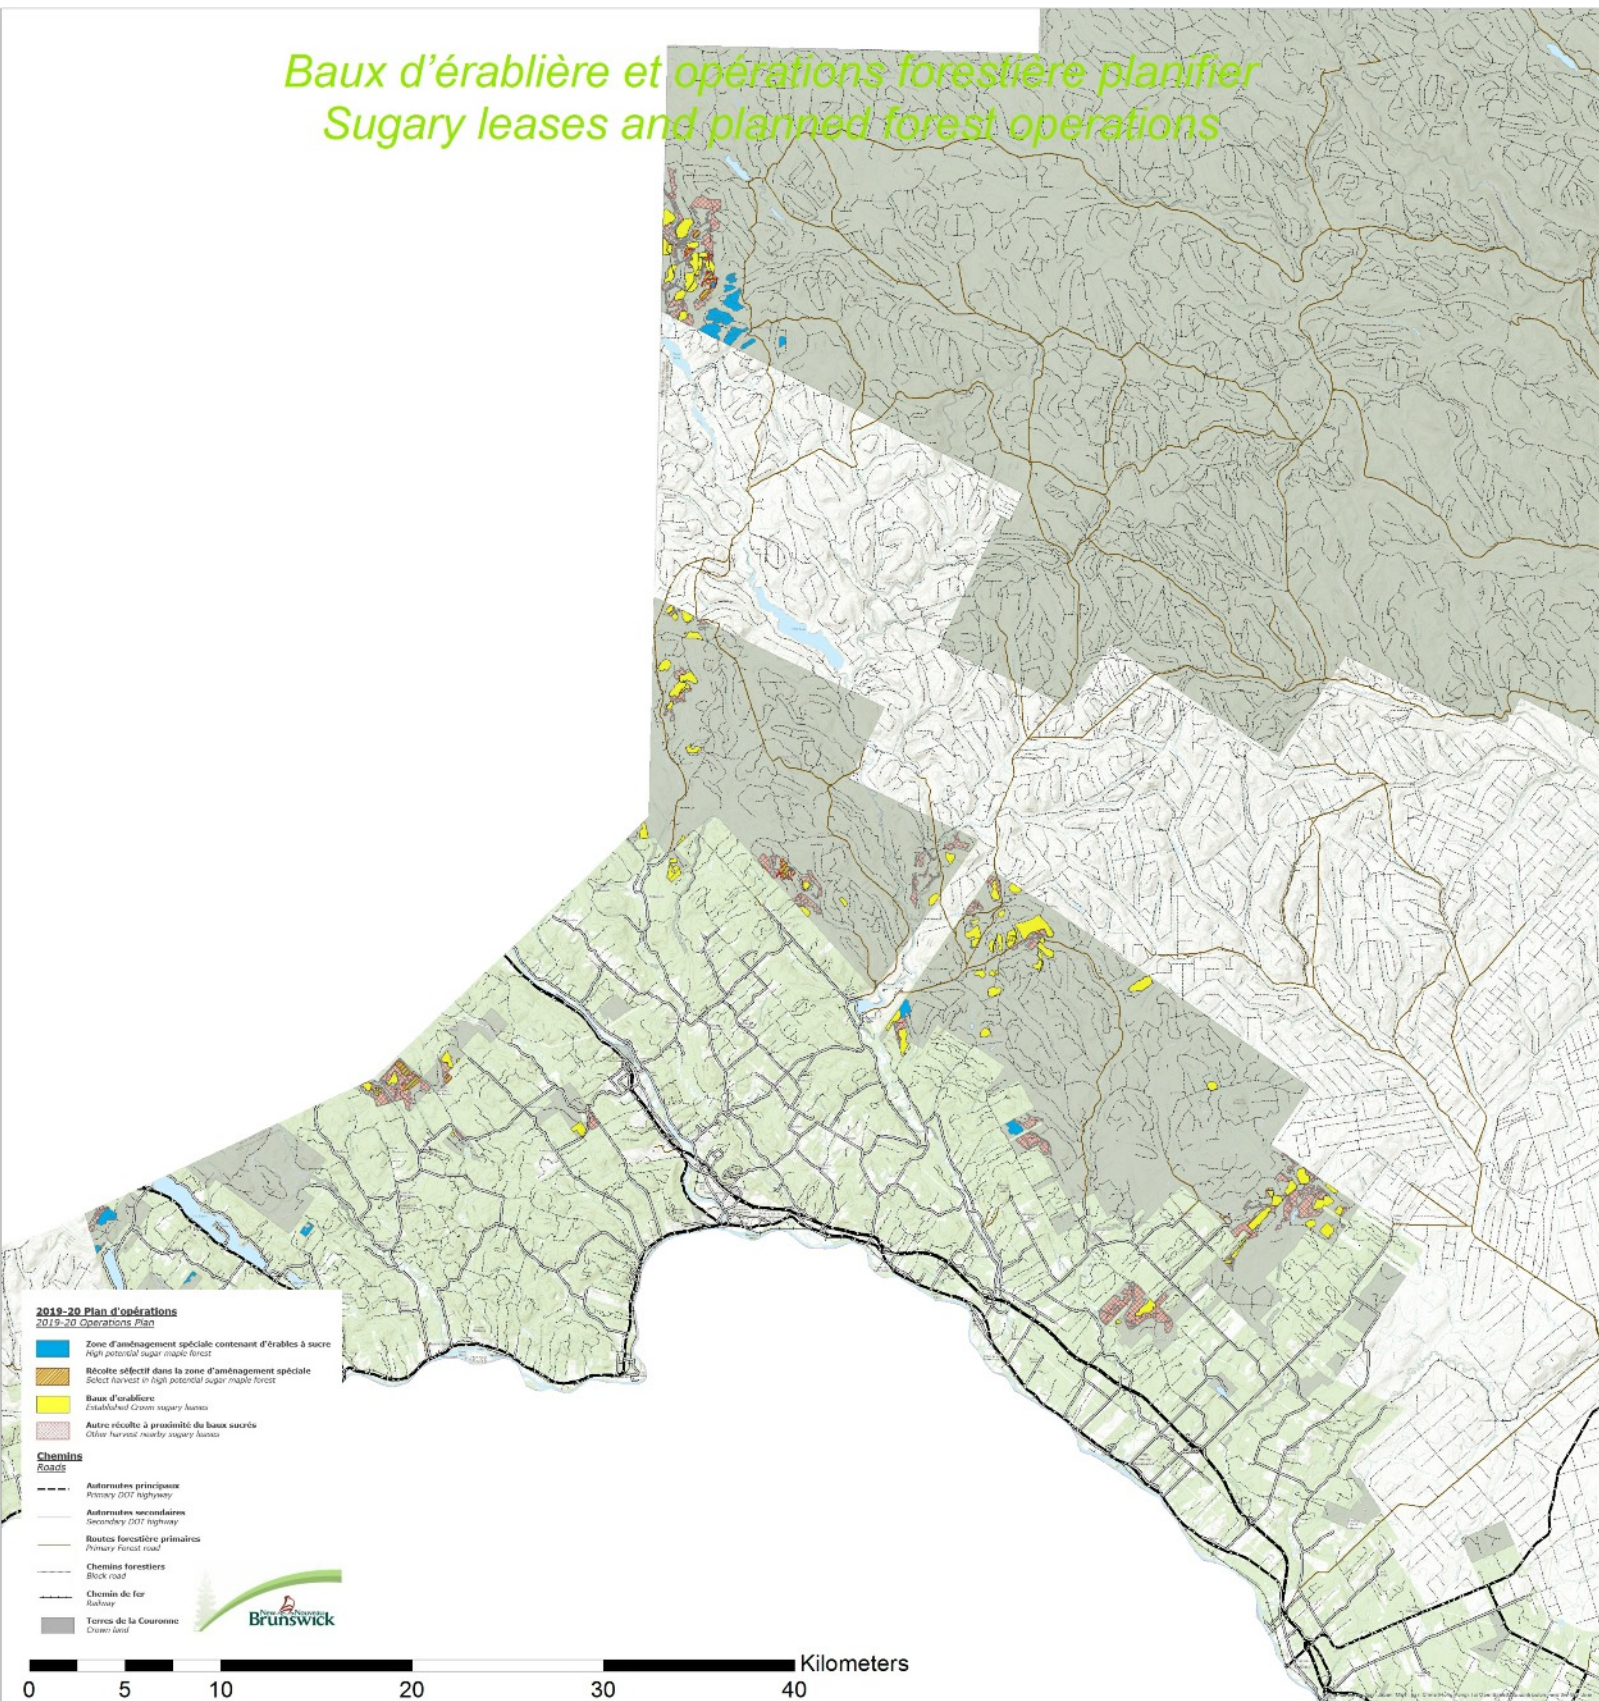

Baux d'érablière et opérations forestière planifier

Sugary leases and planned forest operations

Chemins
Roads

- Autoroutes principales
  Primary DOT highway
- Autoroutes secondaires
  Secondary DOT highway
- Routes forestière primaires
  Primary forest road
- Chemins forestiers
  Block road
- Chemin de fer
  Railway
- Terres de la Couronne
  Crown land

0 5 10 20 30 40 Kilometers